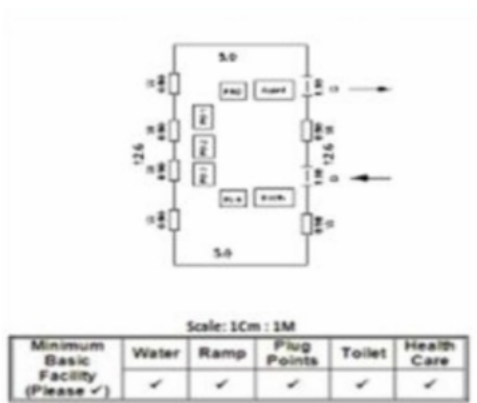

**Google Map View**

**Polling Station Building Front View**

**Polling Station Front View**

**Cad View**

**Key MAP View**

1 பெயர் : வசந்தி தந்தையின் பெயர்: சின்னதுரை வீட்டு எண் : 1 வயது : 66 பாலினம் : பெண் Photo is available TWX1477967	2 பெயர் : மகாராஜன் - தந்தையின் பெயர்: செல்லையா - வீட்டு எண் : 1 வயது : 56 பாலினம் : ஆண் Photo is available TWX0105007	3 பெயர் : அன்னலெட்சுமி - தந்தையின் பெயர்: மகாராஜன் - வீட்டு எண் : 1 வயது : 37 பாலினம் : பெண் Photo is available TWX0105015
4 பெயர் : பாலமுருகன் - தந்தையின் பெயர்: சிவனைந்தபெருமாள் - வீட்டு எண் : 1-26 வயது : 30 பாலினம் : ஆண் Photo is available TWX1155936	5 பெயர் : அன்னசிவா தந்தையின் பெயர்: சண்முகையா வீட்டு எண் : 1/166 வயது : 24 பாலினம் : ஆண் Photo is available TWX2287696	6 பெயர் : கணேசன் - தந்தையின் பெயர்: ராமையா - வீட்டு எண் : 1b வயது : 64 பாலினம் : ஆண் Photo is available TWX1057553
7 பெயர் : தங்ககோமதி - கணவர் பெயர்: கணேசன் - வீட்டு எண் : 1b வயது : 59 பாலினம் : பெண் Photo is available TWX1057629	8 பெயர் : சுகன்யா - தந்தையின் பெயர்: கணேசன் - வீட்டு எண் : 1b வயது : 32 பாலினம் : பெண் Photo is available TWX1057637	9 பெயர் : அழகர்சாமி - தந்தையின் பெயர்: சுப்பிரமணியன் - வீட்டு எண் : 2 வயது : 88 பாலினம் : ஆண் Photo is available TWX2114379
10 பெயர் : நளினி - கணவர் பெயர்: அழகர்சாமி - வீட்டு எண் : 2 வயது : 81 பாலினம் : பெண் Photo is available TWX2114387	11 பெயர் : வெள்ளதுரை - தந்தையின் பெயர்: பெருமாள் - வீட்டு எண் : 2 வயது : 56 பாலினம் : ஆண் Photo is available TWX2114395	12 பெயர் : ஆனந்த் - தந்தையின் பெயர்: அழகர்சாமி - வீட்டு எண் : 2 வயது : 54 பாலினம் : ஆண் Photo is available TWX2114403
13 பெயர் : கோயில்பிள்ளை - கணவர் பெயர்: வெள்ளதுரை - வீட்டு எண் : 2 வயது : 53 பாலினம் : பெண் Photo is available TWX2114411	14 பெயர் : தேன்மொழி - கணவர் பெயர்: ஆனந்த் - வீட்டு எண் : 2 வயது : 48 பாலினம் : பெண் Photo is available FFH2486033	15 பெயர் : ராமகிருஷ்ணன் - தந்தையின் பெயர்: சிவசுப்பு - வீட்டு எண் : 2 வயது : 44 பாலினம் : ஆண் Photo is available FFH2484954
16 பெயர் : முத்துசெல்வி - தந்தையின் பெயர்: சிவசுப்பு - வீட்டு எண் : 2 வயது : 41 பாலினம் : பெண் Photo is available FFH2485829	17 பெயர் : அஜய் ஆ தந்தையின் பெயர்: ஆனந்த் வீட்டு எண் : 2/160 ஏ வயது : 20 பாலினம் : ஆண் Photo is available TWX2523074	18 பெயர் : சேரம் செல்வன் - தந்தையின் பெயர்: அய்யாத்துரை - வீட்டு எண் : 2-160-W வயது : 37 பாலினம் : ஆண் Photo is available TWX0838326
19 பெயர் : சண்முகவேல் - தந்தையின் பெயர்: குமரப்பநாடார் - வீட்டு எண் : 3 வயது : 74 பாலினம் : ஆண் Photo is available TWX2114437	20 பெயர் : வெள்ளிலா - கணவர் பெயர்: கொம்பன் - வீட்டு எண் : 3 வயது : 55 பாலினம் : பெண் Photo is available TWX0865899	21 பெயர் : சந்தனகுமார் - தந்தையின் பெயர்: சண்முகவேல் - வீட்டு எண் : 3 வயது : 45 பாலினம் : ஆண் Photo is available FFH2973238
22 பெயர் : ஜானகிஅம்மாள் - கணவர் பெயர்: பிச்சையாபிள்ளை - வீட்டு எண் : 4 வயது : 76 பாலினம் : பெண் Photo is available TWX2114452	23 பெயர் : வேல்முர்த்தி - தந்தையின் பெயர்: பிச்சையா பிள்ளை வீட்டு எண் : 4 வயது : 48 பாலினம் : ஆண் Photo is available TWX2114460	24 பெயர் : சசி - கணவர் பெயர்: திருமலைகுமார் - வீட்டு எண் : 4 வயது : 44 பாலினம் : பெண் Photo is available FFH3173515
25 பெயர் : மாலதி தந்தையின் பெயர்: செல்லப்பா வீட்டு எண் : 4/163 3வது தெரு வயது : 26 பாலினம் : பெண் Photo is available TWX2543940	26 பெயர் : சுந்தர முர்த்தி - தந்தையின் பெயர்: கணபதி நாடார் - வீட்டு எண் : 5-160 வயது : 60 பாலினம் : ஆண் Photo is available TWX1331677	27 பெயர் : முருகன் - தந்தையின் பெயர்: பெருமாள் - வீட்டு எண் : 6 வயது : 66 பாலினம் : ஆண் Photo is available TWX2114494
28 பெயர் : வசந்தா - கணவர் பெயர்: முருகன் - வீட்டு எண் : 6 வயது : 63 பாலினம் : பெண் Photo is available TWX2114502	29 பெயர் : பிச்சு மணி - தந்தையின் பெயர்: சீனிவாசன் - வீட்டு எண் : 6 வயது : 43 பாலினம் : ஆண் Photo is available TWX1331669	30 பெயர் : வேல் கோமதி - கணவர் பெயர்: பிச்சு மணி - வீட்டு எண் : 6 வயது : 41 பாலினம் : பெண் Photo is available TWX1331693