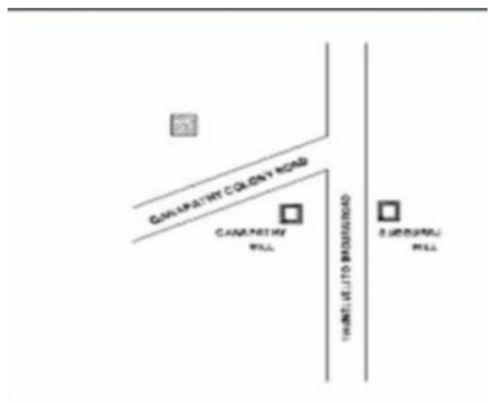

Cad View

Key MAP View