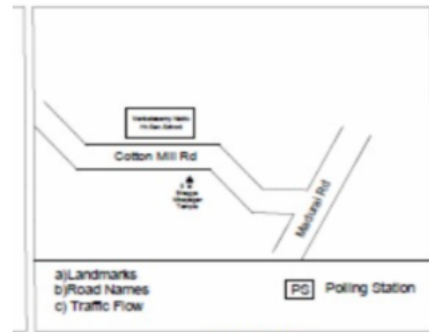

KEY MAP VIEW