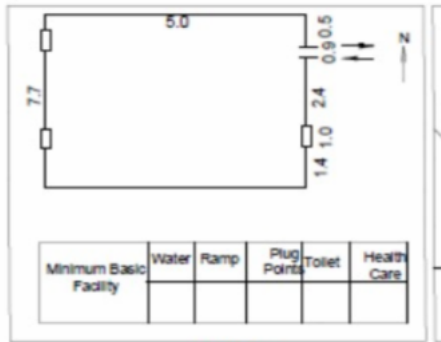

Google Map View

Polling Station Building Front View

Polling Station Front View

Cad View

Key MAP View

CAD VIEW

KEY MAP VIEW

1 பெயர் : சுரேஷ் - தந்தையின் பெயர்: சுடலைமணி - வீட்டு எண் : 1 வயது : 32 பாலினம் : ஆண் Photo is available	TWX0690800	2 பெயர் : முருகன் - தந்தையின் பெயர்: மாடசாமி - வீட்டு எண் : 1-290 வயது : 39 பாலினம் : ஆண் Photo is available	TWX0838342	3 பெயர் : சுரேஷ் - தந்தையின் பெயர்: சுடலைமணி - வீட்டு எண் : 1-303 வயது : 31 பாலினம் : ஆண் Photo is available	TWX0837757
4 பெயர் : மாணிக்கம் - தந்தையின் பெயர்: வீரபுத்திரன் - வீட்டு எண் : 1-457 வயது : 63 பாலினம் : ஆண் Photo is available	TWX0673442	5 பெயர் : சுடலைமணி - தந்தையின் பெயர்: கடற்கரைஆண்டி - வீட்டு எண் : 1A வயது : 61 பாலினம் : ஆண் Photo is available	TWX2120855	6 பெயர் : விஜயலெட்சுமி - கணவர் பெயர்: சுடலைமணி - வீட்டு எண் : 1A வயது : 56 பாலினம் : பெண் Photo is available	TWX2120863
7 பெயர் : உலகமுத்து தந்தையின் பெயர்: திருமலை நம்பி வீட்டு எண் : 1/ஏ/150 வயது : 72 பாலினம் : ஆண் Photo is available	TWX1540871	8 பெயர் : மீனாஅம்பிகா கணவர் பெயர்: உலகமுத்து வீட்டு எண் : 1/ஏ/150 வயது : 66 பாலினம் : பெண் Photo is available	TWX1540863	9 பெயர் : ராமையா - தந்தையின் பெயர்: பொன்னையா - வீட்டு எண் : 1B வயது : 83 பாலினம் : ஆண் Photo is available	TWX2120871
10 பெயர் : பாலமுருகன் - தந்தையின் பெயர்: ராமையா - வீட்டு எண் : 1B வயது : 50 பாலினம் : ஆண் Photo is available	TWX2120889	11 பெயர் : மரிய ஜோஸ்பின் மேரி தந்தையின் பெயர்: மைக்கேல் - வீட்டு எண் : 1எ வயது : 42 பாலினம் : பெண் Photo is available	FFH2488765	12 பெயர் : பால்தாய் - கணவர் பெயர்: மாடசாமி - வீட்டு எண் : 1E வயது : 68 பாலினம் : பெண் Photo is available	FFH3162989
13 பெயர் : மாரிமுத்து - தந்தையின் பெயர்: மாடசாமி - வீட்டு எண் : 1E வயது : 44 பாலினம் : ஆண் Photo is available	FFH3163037	14 பெயர் : அருணா ஜெனிபா - தாயின் பெயர்: மல்லிகா - வீட்டு எண் : 2- வயது : 30 பாலினம் : பெண் Photo is available	TWX1218106	15 பெயர் : கோமதி கணவர் பெயர்: அருண் குமார் வீட்டு எண் : 2/413 எ வயது : 35 பாலினம் : பெண் Photo is available	TWX2377059
16 பெயர் : சந்திரக்கனி - கணவர் பெயர்: சந்திரன் - வீட்டு எண் : 2B வயது : 73 பாலினம் : பெண் Photo is available	FFH3173648	17 பெயர் : சுடலை - தந்தையின் பெயர்: கடற்கரைஆண்டி - வீட்டு எண் : 2B வயது : 57 பாலினம் : ஆண் Photo is available	TWX2120897	18 பெயர் : லதா - கணவர் பெயர்: சுடலை - வீட்டு எண் : 2B வயது : 51 பாலினம் : பெண் Photo is available	TWX2120905
19 பெயர் : கோவிந்தம்மாள் - தந்தையின் பெயர்: சந்திரன் - வீட்டு எண் : 2B வயது : 41 பாலினம் : பெண் Photo is available	FFH2487320	20 பெயர் : முத்துலெட்சுமி - கணவர் பெயர்: கண்ணன் - வீட்டு எண் : 2C வயது : 42 பாலினம் : பெண் Photo is available	FFH3010725	21 பெயர் : சுப்புலெட்சுமி - தந்தையின் பெயர்: நெல்லையப்பதேவர் - வீட்டு எண் : 2C வயது : 40 பாலினம் : பெண் Photo is available	FFH2489219
22 பெயர் : இந்திராணி - கணவர் பெயர்: வெங்கடராமன் - வீட்டு எண் : 2D வயது : 66 பாலினம் : பெண் Photo is available	FFH2489201	23 பெயர் : சரவணகண்ணன் - தந்தையின் பெயர்: வெங்கடராமன் - வீட்டு எண் : 2D வயது : 46 பாலினம் : ஆண் Photo is available	FFH2973253	24 பெயர் : ஜெயகுமார் - தந்தையின் பெயர்: வெங்கடராமன் - வீட்டு எண் : 2D வயது : 44 பாலினம் : ஆண் Photo is available	FFH2489227
25 பெயர் : கிருஷ்ணவேணி - தந்தையின் பெயர்: வெங்கடராமன் - வீட்டு எண் : 2D வயது : 42 பாலினம் : பெண் Photo is available	FFH2489193	26 பெயர் : சுப்பிரமணியன் - தந்தையின் பெயர்: அய்யப்பதேவர் - வீட்டு எண் : 2E வயது : 61 பாலினம் : ஆண் Photo is available	TWX2120921	27 பெயர் : சுப்புலெட்சுமி - கணவர் பெயர்: சுப்பிரமணியன் - வீட்டு எண் : 2E வயது : 55 பாலினம் : பெண் Photo is available	TWX2120939
28 பெயர் : ஆறுமுகபாண்டி - தந்தையின் பெயர்: முத்தையாதேவர் - வீட்டு எண் : 2F வயது : 63 பாலினம் : ஆண் Photo is available	TWX2120947	29 பெயர் : சுப்புலெட்சுமி - கணவர் பெயர்: ஆறுமுகபாண்டி - வீட்டு எண் : 2F வயது : 61 பாலினம் : பெண் Photo is available	TWX2120954	30 பெயர் : பெரியசாமி - தந்தையின் பெயர்: ஆறுமுகபாண்டி - வீட்டு எண் : 2F வயது : 41 பாலினம் : ஆண் Photo is available	FFH2486231