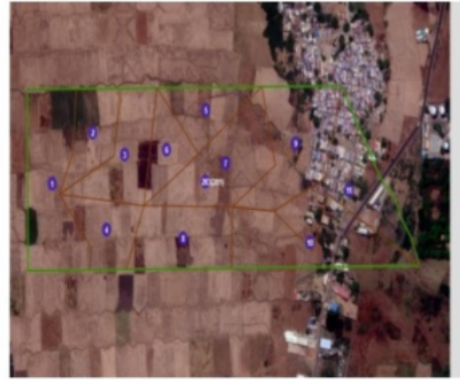

Google Map View