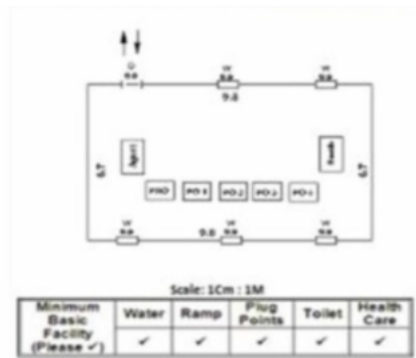

Google Map View

Polling Station Building Front View

Polling Station Front View

Cad View

Key MAP View

1 பெயர் : ஜோஸ்பின் - தந்தையின் பெயர்: கிறிஸ்டோபர் - வீட்டு எண் : 1 வயது : 37 பாலினம் : பெண் Photo is available	TWX0105254	2 பெயர் : ஆறுமுகம் - தந்தையின் பெயர்: சுந்தரராஜ் - வீட்டு எண் : 1 வயது : 31 பாலினம் : ஆண் Photo is available	TWX0838540	3 பெயர் : சுகுமாரி - கணவர் பெயர்: சுப்பிரமணியன் - வீட்டு எண் : 1-6-A வயது : 34 பாலினம் : பெண் Photo is available	TWX0991448
4 பெயர் : ஆனந்த் - தந்தையின் பெயர்: சுந்தரராஜ் - வீட்டு எண் : 1-7K வயது : 36 பாலினம் : ஆண் Photo is available	TWX0443374	5 பெயர் : மாரிமுத்து - தந்தையின் பெயர்: குருசாமி - வீட்டு எண் : 1-A வயது : 31 பாலினம் : ஆண் Photo is available	TWX0991646	6 பெயர் : மாரியப்பன் - தந்தையின் பெயர்: ராமகிருஷ்ணன் - வீட்டு எண் : 1a-2 வயது : 45 பாலினம் : ஆண் Photo is available	TWX0443259
7 பெயர் : சுப்பிரமணியாயர் - தந்தையின் பெயர்: சுந்தரம்அய்யர் - வீட்டு எண் : 2 வயது : 78 பாலினம் : ஆண் Photo is available	TWX2124253	8 பெயர் : சுந்தராஜன் - தந்தையின் பெயர்: சுப்பிரமணியாயர் - வீட்டு எண் : 2 வயது : 55 பாலினம் : ஆண் Photo is available	TWX2124279	9 பெயர் : சரஸ்வதி - கணவர் பெயர்: சுந்தரராஜன் - வீட்டு எண் : 2 வயது : 51 பாலினம் : பெண் Photo is available	FFH2485407
10 பெயர் : ஹரிகரன் - தந்தையின் பெயர்: சுப்பிரமணியாயர் - வீட்டு எண் : 2 வயது : 50 பாலினம் : ஆண் Photo is available	FFH1140268	11 பெயர் : முத்துகோமதி - கணவர் பெயர்: ஹரிகரன் - வீட்டு எண் : 2 வயது : 44 பாலினம் : பெண் Photo is available	FFH2485852	12 பெயர் : அய்யனார் - தந்தையின் பெயர்: ராமகிருஷ்ணன் - வீட்டு எண் : 2 வயது : 44 பாலினம் : ஆண் Photo is available	TWX1156173
13 பெயர் : முத்துஅரவிந்தன் - தந்தையின் பெயர்: பாண்டியன் - வீட்டு எண் : 2-1 வயது : 54 பாலினம் : ஆண் Photo is available	FFH2490852	14 பெயர் : வெள்ளத்தாய் - கணவர் பெயர்: முத்துஅரவிந்தன் - வீட்டு எண் : 2-1 வயது : 53 பாலினம் : பெண் Photo is available	TWX2124287	15 பெயர் : கோபால் - தந்தையின் பெயர்: திருவடியாபிள்ளை - வீட்டு எண் : 2-2 வயது : 74 பாலினம் : ஆண் Photo is available	FFH2489144
16 பெயர் : ரேணுகாதேவி - கணவர் பெயர்: கோபால் - வீட்டு எண் : 2-2 வயது : 64 பாலினம் : பெண் Photo is available	FFH2486223	17 பெயர் : லட்சுமிகாந்தன் - தந்தையின் பெயர்: கோபால் - வீட்டு எண் : 2-2 வயது : 48 பாலினம் : ஆண் Photo is available	FFH2485704	18 பெயர் : திருவடிசுப்பு - தந்தையின் பெயர்: கோபால் - வீட்டு எண் : 2-2 வயது : 46 பாலினம் : பெண் Photo is available	FFH2491520
19 பெயர் : சொர்ணமுத்து - தந்தையின் பெயர்: கோபால் - வீட்டு எண் : 2-2 வயது : 44 பாலினம் : பெண் Photo is available	FFH2489151	20 பெயர் : வடிவேல்ராஜ் - தந்தையின் பெயர்: கோபால் - வீட்டு எண் : 2-2 வயது : 43 பாலினம் : ஆண் Photo is available	FFH2789246	21 பெயர் : கிருஷ்ணவேணி கணவர் பெயர்: மாசான மூர்த்தி வீட்டு எண் : 2-2 வயது : 30 பாலினம் : பெண் Photo is available	TWX2246213
22 பெயர் : சிவா ஆதி நாராயணன் - தந்தையின் பெயர்: மூக்காண்டி - வீட்டு எண் : 2-3 வயது : 30 பாலினம் : ஆண் Photo is available	TWX1218304	23 பெயர் : கல்லத்தியான் ஆ தாயின் பெயர்: லெட்சுமி வீட்டு எண் : 2/4 வயது : 23 பாலினம் : பெண் Photo is available	TWX2241339	24 பெயர் : லெட்சுமி காந்த் - தந்தையின் பெயர்: கோபால் - வீட்டு எண் : 2-5 வயது : 49 பாலினம் : ஆண் Photo is available	TWX0866046
25 பெயர் : ராஜேஸ்வரி - கணவர் பெயர்: லெட்சுமிகாந்த் - வீட்டு எண் : 2-5 வயது : 40 பாலினம் : பெண் Photo is available	TWX0866053	26 பெயர் : முத்து கிருஷ்ணன் தந்தையின் பெயர்: கண்ணன் வீட்டு எண் : 2C வயது : 27 பாலினம் : ஆண் Photo is available	TWX1519628	S 27 பெயர் : முத்துமாரி - தந்தையின் பெயர்: தங்கசாமி - வீட்டு எண் : 2-C வயது : 29 பாலினம் : பெண் Photo is available	TWX1156389
# 28 பெயர் : முத்துமாரி - தந்தையின் பெயர்: கண்ணன் - வீட்டு எண் : 2சி வயது : 28 பாலினம் : பெண் Photo is available	TWX1277532	29 பெயர் : தங்கம் - கணவர் பெயர்: சங்கரன் - வீட்டு எண் : 3 வயது : 66 பாலினம் : பெண் Photo is available	TWX0105338	30 பெயர் : கண்ணன் - தந்தையின் பெயர்: ஆறுமுகதேவர் - வீட்டு எண் : 3 வயது : 55 பாலினம் : ஆண் Photo is available	TWX2124295