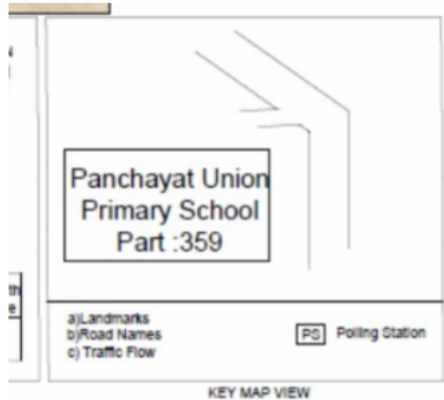

Nazri Naksha

Google Map View

Polling Station Building Front View

Polling Station Front View

Cad View

Key MAP View

1 பெயர் : ஜெய பாரதி - தந்தையின் பெயர்: முருகன் - வீட்டு எண் : 1-3 வயது : 27 பாலினம் : ஆண் Photo is available TWX1369008	# 2 பெயர் : கோபி - தந்தையின் பெயர்: மாணிக்கம் - வீட்டு எண் : 1-13 வயது : 43 பாலினம் : ஆண் Photo is available TWX0524967	3 பெயர் : வேம்புராஜன் - தந்தையின் பெயர்: ராமலிங்கம் - வீட்டு எண் : 3 வயது : 64 பாலினம் : ஆண் Photo is available FFH1185222
4 பெயர் : செல்வம் - தந்தையின் பெயர்: இசக்கி - வீட்டு எண் : 3 வயது : 37 பாலினம் : ஆண் Photo is available TWX0105726	5 பெயர் : மாரியம்மாள் - கணவர் பெயர்: செளந்தராஜன் - வீட்டு எண் : 3-1 வயது : 38 பாலினம் : பெண் Photo is available TWX0391383	6 பெயர் : இளைய ராணி தந்தையின் பெயர்: முத்துக்குமார் வீட்டு எண் : 3சி/1 வயது : 26 பாலினம் : பெண் Photo is available TWX1516749
7 பெயர் : முத்துக்குமார் தந்தையின் பெயர்: பட்டன் ராஜ் வீட்டு எண் : 3சி/1 வயது : 25 பாலினம் : ஆண் Photo is available TWX1516806	8 பெயர் : ரவி - தந்தையின் பெயர்: சண்முகம் - வீட்டு எண் : 4 வயது : 56 பாலினம் : ஆண் Photo is available TWX2128882	9 பெயர் : மீனா - கணவர் பெயர்: ரவி - வீட்டு எண் : 4 வயது : 51 பாலினம் : பெண் Photo is available FFH2998003
10 பெயர் : மாரியப்பன் - தந்தையின் பெயர்: ஆறுமுகம் - வீட்டு எண் : 4-31 வயது : 44 பாலினம் : ஆண் Photo is available TWX0105734	11 பெயர் : ரத்தினகுமாரி - கணவர் பெயர்: மதிசெல்வம் - வீட்டு எண் : 6 வயது : 45 பாலினம் : பெண் Photo is available TWX2128908	12 பெயர் : ஸ்நேகா தந்தையின் பெயர்: சிவ பெருமாள் வீட்டு எண் : 6/2 வயது : 21 பாலினம் : பெண் Photo is available TWX2392892
13 பெயர் : ராமு - கணவர் பெயர்: முருகன் - வீட்டு எண் : 6-12 வயது : 37 பாலினம் : பெண் Photo is available TWX0839217	14 பெயர் : இசக்கி பாண்டி தாயின் பெயர்: இசக்கியம்மாள் வீட்டு எண் : 6ஏ வயது : 26 பாலினம் : ஆண் Photo is available TWX1409044	15 பெயர் : சுடலை - தந்தையின் பெயர்: செல்லையா - வீட்டு எண் : 7 வயது : 57 பாலினம் : ஆண் Photo is available TWX2128916
16 பெயர் : முத்துலெட்சுமி - கணவர் பெயர்: சுடலை - வீட்டு எண் : 7 வயது : 48 பாலினம் : பெண் Photo is available FFH2426849	17 பெயர் : சண்முகா ராஜா தாயின் பெயர்: முருகானந்தம் வீட்டு எண் : 7/2 வயது : 24 பாலினம் : ஆண் Photo is available TWX2406429	18 பெயர் : ராஜா சீனிவாசன் தந்தையின் பெயர்: முருகானந்தம் வீட்டு எண் : 7/2 வயது : 23 பாலினம் : ஆண் Photo is available TWX2406445
19 பெயர் : புஷ்பலதா - கணவர் பெயர்: மோகன் - வீட்டு எண் : 7-3 வயது : 30 பாலினம் : பெண் Photo is available TWX1314103	20 பெயர் : ராம வெங்கடேஷ் தந்தையின் பெயர்: மோகன் வீட்டு எண் : 7-3 வயது : 27 பாலினம் : ஆண் Photo is available TWX1401694	21 பெயர் : ஹெச் வெள்ளதாய் கணவர் பெயர்: ர் அரி பிரசாத் வீட்டு எண் : 7/11 வயது : 30 பாலினம் : பெண் Photo is available TWX1498245
22 பெயர் : அரி பிரசாந்த் தந்தையின் பெயர்: ராமநாதன் வீட்டு எண் : 7/11 வயது : 29 பாலினம் : ஆண் Photo is available TWX1516814	23 பெயர் : லெட்சுமி - கணவர் பெயர்: முத்து - வீட்டு எண் : 8 வயது : 63 பாலினம் : பெண் Photo is available TWX2128932	24 பெயர் : சுந்தர் ராஜன் - தந்தையின் பெயர்: முத்து - வீட்டு எண் : 8 வயது : 46 பாலினம் : ஆண் Photo is available FFH3162112
25 பெயர் : முத்துக்குமாரி - கணவர் பெயர்: சுந்தர்ராஜன் - வீட்டு எண் : 8 வயது : 36 பாலினம் : பெண் Photo is available TWX1313956	26 பெயர் : வேல்முருகன் - தந்தையின் பெயர்: நாகராஜன் - வீட்டு எண் : 8-1 வயது : 49 பாலினம் : ஆண் Photo is available FFH2427565	27 பெயர் : மாரியம்மாள் - கணவர் பெயர்: வேல்முருகன் - வீட்டு எண் : 8-1 வயது : 49 பாலினம் : பெண் Photo is available FFH1184761
28 பெயர் : பெருமாள் - தந்தையின் பெயர்: புதியவன் - வீட்டு எண் : 8-2 வயது : 70 பாலினம் : ஆண் Photo is available TWX2128940	29 பெயர் : பாப்பா - கணவர் பெயர்: பெருமாள் - வீட்டு எண் : 8-2 வயது : 65 பாலினம் : பெண் Photo is available TWX2128957	30 பெயர் : மாரியப்பன் - தந்தையின் பெயர்: பெருமாள் - வீட்டு எண் : 8-2 வயது : 45 பாலினம் : ஆண் Photo is available FFH2427003