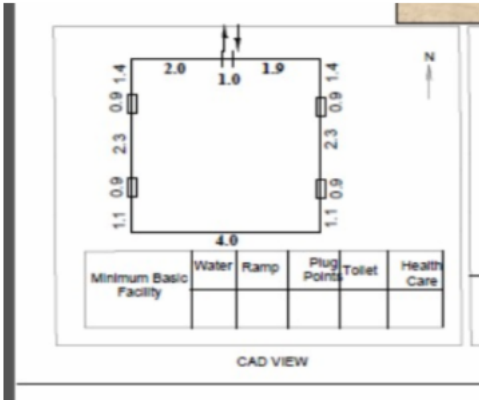

Nazri Naksha

Google Map View

Polling Station Building Front View

Polling Station Front View

Cad View

Key MAP View

1 பெயர் : ஜெய பாரதி - தந்தையின் பெயர்: முருகன் - வீட்டு எண் : 1-3 வயது : 27 பாலினம் : ஆண் Photo is available TWX1369008	# 2 பெயர் : கோபி - தந்தையின் பெயர்: மாணிக்கம் - வீட்டு எண் : 1-13 வயது : 43 பாலினம் : ஆண் Photo is available TWX0524967	3 பெயர் : வேம்புராஜன் - தந்தையின் பெயர்: ராமலிங்கம் - வீட்டு எண் : 3 வயது : 64 பாலினம் : ஆண் Photo is available FFH1185222
4 பெயர் : செல்வம் - தந்தையின் பெயர்: இசக்கி - வீட்டு எண் : 3 வயது : 37 பாலினம் : ஆண் Photo is available TWX0105726	5 பெயர் : மாரியம்மாள் - கணவர் பெயர்: செளந்தராஜன் - வீட்டு எண் : 3-1 வயது : 38 பாலினம் : பெண் Photo is available TWX0391383	6 பெயர் : இளைய ராணி தந்தையின் பெயர்: முத்துக்குமார் வீட்டு எண் : 3சி/1 வயது : 26 பாலினம் : பெண் Photo is available TWX1516749
7 பெயர் : முத்துக்குமார் தந்தையின் பெயர்: பட்டன் ராஜ் வீட்டு எண் : 3சி/1 வயது : 25 பாலினம் : ஆண் Photo is available TWX1516806	8 பெயர் : ரவி - தந்தையின் பெயர்: சண்முகம் - வீட்டு எண் : 4 வயது : 56 பாலினம் : ஆண் Photo is available TWX2128882	9 பெயர் : மீனா - கணவர் பெயர்: ரவி - வீட்டு எண் : 4 வயது : 51 பாலினம் : பெண் Photo is available FFH2998003
10 பெயர் : மாரியப்பன் - தந்தையின் பெயர்: ஆறுமுகம் - வீட்டு எண் : 4-31 வயது : 44 பாலினம் : ஆண் Photo is available TWX0105734	11 பெயர் : ரத்தினகுமாரி - கணவர் பெயர்: மதிசெல்வம் - வீட்டு எண் : 6 வயது : 45 பாலினம் : பெண் Photo is available TWX2128908	12 பெயர் : ஸ்நேகா தந்தையின் பெயர்: சிவ பெருமாள் வீட்டு எண் : 6/2 வயது : 21 பாலினம் : பெண் Photo is available TWX2392892
13 பெயர் : ராமு - கணவர் பெயர்: முருகன் - வீட்டு எண் : 6-12 வயது : 37 பாலினம் : பெண் Photo is available TWX0839217	14 பெயர் : இசக்கி பாண்டி தாயின் பெயர்: இசக்கியம்மாள் வீட்டு எண் : 6ஏ வயது : 26 பாலினம் : ஆண் Photo is available TWX1409044	15 பெயர் : சுடலை - தந்தையின் பெயர்: செல்லையா - வீட்டு எண் : 7 வயது : 57 பாலினம் : ஆண் Photo is available TWX2128916
16 பெயர் : முத்துலெட்சுமி - கணவர் பெயர்: சுடலை - வீட்டு எண் : 7 வயது : 48 பாலினம் : பெண் Photo is available FFH2426849	17 பெயர் : சண்முகா ராஜா தாயின் பெயர்: முருகானந்தம் வீட்டு எண் : 7/2 வயது : 24 பாலினம் : ஆண் Photo is available TWX2406429	18 பெயர் : ராஜா சீனிவாசன் தந்தையின் பெயர்: முருகானந்தம் வீட்டு எண் : 7/2 வயது : 23 பாலினம் : ஆண் Photo is available TWX2406445
19 பெயர் : புஷ்பலதா - கணவர் பெயர்: மோகன் - வீட்டு எண் : 7-3 வயது : 30 பாலினம் : பெண் Photo is available TWX1314103	20 பெயர் : ராம வெங்கடேஷ் தந்தையின் பெயர்: மோகன் வீட்டு எண் : 7-3 வயது : 27 பாலினம் : ஆண் Photo is available TWX1401694	21 பெயர் : ஹெச் வெள்ளதாய் கணவர் பெயர்: ர் அரி பிரசாத் வீட்டு எண் : 7/11 வயது : 30 பாலினம் : பெண் Photo is available TWX1498245
22 பெயர் : அரி பிரசாந்த் தந்தையின் பெயர்: ராமநாதன் வீட்டு எண் : 7/11 வயது : 29 பாலினம் : ஆண் Photo is available TWX1516814	23 பெயர் : லெட்சுமி - கணவர் பெயர்: முத்து - வீட்டு எண் : 8 வயது : 63 பாலினம் : பெண் Photo is available TWX2128932	24 பெயர் : சுந்தர் ராஜன் - தந்தையின் பெயர்: முத்து - வீட்டு எண் : 8 வயது : 46 பாலினம் : ஆண் Photo is available FFH3162112
25 பெயர் : முத்துக்குமாரி - கணவர் பெயர்: சுந்தர்ராஜன் - வீட்டு எண் : 8 வயது : 36 பாலினம் : பெண் Photo is available TWX1313956	26 பெயர் : வேல்முருகன் - தந்தையின் பெயர்: நாகராஜன் - வீட்டு எண் : 8-1 வயது : 49 பாலினம் : ஆண் Photo is available FFH2427565	27 பெயர் : மாரியம்மாள் - கணவர் பெயர்: வேல்முருகன் - வீட்டு எண் : 8-1 வயது : 49 பாலினம் : பெண் Photo is available FFH1184761
28 பெயர் : பெருமாள் - தந்தையின் பெயர்: புதியவன் - வீட்டு எண் : 8-2 வயது : 70 பாலினம் : ஆண் Photo is available TWX2128940	29 பெயர் : பாப்பா - கணவர் பெயர்: பெருமாள் - வீட்டு எண் : 8-2 வயது : 65 பாலினம் : பெண் Photo is available TWX2128957	30 பெயர் : மாரியப்பன் - தந்தையின் பெயர்: பெருமாள் - வீட்டு எண் : 8-2 வயது : 45 பாலினம் : ஆண் Photo is available FFH2427003