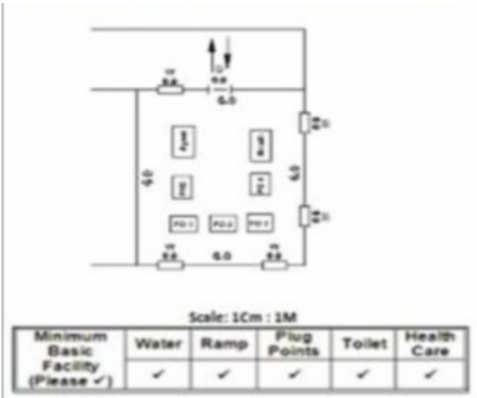

Google Map View

Polling Station Building Front View

ELEVATION

Polling Station Front View

ELEVATION

Cad View

Key MAP View

1 பெயர் : மணிகண்டன் - தந்தையின் பெயர்: ராமசாமி - வீட்டு எண் : 1 வயது : 38 பாலினம் : ஆண் Photo is available	TWX0161968	2 பெயர் : வளர்மதி - கணவர் பெயர்: முருகன் - வீட்டு எண் : 1 வயது : 38 பாலினம் : பெண் Photo is available	TWX1156801	3 பெயர் : வலதி - தந்தையின் பெயர்: ராமசாமி - வீட்டு எண் : 1 வயது : 31 பாலினம் : பெண் Photo is available	TWX0992149
4 பெயர் : விக்டோரியா ரிச்சர்சன் - கணவர் பெயர்: பால் ரிச்சர்சன் - வீட்டு எண் : 1-43 வயது : 76 பாலினம் : பெண் Photo is available	TWX0444034	5 பெயர் : பால் ரிச்சர்சன் - தந்தையின் பெயர்: துரைராஜ் - வீட்டு எண் : 1-43 வயது : 74 பாலினம் : ஆண் Photo is available	TWX0443994	6 பெயர் : முத்துராமலிங்கம் - தந்தையின் பெயர்: முருகையாபாண்டியன் - வீட்டு எண் : 1-A வயது : 63 பாலினம் : ஆண் Photo is available	TWX0391797
S 7 பெயர் : வேலம்மாள் - தந்தையின் பெயர்: முத்தராமலிங்கம் - வீட்டு எண் : 1-A வயது : 35 பாலினம் : பெண் Photo is available	TWX0391805	8 பெயர் : முத்துவேல் - தந்தையின் பெயர்: சண்முகதேவர் - வீட்டு எண் : 2 வயது : 66 பாலினம் : ஆண் Photo is available	FFH2428506	9 பெயர் : கோமதி - கணவர் பெயர்: முத்துவேல் - வீட்டு எண் : 2 வயது : 61 பாலினம் : பெண் Photo is available	TWX2131191
10 பெயர் : மணிகண்டன் - தந்தையின் பெயர்: சுப்பிரமணியன் - வீட்டு எண் : 3 வயது : 38 பாலினம் : ஆண் Photo is available	TWX0162008	11 பெயர் : சரவணன் - தந்தையின் பெயர்: சண்முகவேல் - வீட்டு எண் : 3-1 வயது : 45 பாலினம் : ஆண் Photo is available	FFH2969848	12 பெயர் : தமிழ்செல்வி - தந்தையின் பெயர்: சண்முகவேல் - வீட்டு எண் : 3-1 வயது : 44 பாலினம் : பெண் Photo is available	FFH2969558
13 பெயர் : பார்வதி - கணவர் பெயர்: பாண்டி - வீட்டு எண் : 3A வயது : 64 பாலினம் : பெண் Photo is available	TWX2131217	14 பெயர் : முத்து ராஜ் பாண்டியன் தந்தையின் பெயர்: முத்து குமார் வீட்டு எண் : 3ர வயது : 25 பாலினம் : பெண் Photo is available	TWX1471994	15 பெயர் : ராமலெட்சுமி - இதரர் பெயர்: தேவர் தெரு - வீட்டு எண் : 4 வயது : 64 பாலினம் : பெண் Photo is available	TWX0525584
16 பெயர் : ஆதி நாராயணன் - தந்தையின் பெயர்: செல்லதுரை - வீட்டு எண் : 4 வயது : 42 பாலினம் : ஆண் Photo is available	TWX1369131	17 பெயர் : சுலோச்சனா - கணவர் பெயர்: ஆதி நாராயணன் - வீட்டு எண் : 4 வயது : 41 பாலினம் : பெண் Photo is available	TWX1369156	18 பெயர் : செங்கலமுடையார் - தந்தையின் பெயர்: அருணாசலத்தேவர் - வீட்டு எண் : 5-1 வயது : 68 பாலினம் : ஆண் Photo is available	FFH2998235
19 பெயர் : அருணாசலம் - தந்தையின் பெயர்: செங்கலமுடையார் - வீட்டு எண் : 5-1 வயது : 47 பாலினம் : ஆண் Photo is available	FFH2430106	20 பெயர் : பழனிமுருகன் - தந்தையின் பெயர்: நடலிங்கதேவர் - வீட்டு எண் : 6-1 வயது : 63 பாலினம் : ஆண் Photo is available	TWX2131225	21 பெயர் : சின்னத்தாய் - கணவர் பெயர்: பழனிமுருகன் - வீட்டு எண் : 6-1 வயது : 54 பாலினம் : பெண் Photo is available	FFH1184589
22 பெயர் : மாயண்டி - தந்தையின் பெயர்: ராமையா - வீட்டு எண் : 7 வயது : 64 பாலினம் : ஆண் Photo is available	TWX0525592	23 பெயர் : வீரமணிகண்டன் - தந்தையின் பெயர்: வரதராஜன் - வீட்டு எண் : 7 வயது : 50 பாலினம் : ஆண் Photo is available	TWX0443986	24 பெயர் : ஐயப்பன் - தந்தையின் பெயர்: ராஜேந்திரன் - வீட்டு எண் : 7 வயது : 37 பாலினம் : ஆண் Photo is available	TWX0391813
25 பெயர் : கிரிஜா - தந்தையின் பெயர்: முருகேசன் - வீட்டு எண் : 7 வயது : 32 பாலினம் : பெண் Photo is available	TWX0444091	26 பெயர் : இசக்கி - தந்தையின் பெயர்: சங்கரதேவர் - வீட்டு எண் : 8 வயது : 61 பாலினம் : ஆண் Photo is available	TWX2131233	27 பெயர் : கந்தம்மாள் - கணவர் பெயர்: இசக்கி - வீட்டு எண் : 8 வயது : 57 பாலினம் : பெண் Photo is available	TWX2131241
28 பெயர் : மாலா - தந்தையின் பெயர்: சண்முகவேல் - வீட்டு எண் : 8 வயது : 37 பாலினம் : பெண் Photo is available	TWX0391789	29 பெயர் : இசக்கிதாய் ச தந்தையின் பெயர்: சங்கர் வீட்டு எண் : 8 வயது : 21 பாலினம் : பெண் Photo is available	TWX2490670	30 பெயர் : வடிவம்மாள் - கணவர் பெயர்: ராமலிங்கதேவர் - வீட்டு எண் : 8-3 வயது : 66 பாலினம் : பெண் Photo is available	TWX2131258