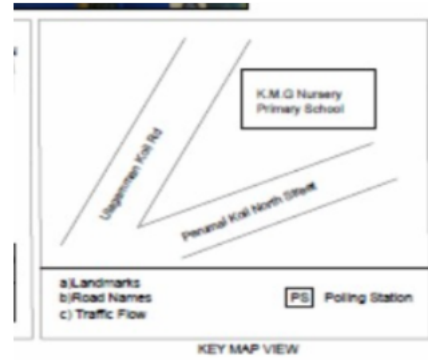

Cad View

Key MAP View