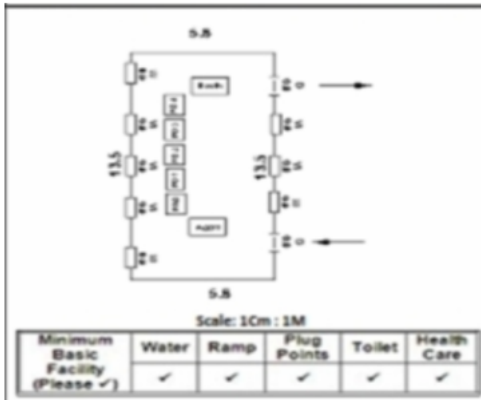

Cad View

Key MAP View