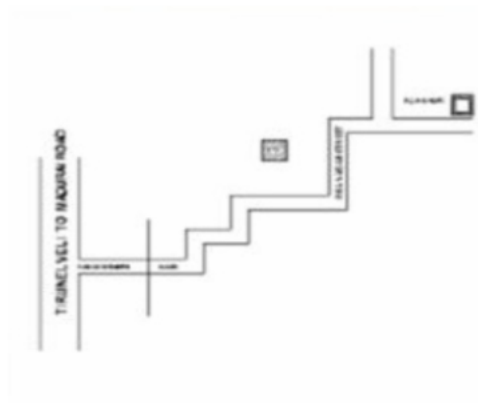

Key MAP View