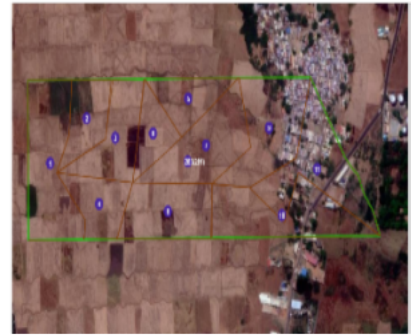

Google Map View