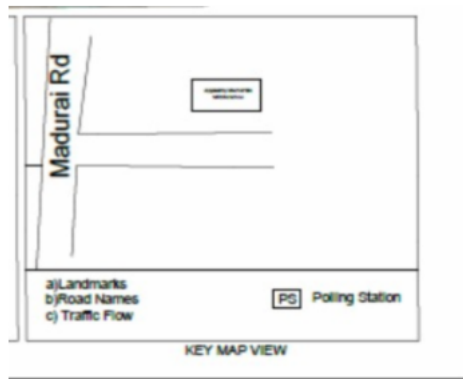

Key MAP View