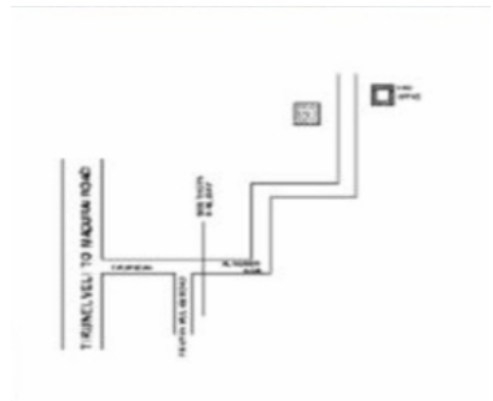

3. வாக்குச் சாவடியின் விவரங்கள்

வாக்குச் சாவடியின் எண் மற்றும் பெயர் : 376 - ஊராட்சி ஒன்றிய தொடக்கப்பள்ளிதெற்கு பாகம், பிராயன்குளம், அழகனேரி.	வாக்குச் சாவடியின் வகைப்பாடு (ஆண்/பெண்/பொது)	பொது
வாக்குச் சாவடியின் முகவரி : ஊராட்சி ஒன்றிய தொடக்கப்பள்ளி, பிராயன்குளம், அழகனேரி	துணை வாக்குச் சாவடிகளின் எண்ணிக்கை :	0

4. வாக்காளர்களின் எண்ணிக்கை

தொடங்கும் வரிசை எண்	முடியும் வரிசை எண்.	நிகர வாக்காளர்களின் எண்ணிக்கை			
		ஆண்	பெண்	மூன்றாம் பாலினம்	மொத்தம்
1	990	466	522	0	988

கையொப்பம்

Nazri Naksha

Google Map View

Polling Station Building Front View

Polling Station Front View

Cad View

Key MAP View

சட்டமன்றத் தொகுதியின் எண் மற்றும் பெயர் : 224-திருநெல்வேலி பிரிவு எண் மற்றும் பெயர் 1-திருநெல்வேலி (மா) அழகனேரி, வார்டு 2 மறவர் தெரு அழகனேரி

பாகம் எண் : 376