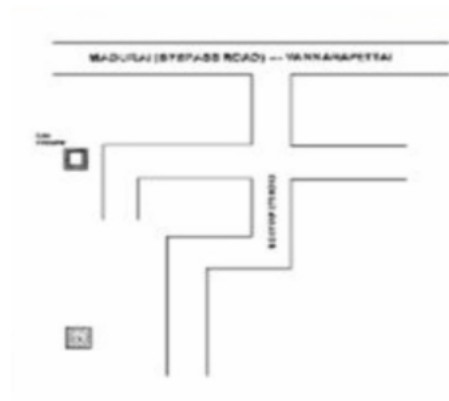

Google Map View

Polling Station Building Front View

Polling Station Front View

Cad View

Key MAP View

1 பெயர் : வண்டிமலைச்சி - கணவர் பெயர்: லெட்சுமணன் - வீட்டு எண் : 1-1 வயது : 41 பாலினம் : பெண் Photo is available	TWX0253021	2 பெயர் : புருஷோத் தந்தையின் பெயர்: சங்கரநாராயணன் - வீட்டு எண் : 1A-1 வயது : 31 பாலினம் : ஆண் Photo is available	TWX1000280	3 பெயர் : மதிபிரபா தந்தையின் பெயர்: பாலசுப்பிரமணியன் வீட்டு எண் : 1 டீ வயது : 23 பாலினம் : பெண் Photo is available	TWX2308930
4 பெயர் : விஷ்வநாதசெல்வம் தந்தையின் பெயர்: சுப்பையா வீட்டு எண் : 1சி,ஆற்றங்கரை தெரு வயது : 52 பாலினம் : ஆண் Photo is available	TWX2602944	5 பெயர் : சங்கரப்பா - தந்தையின் பெயர்: தட்சணாமூர்த்தி - வீட்டு எண் : 2 வயது : 51 பாலினம் : ஆண் Photo is available	TWX0532051	6 பெயர் : மாயாண்டி - தந்தையின் பெயர்: நாகராஜன் - வீட்டு எண் : 2 வயது : 46 பாலினம் : ஆண் Photo is available	TWX0532085
7 பெயர் : லதா - கணவர் பெயர்: மாயாண்டி - வீட்டு எண் : 2 வயது : 45 பாலினம் : பெண் Photo is available	TWX0532093	8 பெயர் : சந்தனமாரி - கணவர் பெயர்: மாயாண்டி - வீட்டு எண் : 2 வயது : 38 பாலினம் : பெண் Photo is available	TWX0532069	9 பெயர் : பத்மா கணவர் பெயர்: முத்துகிருஷ்ணன் வீட்டு எண் : 2/3 வயது : 31 பாலினம் : பெண் Photo is available	TWX2355279
10 பெயர் : மாரிசெல்வி - தந்தையின் பெயர்: மாரியப்பன் - வீட்டு எண் : 2A வயது : 30 பாலினம் : பெண் Photo is available	TWX1000470	11 பெயர் : தெட்சணாமூர்த்தி நா தந்தையின் பெயர்: நாகராஜன் வீட்டு எண் : 2 ஏ வயது : 27 பாலினம் : ஆண் Photo is available	TWX2347862	12 பெயர் : ராமசந்திரன் - தந்தையின் பெயர்: கிருஷ்ணகோனார் - வீட்டு எண் : 2c வயது : 60 பாலினம் : ஆண் Photo is available	TWX1162700
13 பெயர் : சுதா - கணவர் பெயர்: செந்தில்ஜயப்பன் - வீட்டு எண் : 4 வயது : 41 பாலினம் : பெண் Photo is available	TWX0253005	14 பெயர் : பிரியதர்சினி - தந்தையின் பெயர்: முருகன் - வீட்டு எண் : 4 வயது : 30 பாலினம் : பெண் Photo is available	TWX1000595	15 பெயர் : இசைராணி தந்தையின் பெயர்: முத்துகிரிஷ்ணன் வீட்டு எண் : 4/1சி வயது : 27 பாலினம் : பெண் Photo is available	TWX2229482
16 பெயர் : பெருமாள் - தந்தையின் பெயர்: இசக்கி - வீட்டு எண் : 4-2 வயது : 43 பாலினம் : ஆண் Photo is available	FFH2204303	17 பெயர் : இசக்கியம்மாள் - தந்தையின் பெயர்: சுப்பையா - வீட்டு எண் : 5 வயது : 58 பாலினம் : பெண் Photo is available	FFH2197101	18 பெயர் : வானாமலைபெருமாள் - தந்தையின் பெயர்: சுப்பையா - வீட்டு எண் : 5 வயது : 47 பாலினம் : ஆண் Photo is available	TWX0252486
19 பெயர் : இசக்கியம்மாள் - கணவர் பெயர்: முருகன் - வீட்டு எண் : 5 வயது : 41 பாலினம் : பெண் Photo is available	TWX0252437	20 பெயர் : பகவதி - கணவர் பெயர்: வானாமலைபெருமாள் - வீட்டு எண் : 5 வயது : 37 பாலினம் : பெண் Photo is available	TWX0252494	21 பெயர் : சுடலைமணி - தந்தையின் பெயர்: முருகன் - வீட்டு எண் : 5 வயது : 29 பாலினம் : ஆண் Photo is available	TWX1162791
22 பெயர் : வெங்கடேஸ்வரி மு கணவர் பெயர்: முருகன் க வீட்டு எண் : 5 வயது : 25 பாலினம் : பெண் Photo is available	TWX2425924	23 பெயர் : நம்பிராஜன் தந்தையின் பெயர்: கண்ணன் வீட்டு எண் : 5 வயது : 23 பாலினம் : ஆண் Photo is available	TWX2348704	24 பெயர் : ஸ்ரீதர் தந்தையின் பெயர்: அருணாசலம் வீட்டு எண் : 5/1 வயது : 23 பாலினம் : ஆண் Photo is available	TWX2354603
25 பெயர் : சாந்தி - கணவர் பெயர்: முத்துகிருஷ்ணன் - வீட்டு எண் : 5-4 வயது : 48 பாலினம் : பெண் Photo is available	FFH2199610	26 பெயர் : ஜெயச்சந்திரன் தந்தையின் பெயர்: சுகாதேவன் வீட்டு எண் : 5 ஏ வயது : 47 பாலினம் : ஆண் Photo is available	TWX2329274	27 பெயர் : அருணாசலம் தந்தையின் பெயர்: சங்கரசாமி வீட்டு எண் : 6 வயது : 67 பாலினம் : ஆண் Photo is available	TWX1528199
28 பெயர் : சுப்பையா - தந்தையின் பெயர்: நாராயணன் - வீட்டு எண் : 6 வயது : 64 பாலினம் : ஆண் Photo is available	TWX2115699	29 பெயர் : சித்ரா கணவர் பெயர்: அருணாசலம் வீட்டு எண் : 6 வயது : 63 பாலினம் : பெண் Photo is available	TWX1528272	30 பெயர் : சண்முகம் - தந்தையின் பெயர்: நாராயணன் - வீட்டு எண் : 6-1 வயது : 59 பாலினம் : ஆண் Photo is available	TWX2115715