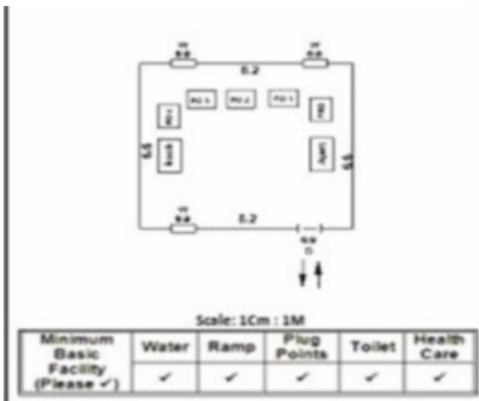

Google Map View

Polling Station Building Front View

Polling Station Front View

Cad View

Key MAP View

1 பெயர் : வண்டிமலைச்சி - கணவர் பெயர்: லெட்சுமணன் - வீட்டு எண் : 1-1 வயது : 41 பாலினம் : பெண் Photo is available	TWX0253021	2 பெயர் : புருஷோத் தந்தையின் பெயர்: சங்கரநாராயணன் - வீட்டு எண் : 1A-1 வயது : 31 பாலினம் : ஆண் Photo is available	TWX1000280	3 பெயர் : மதிபிரபா தந்தையின் பெயர்: பாலசுப்பிரமணியன் வீட்டு எண் : 1 டீ வயது : 23 பாலினம் : பெண் Photo is available	TWX2308930
4 பெயர் : விஷ்வநாதசெல்வம் தந்தையின் பெயர்: சுப்பையா வீட்டு எண் : 1சி,ஆற்றங்கரை தெரு வயது : 52 பாலினம் : ஆண் Photo is available	TWX2602944	5 பெயர் : சங்கரப்பா - தந்தையின் பெயர்: தட்சணாமூர்த்தி - வீட்டு எண் : 2 வயது : 51 பாலினம் : ஆண் Photo is available	TWX0532051	6 பெயர் : மாயாண்டி - தந்தையின் பெயர்: நாகராஜன் - வீட்டு எண் : 2 வயது : 46 பாலினம் : ஆண் Photo is available	TWX0532085
7 பெயர் : லதா - கணவர் பெயர்: மாயாண்டி - வீட்டு எண் : 2 வயது : 45 பாலினம் : பெண் Photo is available	TWX0532093	8 பெயர் : சந்தனமாரி - கணவர் பெயர்: மாயாண்டி - வீட்டு எண் : 2 வயது : 38 பாலினம் : பெண் Photo is available	TWX0532069	9 பெயர் : பத்மா கணவர் பெயர்: முத்துகிருஷ்ணன் வீட்டு எண் : 2/3 வயது : 31 பாலினம் : பெண் Photo is available	TWX2355279
10 பெயர் : மாரிசெல்வி - தந்தையின் பெயர்: மாரியப்பன் - வீட்டு எண் : 2A வயது : 30 பாலினம் : பெண் Photo is available	TWX1000470	11 பெயர் : தெட்சணாமூர்த்தி நா தந்தையின் பெயர்: நாகராஜன் வீட்டு எண் : 2 ஏ வயது : 27 பாலினம் : ஆண் Photo is available	TWX2347862	12 பெயர் : ராமசந்திரன் - தந்தையின் பெயர்: கிருஷ்ணகோனார் - வீட்டு எண் : 2c வயது : 60 பாலினம் : ஆண் Photo is available	TWX1162700
13 பெயர் : சுதா - கணவர் பெயர்: செந்தில்ஜயப்பன் - வீட்டு எண் : 4 வயது : 41 பாலினம் : பெண் Photo is available	TWX0253005	14 பெயர் : பிரியதர்சினி - தந்தையின் பெயர்: முருகன் - வீட்டு எண் : 4 வயது : 30 பாலினம் : பெண் Photo is available	TWX1000595	15 பெயர் : இசைராணி தந்தையின் பெயர்: முத்துகிரிஷ்ணன் வீட்டு எண் : 4/1சி வயது : 27 பாலினம் : பெண் Photo is available	TWX2229482
16 பெயர் : பெருமாள் - தந்தையின் பெயர்: இசக்கி - வீட்டு எண் : 4-2 வயது : 43 பாலினம் : ஆண் Photo is available	FFH2204303	17 பெயர் : இசக்கியம்மாள் - தந்தையின் பெயர்: சுப்பையா - வீட்டு எண் : 5 வயது : 58 பாலினம் : பெண் Photo is available	FFH2197101	18 பெயர் : வானாமலைபெருமாள் - தந்தையின் பெயர்: சுப்பையா - வீட்டு எண் : 5 வயது : 47 பாலினம் : ஆண் Photo is available	TWX0252486
19 பெயர் : இசக்கியம்மாள் - கணவர் பெயர்: முருகன் - வீட்டு எண் : 5 வயது : 41 பாலினம் : பெண் Photo is available	TWX0252437	20 பெயர் : பகவதி - கணவர் பெயர்: வானாமலைபெருமாள் - வீட்டு எண் : 5 வயது : 37 பாலினம் : பெண் Photo is available	TWX0252494	21 பெயர் : சுடலைமணி - தந்தையின் பெயர்: முருகன் - வீட்டு எண் : 5 வயது : 29 பாலினம் : ஆண் Photo is available	TWX1162791
22 பெயர் : வெங்கடேஸ்வரி மு கணவர் பெயர்: முருகன் க வீட்டு எண் : 5 வயது : 25 பாலினம் : பெண் Photo is available	TWX2425924	23 பெயர் : நம்பிராஜன் தந்தையின் பெயர்: கண்ணன் வீட்டு எண் : 5 வயது : 23 பாலினம் : ஆண் Photo is available	TWX2348704	24 பெயர் : ஸ்ரீதர் தந்தையின் பெயர்: அருணாசலம் வீட்டு எண் : 5/1 வயது : 23 பாலினம் : ஆண் Photo is available	TWX2354603
25 பெயர் : சாந்தி - கணவர் பெயர்: முத்துகிருஷ்ணன் - வீட்டு எண் : 5-4 வயது : 48 பாலினம் : பெண் Photo is available	FFH2199610	26 பெயர் : ஜெயச்சந்திரன் தந்தையின் பெயர்: சுகாதேவன் வீட்டு எண் : 5 ஏ வயது : 47 பாலினம் : ஆண் Photo is available	TWX2329274	27 பெயர் : அருணாசலம் தந்தையின் பெயர்: சங்கரசாமி வீட்டு எண் : 6 வயது : 67 பாலினம் : ஆண் Photo is available	TWX1528199
28 பெயர் : சுப்பையா - தந்தையின் பெயர்: நாராயணன் - வீட்டு எண் : 6 வயது : 64 பாலினம் : ஆண் Photo is available	TWX2115699	29 பெயர் : சித்ரா கணவர் பெயர்: அருணாசலம் வீட்டு எண் : 6 வயது : 63 பாலினம் : பெண் Photo is available	TWX1528272	30 பெயர் : சண்முகம் - தந்தையின் பெயர்: நாராயணன் - வீட்டு எண் : 6-1 வயது : 59 பாலினம் : ஆண் Photo is available	TWX2115715