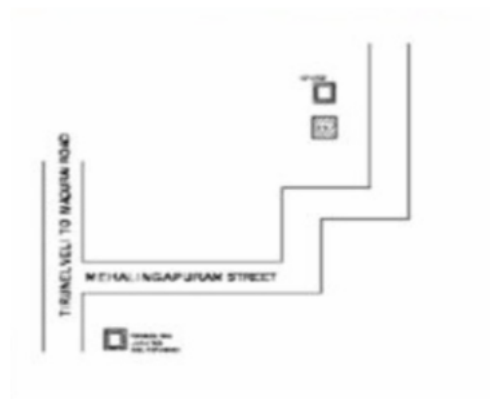

Google Map View

Polling Station Building Front View

Polling Station Front View

Cad View

Key MAP View

1 பெயர் : அன்னபூரணி - கணவர் பெயர்: பெருமாள்சாமி - வீட்டு எண் : 1 வயது : 69 பாலினம் : பெண் Photo is available	TWX2120152	2 பெயர் : சங்கரசுப்பிரமணியன் - தந்தையின் பெயர்: பெருமாள்சாமி - வீட்டு எண் : 1 வயது : 49 பாலினம் : ஆண் Photo is available	TWX2120160	3 பெயர் : கலைவாணி - தந்தையின் பெயர்: பெருமாள்சாமி - வீட்டு எண் : 1 வயது : 47 பாலினம் : பெண் Photo is available	TWX2120178
4 பெயர் : சிரில் ராபின்சன் அசரியா - தந்தையின் பெயர்: ஜான் செல்லையா - வீட்டு எண் : 1 வயது : 37 பாலினம் : ஆண் Photo is available	TWX1316223	Q 5 பெயர் : அற்புத சுகுமார் ரிசுசன் - தந்தையின் பெயர்: ஜான் செல்லையா - வீட்டு எண் : 1 வயது : 32 பாலினம் : ஆண் Photo is available	TWX1316231	Q 6 பெயர் : கிருஷ்ணவேணி தந்தையின் பெயர்: வேலு வீட்டு எண் : 1-5 வயது : 34 பாலினம் : பெண் Photo is available	TWX0688622
Q 7 பெயர் : கணேசன் - தந்தையின் பெயர்: வெள்ளையன் வீட்டு எண் : 1A வயது : 47 பாலினம் : ஆண் Photo is available	TWX0447037	8 பெயர் : சுப்பிரமணியன் - தந்தையின் பெயர்: வீரபுத்திரன் - வீட்டு எண் : 1A வயது : 46 பாலினம் : ஆண் Photo is available	TWX1163310	Q 9 பெயர் : ஜோசப்ராஜா - தந்தையின் பெயர்: ஜான்செல்வராஜ் வீட்டு எண் : 1எ வயது : 44 பாலினம் : ஆண் Photo is available	HGR2998292
10 பெயர் : தாயம்மாள் - கணவர் பெயர்: சுப்பிரமணியன் - வீட்டு எண் : 1A வயது : 42 பாலினம் : பெண் Photo is available	TWX1163336	11 பெயர் : ரவிசங்கர் ச பெ தந்தையின் பெயர்: பெருமாள்சாமி - வீட்டு எண் : 1A-1 வயது : 44 பாலினம் : ஆண் Photo is available	FFH1272038	Q 12 பெயர் : சுபா க கணவர் பெயர்: ரவிசங்கர் ச பெ வீட்டு எண் : 1A-1 வயது : 41 பாலினம் : பெண் Photo is available	TWX1250372
Q 13 பெயர் : ஏர்னஸ்டின்ஸ் பெல்லா - தந்தையின் பெயர்: ஜோசப் ராஜா வீட்டு எண் : 1எ வெல்கம் காம்பவுண்ட் வயது : 43 பாலினம் : பெண் Photo is available	UJV0701938	Q 14 பெயர் : அழகர்சாமி - தந்தையின் பெயர்: அழகர்சாமி வீட்டு எண் : 1G வயது : 61 பாலினம் : ஆண் Photo is available	FFH2768919	15 பெயர் : தேன்மொழி - கணவர் பெயர்: அழகர்சாமி - வீட்டு எண் : 1C வயது : 52 பாலினம் : பெண் Photo is available	FFH3227295
16 பெயர் : முத்துவேல் - தந்தையின் பெயர்: ராமலிங்கம் - வீட்டு எண் : 1C வயது : 47 பாலினம் : ஆண் Photo is available	TWX1163302	Q 17 பெயர் : பட்டாணி - கணவர் பெயர்: முத்துவேல் வீட்டு எண் : 1G வயது : 40 பாலினம் : பெண் Photo is available	TWX1163344	Q 18 பெயர் : முத்துலெட்சுமி - தந்தையின் பெயர்: அழகர் சாமி வீட்டு எண் : 1E வயது : 30 பாலினம் : பெண் Photo is available	TWX1163419
19 பெயர் : பீர்முகமது - தந்தையின் பெயர்: மீராகான்ராவுத்தர் - வீட்டு எண் : 1f வயது : 71 பாலினம் : ஆண் Photo is available	TWX0282376	Q 20 பெயர் : செய்யது அலியாத்திமா - தந்தையின் பெயர்: பீர்முகம்மது வீட்டு எண் : 1F வயது : 43 பாலினம் : பெண் Photo is available	TWX1163450	21 பெயர் : முகமதுமீரான்உசேன் - தந்தையின் பெயர்: பீர்முகம்மது - வீட்டு எண் : 1f வயது : 39 பாலினம் : ஆண் Photo is available	TWX0253047
22 பெயர் : முசிரியாள் பேகம் - கணவர் பெயர்: செய்யது இப்ராகிம் - வீட்டு எண் : 1-F வயது : 73 பாலினம் : பெண் Photo is available	TWX0114330	23 பெயர் : முகம்மது பீபி - கணவர் பெயர்: பீர் முகம்மது - வீட்டு எண் : 1-F வயது : 67 பாலினம் : பெண் Photo is available	TWX0114348	24 பெயர் : சித்ரா கணவர் பெயர்: நேலாசுப்பந் வீட்டு எண் : 1/எஃப் வெல்கம் காம்பவுண்ட் வயது : 46 பாலினம் : பெண் Photo is available	TWX1534452
25 பெயர் : ஸிரி கணபதி தந்தையின் பெயர்: Tamil Nadu வீட்டு எண் : 1/எஃப் வெல்கம் காம்பவுண்ட் வயது : 21 பாலினம் : ஆண் Photo is available	TWX2490886	26 பெயர் : சுபர்ணா தந்தையின் பெயர்: நெல்லையப்பன் வீட்டு எண் : 1/எஃப் வெல்கம் காம்பவுண்ட் வயது : 20 பாலினம் : பெண் Photo is available	TWX2531770	Q 27 பெயர் : சீதாராமன் - தந்தையின் பெயர்: கோபால்பிள்ளை வீட்டு எண் : 1g வயது : 73 பாலினம் : ஆண் Photo is available	TWX0253245
28 பெயர் : அனுசுயா - கணவர் பெயர்: சீதாராமன் - வீட்டு எண் : 1g வயது : 66 பாலினம் : பெண் Photo is available	TWX0253252	29 பெயர் : கோபி - தந்தையின் பெயர்: சீதாராமன் - வீட்டு எண் : 1g வயது : 41 பாலினம் : ஆண் Photo is available	TWX0253260	30 பெயர் : உமாசிதம்பரம் - கணவர் பெயர்: கோபி - வீட்டு எண் : 1-G வயது : 38 பாலினம் : பெண் Photo is available	TWX0446914