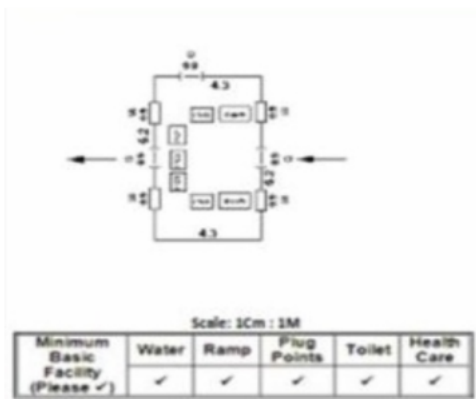

Google Map View

Polling Station Building Front View

Polling Station Front View

Cad View

Key MAP View

1 பெயர் : அன்னபூரணி - கணவர் பெயர்: பெருமாள்சாமி - வீட்டு எண் : 1 வயது : 69 பாலினம் : பெண் Photo is available	TWX2120152	2 பெயர் : சங்கரசுப்பிரமணியன் - தந்தையின் பெயர்: பெருமாள்சாமி - வீட்டு எண் : 1 வயது : 49 பாலினம் : ஆண் Photo is available	TWX2120160	3 பெயர் : கலைவாணி - தந்தையின் பெயர்: பெருமாள்சாமி - வீட்டு எண் : 1 வயது : 47 பாலினம் : பெண் Photo is available	TWX2120178
4 பெயர் : சிரில் ராபின்சன் அசரியா - தந்தையின் பெயர்: ஜான் செல்லையா - வீட்டு எண் : 1 வயது : 37 பாலினம் : ஆண் Photo is available	TWX1316223	Q 5 பெயர் : அற்புத சுகுமார் ரிசுசன் - தந்தையின் பெயர்: ஜான் செல்லையா - வீட்டு எண் : 1 வயது : 32 பாலினம் : ஆண் Photo is available	TWX1316231	Q 6 பெயர் : கிருஷ்ணவேணி தந்தையின் பெயர்: வேலு வீட்டு எண் : 1-5 வயது : 34 பாலினம் : பெண் Photo is available	TWX0688622
Q 7 பெயர் : கணேசன் - தந்தையின் பெயர்: வெள்ளையன் வீட்டு எண் : 1A வயது : 47 பாலினம் : ஆண் Photo is available	TWX0447037	8 பெயர் : சுப்பிரமணியன் - தந்தையின் பெயர்: வீரபுத்திரன் - வீட்டு எண் : 1A வயது : 46 பாலினம் : ஆண் Photo is available	TWX1163310	Q 9 பெயர் : ஜோசப்ராஜா - தந்தையின் பெயர்: ஜான்செல்வராஜ் வீட்டு எண் : 1எ வயது : 44 பாலினம் : ஆண் Photo is available	HGR2998292
10 பெயர் : தாயம்மாள் - கணவர் பெயர்: சுப்பிரமணியன் - வீட்டு எண் : 1A வயது : 42 பாலினம் : பெண் Photo is available	TWX1163336	11 பெயர் : ரவிசங்கர் ச பெ தந்தையின் பெயர்: பெருமாள்சாமி - வீட்டு எண் : 1A-1 வயது : 44 பாலினம் : ஆண் Photo is available	FFH1272038	Q 12 பெயர் : சுபா க கணவர் பெயர்: ரவிசங்கர் ச பெ வீட்டு எண் : 1A-1 வயது : 41 பாலினம் : பெண் Photo is available	TWX1250372
Q 13 பெயர் : ஏர்னஸ்டின்ஸ் பெல்லா - தந்தையின் பெயர்: ஜோசப் ராஜா வீட்டு எண் : 1எ வெல்கம் காம்பவுண்ட் வயது : 43 பாலினம் : பெண் Photo is available	UJV0701938	Q 14 பெயர் : அழகர்சாமி - தந்தையின் பெயர்: அழகர்சாமி வீட்டு எண் : 1G வயது : 61 பாலினம் : ஆண் Photo is available	FFH2768919	15 பெயர் : தேன்மொழி - கணவர் பெயர்: அழகர்சாமி - வீட்டு எண் : 1C வயது : 52 பாலினம் : பெண் Photo is available	FFH3227295
16 பெயர் : முத்துவேல் - தந்தையின் பெயர்: ராமலிங்கம் - வீட்டு எண் : 1C வயது : 47 பாலினம் : ஆண் Photo is available	TWX1163302	Q 17 பெயர் : பட்டாணி - கணவர் பெயர்: முத்துவேல் வீட்டு எண் : 1G வயது : 40 பாலினம் : பெண் Photo is available	TWX1163344	Q 18 பெயர் : முத்துலெட்சுமி - தந்தையின் பெயர்: அழகர் சாமி வீட்டு எண் : 1E வயது : 30 பாலினம் : பெண் Photo is available	TWX1163419
19 பெயர் : பீர்முகமது - தந்தையின் பெயர்: மீராகான்ராவுத்தர் - வீட்டு எண் : 1f வயது : 71 பாலினம் : ஆண் Photo is available	TWX0282376	Q 20 பெயர் : செய்யது அலியாத்திமா - தந்தையின் பெயர்: பீர்முகம்மது வீட்டு எண் : 1F வயது : 43 பாலினம் : பெண் Photo is available	TWX1163450	21 பெயர் : முகமதுமீரான்உசேன் - தந்தையின் பெயர்: பீர்முகம்மது - வீட்டு எண் : 1f வயது : 39 பாலினம் : ஆண் Photo is available	TWX0253047
22 பெயர் : முசிரியாள் பேகம் - கணவர் பெயர்: செய்யது இப்ராகிம் - வீட்டு எண் : 1-F வயது : 73 பாலினம் : பெண் Photo is available	TWX0114330	23 பெயர் : முகம்மது பீபி - கணவர் பெயர்: பீர் முகம்மது - வீட்டு எண் : 1-F வயது : 67 பாலினம் : பெண் Photo is available	TWX0114348	24 பெயர் : சித்ரா கணவர் பெயர்: நேலாசுப்பந் வீட்டு எண் : 1/எஃப் வெல்கம் காம்பவுண்ட் வயது : 46 பாலினம் : பெண் Photo is available	TWX1534452
25 பெயர் : ஸிரி கணபதி தந்தையின் பெயர்: Tamil Nadu வீட்டு எண் : 1/எஃப் வெல்கம் காம்பவுண்ட் வயது : 21 பாலினம் : ஆண் Photo is available	TWX2490886	26 பெயர் : சுபர்ணா தந்தையின் பெயர்: நெல்லையப்பன் வீட்டு எண் : 1/எஃப் வெல்கம் காம்பவுண்ட் வயது : 20 பாலினம் : பெண் Photo is available	TWX2531770	Q 27 பெயர் : சீதாராமன் - தந்தையின் பெயர்: கோபால்பிள்ளை வீட்டு எண் : 1g வயது : 73 பாலினம் : ஆண் Photo is available	TWX0253245
28 பெயர் : அனுசுயா - கணவர் பெயர்: சீதாராமன் - வீட்டு எண் : 1g வயது : 66 பாலினம் : பெண் Photo is available	TWX0253252	29 பெயர் : கோபி - தந்தையின் பெயர்: சீதாராமன் - வீட்டு எண் : 1g வயது : 41 பாலினம் : ஆண் Photo is available	TWX0253260	30 பெயர் : உமாசிதம்பரம் - கணவர் பெயர்: கோபி - வீட்டு எண் : 1-G வயது : 38 பாலினம் : பெண் Photo is available	TWX0446914