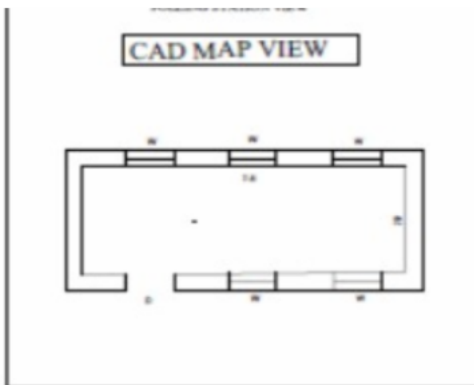

Google Map View

Polling Station Building Front View

Polling Station Front View

Cad View

Key MAP View

GOOGLE MAP VIEW
KEY MAP VIEW

	WTS	SW	SAFETY	WAT	WATER
MINIMUM BASIC FACILITY PLEASE ✓	✓	✓	✓	✓	✓

1 பெயர் : மகேஸ்வரி - தந்தையின் பெயர்: சேதுபாண்டியன் - வீட்டு எண் : 1-7 வயது : 28 பாலினம் : பெண் Photo is available TWX1372473	2 பெயர் : ஸ்டீபன் பால்பாண்டியன் - தந்தையின் பெயர்: முத்தையா பாண்டியன் - வீட்டு எண் : 1-10-A வயது : 55 பாலினம் : ஆண் Photo is available TWX0869008	3 பெயர் : ஜஸ்டீன் முத்துகுமார் - தந்தையின் பெயர்: ஸ்டீபன் பால்பாண்டியன் - வீட்டு எண் : 1-10-A வயது : 34 பாலினம் : ஆண் Photo is available TWX0869016
4 பெயர் : ஜான்சிராணி - தந்தையின் பெயர்: ஸ்டீபன் பால்பாண்டியன் - வீட்டு எண் : 1-10-A வயது : 32 பாலினம் : பெண் Photo is available TWX0869024	5 பெயர் : சேது மாதவன் ரா தந்தையின் பெயர்: ராஜா வீட்டு எண் : 1/36 வயது : 20 பாலினம் : ஆண் Photo is available TWX2510683	6 பெயர் : இராஜலட்சுமி - தந்தையின் பெயர்: ஸ்டீபன் செந்தமிழ்செல்வன் - வீட்டு எண் : 1/36ஏ வயது : 42 பாலினம் : பெண் Photo is available CDW1280684
7 பெயர் : தங்கசெல்வி - கணவர் பெயர்: சிவசுப்பிரமணியன் - வீட்டு எண் : 1-39 வயது : 46 பாலினம் : பெண் Photo is available CDW2273407	8 பெயர் : மதுமிதா சி தந்தையின் பெயர்: சிவசுப்பிரமணியன் வீட்டு எண் : 1/39 வயது : 20 பாலினம் : பெண் Photo is available TWX2517043	9 பெயர் : முத்து குமார் - தந்தையின் பெயர்: அப்பு ரானந்தம் - வீட்டு எண் : 1-53 வயது : 45 பாலினம் : ஆண் Photo is available TWX1282680
10 பெயர் : இசக்கியம்மாள் - கணவர் பெயர்: காளியப்பத்தேவர் - வீட்டு எண் : 1-66 வயது : 56 பாலினம் : பெண் Photo is available TWX1554815	11 பெயர் : அபிநயா ரா தந்தையின் பெயர்: கா. ராஜா வீட்டு எண் : 1/100 வயது : 19 பாலினம் : பெண் Photo is available TWX2611846	12 பெயர் : கண்ணன் - தந்தையின் பெயர்: வேலுச்சாமி - வீட்டு எண் : 1-100A வயது : 48 பாலினம் : ஆண் Photo is available TWX0448183
13 பெயர் : எழில் ராணி சோபியா செ தந்தையின் பெயர்: செந்தமிழ்செல்வன் - வீட்டு எண் : 1/100ஏ வயது : 47 பாலினம் : பெண் Photo is available CDW1280692	14 பெயர் : பிரியாஜோதி கே தாயின் பெயர்: எழில் ராணி சோபியா செ வீட்டு எண் : 1/100 ஏ வயது : 20 பாலினம் : பெண் Photo is available TWX2622660	15 பெயர் : அர்ச்சுனன் தந்தையின் பெயர்: உக்கிரபாண்டித்தேவர் - வீட்டு எண் : 1/145 வயது : 56 பாலினம் : ஆண் Photo is available CDW2450641
16 பெயர் : மெய்யேல் - தந்தையின் பெயர்: பால் ராஜ் - வீட்டு எண் : 2 வயது : 46 பாலினம் : ஆண் Photo is available TWX0569707	17 பெயர் : ஏஞ்சல் செ தந்தையின் பெயர்: செல்வகுமார் வீட்டு எண் : 2/84 வயது : 20 பாலினம் : பெண் Photo is available TWX2476174	18 பெயர் : லெட்சுமி - கணவர் பெயர்: சண்முகதேவர் - வீட்டு எண் : 3 வயது : 76 பாலினம் : பெண் Photo is available CDW1955418
19 பெயர் : மஞ்சளா - கணவர் பெயர்: ஆறுமுகப்பாண்டியன் - வீட்டு எண் : 3 வயது : 52 பாலினம் : பெண் Photo is available TWX0000729	20 பெயர் : வி ஞானசேகர் பிள்ளை தந்தையின் பெயர்: விஜயபானு வீட்டு எண் : 3/3 வயது : 29 பாலினம் : ஆண் Photo is available TWX2612844	21 பெயர் : கார்த்திக் - தந்தையின் பெயர்: முருகன் - வீட்டு எண் : 3-26 வயது : 34 பாலினம் : ஆண் Photo is available TWX0868950
22 பெயர் : ராஜேஸ்வரி ஆ தந்தையின் பெயர்: ஆறுமுகபாண்டி வீட்டு எண் : 3/50 வயது : 22 பாலினம் : பெண் Photo is available TWX2476125	23 பெயர் : உச்சிமாகாளி பி தந்தையின் பெயர்: பிரம்ம நாயகம் வீட்டு எண் : 3/59 வயது : 20 பாலினம் : பெண் Photo is available TWX2593630	24 பெயர் : பிரபாகரன் - தந்தையின் பெயர்: கைகொண்டான் - வீட்டு எண் : 3-71 வயது : 27 பாலினம் : ஆண் Photo is available TWX1372580
25 பெயர் : மகேஸ்வரி சு கணவர் பெயர்: சுப்பையா வீட்டு எண் : 3/107 பி வயது : 43 பாலினம் : பெண் Photo is available TWX2606069	26 பெயர் : முருகன் - தந்தையின் பெயர்: பேச்சி - வீட்டு எண் : 3-117 வயது : 36 பாலினம் : ஆண் Photo is available TWX0570788	27 பெயர் : அபிதா தந்தையின் பெயர்: செல்லதுரை வீட்டு எண் : 3/152 வயது : 24 பாலினம் : பெண் Photo is available TWX2533446
28 பெயர் : மணிகண்டன் தந்தையின் பெயர்: செல்லதுரை வீட்டு எண் : 3/152 வயது : 21 பாலினம் : ஆண் Photo is available TWX2532877	29 பெயர் : லெட்சுமி - கணவர் பெயர்: முருகன் - வீட்டு எண் : 3-154E வயது : 53 பாலினம் : பெண் Photo is available TWX1238419	30 பெயர் : மாரி தந்தையின் பெயர்: கனகராஜ் வீட்டு எண் : 3/186ஏ வயது : 32 பாலினம் : பெண் Photo is available TWX2233484