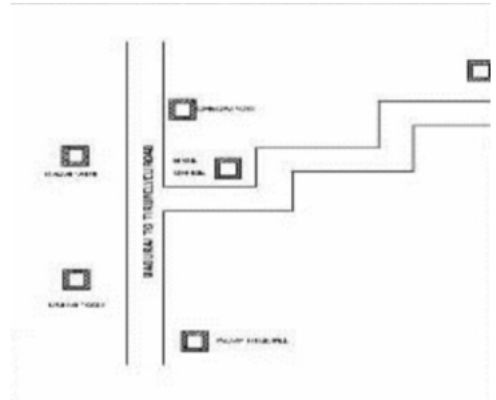

Key MAP View