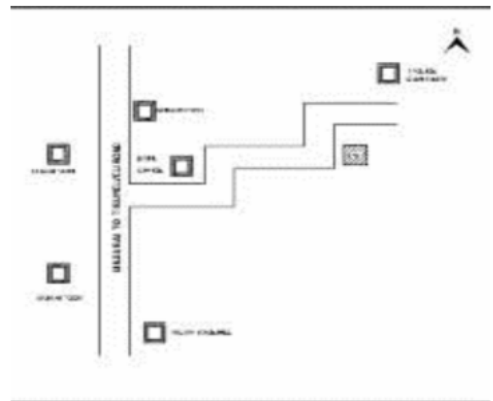

Cad View

Key MAP View