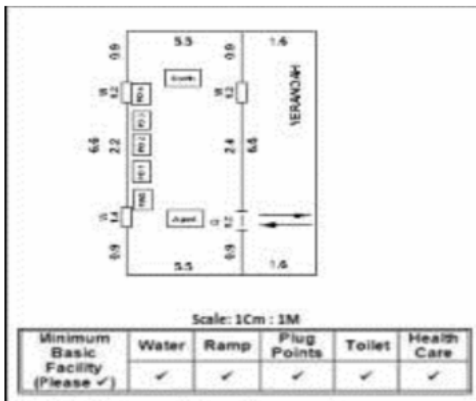

Cad View

Key MAP View