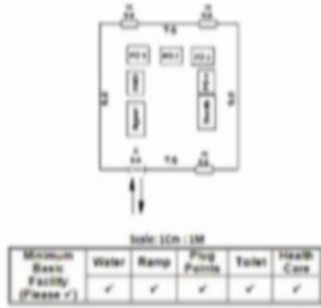

Google Map View

Polling Station Building Front View

Polling Station Front View

Cad View

Key MAP View

சட்டமன்றத் தொகுதியின் எண் மற்றும் பெயர் : 224-திருநெல்வேலி பாகம் எண் : 43
பிரிவு எண் மற்றும் பெயர் 1-கங்கைகொண்டான் (வ.கி) கங்கைகொண்டான் (ஊ), பிளாக் 6 முப்பிடாதி அம்மன் கோவில் தெரு.