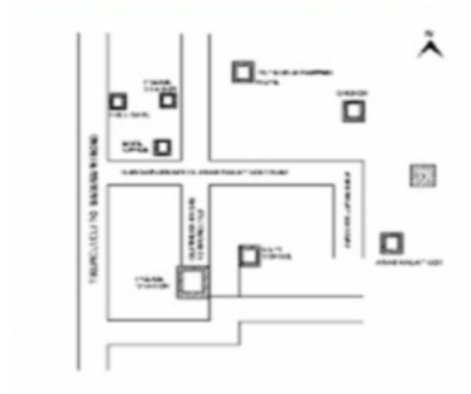

ELEVATION

Polling Station Front View

ELEVATION

Cad View

Key MAP View

1 பெயர் : பாப்பா - கணவர் பெயர்: கருப்பசாமி - வீட்டு எண் : 2 வயது : 66 பாலினம் : பெண் Photo is available CDW1295252	2 பெயர் : இசக்கியம்மாள் - கணவர் பெயர்: அண்ணாத்துரை - வீட்டு எண் : 3-46 வயது : 51 பாலினம் : பெண் Photo is available TWX0882787	3 பெயர் : மாரியப்பன் தந்தையின் பெயர்: அண்ணாதுரை வீட்டு எண் : 3/46 வயது : 29 பாலினம் : ஆண் Photo is available TWX2145704
4 பெயர் : ஆவுடையம்மாள் கணவர் பெயர்: மாரியப்பன் வீட்டு எண் : 3/46 வயது : 28 பாலினம் : பெண் Photo is available TWX2145688	5 பெயர் : வேல்குமார் - தந்தையின் பெயர்: கண்ணன் - வீட்டு எண் : 3-105 வயது : 30 பாலினம் : ஆண் Photo is available TWX0882720	6 பெயர் : ராஜம்மாள் - கணவர் பெயர்: இசக்கிமுத்து - வீட்டு எண் : 4 வயது : 51 பாலினம் : பெண் Photo is available TWX0015339
7 பெயர் : கண்மலர் - கணவர் பெயர்: செல்லையா - வீட்டு எண் : 4 வயது : 41 பாலினம் : பெண் Photo is available TWX0128256	8 பெயர் : செல்வராஜ் - தந்தையின் பெயர்: குருசு அந்தோணி - வீட்டு எண் : 4-11 வயது : 55 பாலினம் : ஆண் Photo is available TWX1320738	9 பெயர் : ஜீவராணி - கணவர் பெயர்: அமல்ராஜ் - வீட்டு எண் : 4/16ஏ வயது : 44 பாலினம் : பெண் Photo is available TWX0128157
10 பெயர் : சாந்த குமார் - தந்தையின் பெயர்: அமிர்த ராஜ் - வீட்டு எண் : 4-27 வயது : 28 பாலினம் : ஆண் Photo is available TWX1320746	11 பெயர் : செல்லத்துரை - தந்தையின் பெயர்: பால்துரை - வீட்டு எண் : 4-43 வயது : 36 பாலினம் : ஆண் Photo is available TWX1006816	12 பெயர் : ஜெகநாதன் - தாயின் பெயர்: ரஞ்சிதம் - வீட்டு எண் : 4-47 வயது : 41 பாலினம் : பெண் Photo is available TWX1006972
13 பெயர் : சங்கரம்மாள் - கணவர் பெயர்: நாராயணன் - வீட்டு எண் : 4-76 வயது : 83 பாலினம் : பெண் Photo is available TWX1373935	14 பெயர் : பட்டத்தி - கணவர் பெயர்: மீனா ராஜா - வீட்டு எண் : 4-77 வயது : 39 பாலினம் : பெண் Photo is available TWX0882605	15 பெயர் : இசக்கிமுத்து - தந்தையின் பெயர்: இசக்கிமுத்து - வீட்டு எண் : 4-122a வயது : 30 பாலினம் : ஆண் Photo is available TWX1006774
16 பெயர் : மாலையம்மாள் - கணவர் பெயர்: பூல்பாண்டி செல்லத்துரை - வீட்டு எண் : 4-150 வயது : 55 பாலினம் : பெண் Photo is available TWX0854018	17 பெயர் : உமா மகேஸ்வரி - தந்தையின் பெயர்: பூல்பாண்டிஎன்றசெல்லத்துரை - வீட்டு எண் : 4-150 வயது : 30 பாலினம் : பெண் Photo is available TWX1006717	18 பெயர் : சங்கரவேல் - தந்தையின் பெயர்: சிவணு - வீட்டு எண் : 4-158 வயது : 63 பாலினம் : ஆண் Photo is available TWX0579730
19 பெயர் : மீனாட்சி - கணவர் பெயர்: சங்கரவேல் - வீட்டு எண் : 4-158 வயது : 53 பாலினம் : பெண் Photo is available TWX0579722	20 பெயர் : சீனிதூரை - தந்தையின் பெயர்: சங்கரவேல் - வீட்டு எண் : 4-158 வயது : 34 பாலினம் : ஆண் Photo is available TWX0579714	21 பெயர் : சுப்பு - கணவர் பெயர்: சுப்பையா - வீட்டு எண் : 4-159A வயது : 66 பாலினம் : பெண் Photo is available TWX1337492
22 பெயர் : சூதா - கணவர் பெயர்: வெள்ளத்துரை - வீட்டு எண் : 4-182 வயது : 28 பாலினம் : பெண் Photo is available TWX1337476	23 பெயர் : இசக்கி - தந்தையின் பெயர்: ஆழ்வார் - வீட்டு எண் : 5 வயது : 99 பாலினம் : ஆண் Photo is available TWX1630375	24 பெயர் : வாசியம்மாள் - கணவர் பெயர்: பாலு - வீட்டு எண் : 5 வயது : 78 பாலினம் : பெண் Photo is available TWX1630383
25 பெயர் : முத்துச்சாமி - தந்தையின் பெயர்: பெருமாள் - வீட்டு எண் : 5 வயது : 74 பாலினம் : ஆண் Photo is available TWX1630391	26 பெயர் : நயினார் - கணவர் பெயர்: முத்துசாமி - வீட்டு எண் : 5 வயது : 71 பாலினம் : பெண் Photo is available TWX1630409	27 பெயர் : கருப்பசாமி - தந்தையின் பெயர்: ஆறுமுகம் - வீட்டு எண் : 5 வயது : 67 பாலினம் : ஆண் Photo is available TWX1630417
28 பெயர் : முருகையா - தந்தையின் பெயர்: முனியாண்டி - வீட்டு எண் : 5 வயது : 65 பாலினம் : ஆண் Photo is available CDW1989417	29 பெயர் : முருகன் - தந்தையின் பெயர்: இசக்கிமுத்து - வீட்டு எண் : 5 வயது : 58 பாலினம் : ஆண் Photo is available TWX0015404	30 பெயர் : பூமாரி - கணவர் பெயர்: சொள்ளமுத்து - வீட்டு எண் : 5 வயது : 57 பாலினம் : பெண் Photo is available CDW1295211