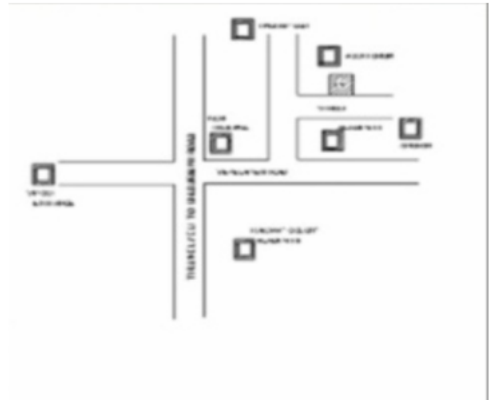

Google Map View

Polling Station Building Front View

Polling Station Front View

Cad View

Key MAP View

1 பெயர் : ஏசும்மாள் - கணவர் பெயர்: சந்தனஅருள்ராஜ் - வீட்டு எண் : 1 வயது : 75 பாலினம் : பெண் Photo is available	TWX1633874	2 பெயர் : பத்மா - கணவர் பெயர்: மோசஸ்சவுந்தரபாண்டியன் - வீட்டு எண் : 1-10 வயது : 45 பாலினம் : பெண் Photo is available	TWX0291245	3 பெயர் : கோயில்பிள்ளை - தந்தையின் பெயர்: யாக்கோபு - வீட்டு எண் : 4 வயது : 91 பாலினம் : ஆண் Photo is available	TWX1633882
4 பெயர் : பாக்கியம் - கணவர் பெயர்: கோயில்பிள்ளை - வீட்டு எண் : 4 வயது : 81 பாலினம் : பெண் Photo is available	TWX1633890	5 பெயர் : ரத்தினம் - தந்தையின் பெயர்: கோயில்பிள்ளை - வீட்டு எண் : 4 வயது : 59 பாலினம் : ஆண் Photo is available	TWX1633908	6 பெயர் : ஹெலன் - கணவர் பெயர்: இம்மானுவேல் - வீட்டு எண் : 4 வயது : 45 பாலினம் : பெண் Photo is available	CDW1990894
7 பெயர் : வேளாங்கண்ணி - தந்தையின் பெயர்: அரிகிருஷ்ணன் - வீட்டு எண் : 6-7 வயது : 31 பாலினம் : பெண் Photo is available	TWX0883009	8 பெயர் : ஆபிரகாம் - தந்தையின் பெயர்: மணிமுத்து - வீட்டு எண் : 7 வயது : 60 பாலினம் : ஆண் Photo is available	TWX1633916	9 பெயர் : அற்புதமணி - கணவர் பெயர்: ஆபிரகாம் - வீட்டு எண் : 7 வயது : 59 பாலினம் : பெண் Photo is available	TWX1633924
10 பெயர் : ராஜேஷ்குமார் - தாயின் பெயர்: ஜோதிமணி - வீட்டு எண் : 7-2C வயது : 34 பாலினம் : ஆண் Photo is available	TWX0404103	11 பெயர் : அரிகிருஷ்ணன் - தந்தையின் பெயர்: சுடலைமுத்து - வீட்டு எண் : 7-6 வயது : 60 பாலினம் : ஆண் Photo is available	CDW1348887	12 பெயர் : மரியாள சாந்தி - தந்தையின் பெயர்: ஆபிரகாம் - வீட்டு எண் : 7-7 வயது : 38 பாலினம் : பெண் Photo is available	TWX0453076
13 பெயர் : மணிமுத்து ஆல்வின் - தந்தையின் பெயர்: ஆபிரகாம் - வீட்டு எண் : 7-7 வயது : 36 பாலினம் : ஆண் Photo is available	TWX0453068	14 பெயர் : ரம்யா - தந்தையின் பெயர்: ஜெயச்சந்திரன் - வீட்டு எண் : 7-20 வயது : 31 பாலினம் : பெண் Photo is available	TWX0882902	15 பெயர் : சாந்தி - கணவர் பெயர்: இன்பராஜ் - வீட்டு எண் : 7-23 வயது : 36 பாலினம் : பெண் Photo is available	TWX0883157
16 பெயர் : ஆ சபா தந்தையின் பெயர்: ஆதித்தன் வீட்டு எண் : 7/24 வயது : 20 பாலினம் : பெண் Photo is available	TWX2505147	17 பெயர் : கனகராஜ் ஜெ தந்தையின் பெயர்: ஜெகநாதன் - வீட்டு எண் : 7/25 வயது : 36 பாலினம் : ஆண் Photo is available	TWX0453126	18 பெயர் : யெகோவா - தந்தையின் பெயர்: ஆபேல் ஜாண் செல்வின் - வீட்டு எண் : 7-26 வயது : 35 பாலினம் : பெண் Photo is available	TWX0883017
19 பெயர் : சாராள் பரிபூரணம் - தந்தையின் பெயர்: சாமிநாதன் - வீட்டு எண் : 7-28 வயது : 48 பாலினம் : பெண் Photo is available	TWX0882969	20 பெயர் : ரோஸ்லேட் செகன்யா தந்தையின் பெயர்: சந்தியாகு விஜயகுமார் வீட்டு எண் : 7/29 வயது : 23 பாலினம் : பெண் Photo is available	TWX2343739	21 பெயர் : பெர்சியாள் - தந்தையின் பெயர்: டேவிட் - வீட்டு எண் : 7-33 வயது : 34 பாலினம் : பெண் Photo is available	TWX0291229
22 பெயர் : சார்லஸ் - தந்தையின் பெயர்: டேவிட் - வீட்டு எண் : 7-33 வயது : 29 பாலினம் : ஆண் Photo is available	TWX1079094	23 பெயர் : ராஜன் - தந்தையின் பெயர்: சுப்பையா - வீட்டு எண் : 7-36 வயது : 49 பாலினம் : ஆண் Photo is available	TWX0712570	24 பெயர் : சுந்தரி தந்தையின் பெயர்: ராஜேந்திரன் வீட்டு எண் : 7/37 வயது : 37 பாலினம் : பெண் Photo is available	TWX2310944
25 பெயர் : பெலிக்ஸ் மில்டன் - தந்தையின் பெயர்: விக்டர் ஜேக்கப் - வீட்டு எண் : 7-39 வயது : 30 பாலினம் : ஆண் Photo is available	TWX0883066	26 பெயர் : சண்முகம் - தாயின் பெயர்: லெட்சுமி - வீட்டு எண் : 7-43 வயது : 44 பாலினம் : ஆண் Photo is available	CDW2420693	27 பெயர் : டாரஸ் நைட்டிங்கேல் - தந்தையின் பெயர்: எட்வர்ட் - வீட்டு எண் : 7-44 வயது : 32 பாலினம் : பெண் Photo is available	TWX0883033
28 பெயர் : ஹெலன் சத்யா - தந்தையின் பெயர்: எட்வர்ட் - வீட்டு எண் : 7-44 வயது : 30 பாலினம் : பெண் Photo is available	TWX0883025	29 பெயர் : ஜெனிட்டர் ஜேசன் டே தந்தையின் பெயர்: டேனியல் வீட்டு எண் : 7/45 வயது : 22 பாலினம் : பெண் Photo is available	TWX2433662	30 பெயர் : ஆனி ஜோசப் - கணவர் பெயர்: பலவேசம் - வீட்டு எண் : 7-47 வயது : 51 பாலினம் : பெண் Photo is available	TWX1066539