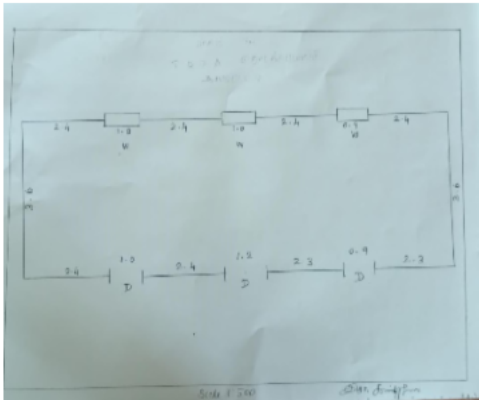

Google Map View

Polling Station Building Front View

Polling Station Front View

Cad View

Key MAP View

1 பெயர் : ஏசும்மாள் - கணவர் பெயர்: சந்தனஅருள்ராஜ் - வீட்டு எண் : 1 வயது : 75 பாலினம் : பெண் Photo is available	TWX1633874	2 பெயர் : பத்மா - கணவர் பெயர்: மோசஸ்சவுந்தரபாண்டியன் - வீட்டு எண் : 1-10 வயது : 45 பாலினம் : பெண் Photo is available	TWX0291245	3 பெயர் : கோயில்பிள்ளை - தந்தையின் பெயர்: யாக்கோபு - வீட்டு எண் : 4 வயது : 91 பாலினம் : ஆண் Photo is available	TWX1633882
4 பெயர் : பாக்கியம் - கணவர் பெயர்: கோயில்பிள்ளை - வீட்டு எண் : 4 வயது : 81 பாலினம் : பெண் Photo is available	TWX1633890	5 பெயர் : ரத்தினம் - தந்தையின் பெயர்: கோயில்பிள்ளை - வீட்டு எண் : 4 வயது : 59 பாலினம் : ஆண் Photo is available	TWX1633908	6 பெயர் : ஹெலன் - கணவர் பெயர்: இம்மானுவேல் - வீட்டு எண் : 4 வயது : 45 பாலினம் : பெண் Photo is available	CDW1990894
7 பெயர் : வேளாங்கண்ணி - தந்தையின் பெயர்: அரிகிருஷ்ணன் - வீட்டு எண் : 6-7 வயது : 31 பாலினம் : பெண் Photo is available	TWX0883009	8 பெயர் : ஆபிரகாம் - தந்தையின் பெயர்: மணிமுத்து - வீட்டு எண் : 7 வயது : 60 பாலினம் : ஆண் Photo is available	TWX1633916	9 பெயர் : அற்புதமணி - கணவர் பெயர்: ஆபிரகாம் - வீட்டு எண் : 7 வயது : 59 பாலினம் : பெண் Photo is available	TWX1633924
10 பெயர் : ராஜேஷ்குமார் - தாயின் பெயர்: ஜோதிமணி - வீட்டு எண் : 7-2C வயது : 34 பாலினம் : ஆண் Photo is available	TWX0404103	11 பெயர் : அரிகிருஷ்ணன் - தந்தையின் பெயர்: சுடலைமுத்து - வீட்டு எண் : 7-6 வயது : 60 பாலினம் : ஆண் Photo is available	CDW1348887	12 பெயர் : மரியாள சாந்தி - தந்தையின் பெயர்: ஆபிரகாம் - வீட்டு எண் : 7-7 வயது : 38 பாலினம் : பெண் Photo is available	TWX0453076
13 பெயர் : மணிமுத்து ஆல்வின் - தந்தையின் பெயர்: ஆபிரகாம் - வீட்டு எண் : 7-7 வயது : 36 பாலினம் : ஆண் Photo is available	TWX0453068	14 பெயர் : ரம்யா - தந்தையின் பெயர்: ஜெயச்சந்திரன் - வீட்டு எண் : 7-20 வயது : 31 பாலினம் : பெண் Photo is available	TWX0882902	15 பெயர் : சாந்தி - கணவர் பெயர்: இன்பராஜ் - வீட்டு எண் : 7-23 வயது : 36 பாலினம் : பெண் Photo is available	TWX0883157
16 பெயர் : ஆ சபா தந்தையின் பெயர்: ஆதித்தன் வீட்டு எண் : 7/24 வயது : 20 பாலினம் : பெண் Photo is available	TWX2505147	17 பெயர் : கனகராஜ் ஜெ தந்தையின் பெயர்: ஜெகநாதன் - வீட்டு எண் : 7/25 வயது : 36 பாலினம் : ஆண் Photo is available	TWX0453126	18 பெயர் : யெகோவா - தந்தையின் பெயர்: ஆபேல் ஜாண் செல்வின் - வீட்டு எண் : 7-26 வயது : 35 பாலினம் : பெண் Photo is available	TWX0883017
19 பெயர் : சாராள் பரிபூரணம் - தந்தையின் பெயர்: சாமிநாதன் - வீட்டு எண் : 7-28 வயது : 48 பாலினம் : பெண் Photo is available	TWX0882969	20 பெயர் : ரோஸ்லேட் செகன்யா தந்தையின் பெயர்: சந்தியாகு விஜயகுமார் வீட்டு எண் : 7/29 வயது : 23 பாலினம் : பெண் Photo is available	TWX2343739	21 பெயர் : பெர்சியாள் - தந்தையின் பெயர்: டேவிட் - வீட்டு எண் : 7-33 வயது : 34 பாலினம் : பெண் Photo is available	TWX0291229
22 பெயர் : சார்லஸ் - தந்தையின் பெயர்: டேவிட் - வீட்டு எண் : 7-33 வயது : 29 பாலினம் : ஆண் Photo is available	TWX1079094	23 பெயர் : ராஜன் - தந்தையின் பெயர்: சுப்பையா - வீட்டு எண் : 7-36 வயது : 49 பாலினம் : ஆண் Photo is available	TWX0712570	24 பெயர் : சுந்தரி தந்தையின் பெயர்: ராஜேந்திரன் வீட்டு எண் : 7/37 வயது : 37 பாலினம் : பெண் Photo is available	TWX2310944
25 பெயர் : பெலிக்ஸ் மில்டன் - தந்தையின் பெயர்: விக்டர் ஜேக்கப் - வீட்டு எண் : 7-39 வயது : 30 பாலினம் : ஆண் Photo is available	TWX0883066	26 பெயர் : சண்முகம் - தாயின் பெயர்: லெட்சுமி - வீட்டு எண் : 7-43 வயது : 44 பாலினம் : ஆண் Photo is available	CDW2420693	27 பெயர் : டாரஸ் நைட்டிங்கேல் - தந்தையின் பெயர்: எட்வர்ட் - வீட்டு எண் : 7-44 வயது : 32 பாலினம் : பெண் Photo is available	TWX0883033
28 பெயர் : ஹெலன் சத்யா - தந்தையின் பெயர்: எட்வர்ட் - வீட்டு எண் : 7-44 வயது : 30 பாலினம் : பெண் Photo is available	TWX0883025	29 பெயர் : ஜெனிட்டர் ஜேசன் டே தந்தையின் பெயர்: டேனியல் வீட்டு எண் : 7/45 வயது : 22 பாலினம் : பெண் Photo is available	TWX2433662	30 பெயர் : ஆனி ஜோசப் - கணவர் பெயர்: பலவேசம் - வீட்டு எண் : 7-47 வயது : 51 பாலினம் : பெண் Photo is available	TWX1066539