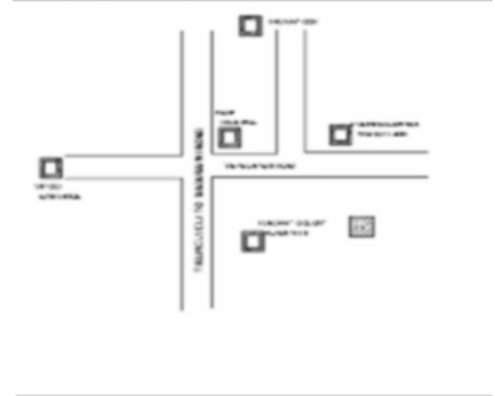

Google Map View

Polling Station Building Front View

Polling Station Front View

Cad View

Key MAP View

சட்டமன்றத் தொகுதியின் எண் மற்றும் பெயர் : 224-திருவெல்வேலி
பிரிவு எண் மற்றும் பெயர் 1-பதினாலம்பேரி (வ.கி) அலங்காரப்பேரி (ஊ), பிளாக் 1 ராமச்சந்திராபுரம்.