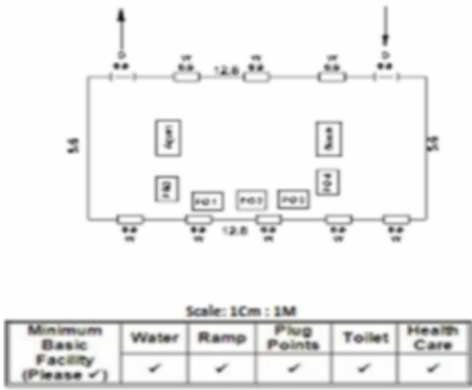

Google Map View

Polling Station Building Front View

Polling Station Front View

Cad View

Key MAP View

சட்டமன்றத் தொகுதியின் எண் மற்றும் பெயர் : 224-திருவெல்வேலி
பிரிவு எண் மற்றும் பெயர் 1-பதினாலம்பேரி (வ.கி) அலங்காரப்பேரி (ஊ), பிளாக் 1 ராமச்சந்திராபுரம்.