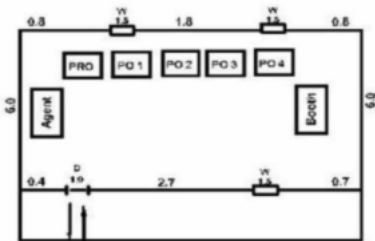

4. வாக்காளர்களின் எண்ணிக்கை

தொடங்கும் வரிசை எண்	முடியும் வரிசை எண்.	நிகர வாக்காளர்களின் எண்ணிக்கை			
		ஆண்	பெண்	மூன்றாம் பாலினம்	மொத்தம்
1	540	241	285	0	526

கையொப்பம்

Nazri Naksha

Google Map View

Polling Station Building Front View

ELEVATION

Polling Station Front View

ELEVATION

Cad View

Scale: 1Cm : 1M

Minimum Basic Facility (Please ✓)	Water	Ramp	Plug Points	Toilet	Health Care
	✓	✓	✓	✓	✓

Key MAP View

சட்டமன்றத் தொகுதியின் எண் மற்றும் பெயர் : 224-திருநெல்வேலி
பிரிவு எண் மற்றும் பெயர் 1-உக்கிரன்கோட்டை (வ.கி) உக்கிரன்கோட்டை (ஊ), உக்கிரன்கோட்டை மெயின்ரோடு.