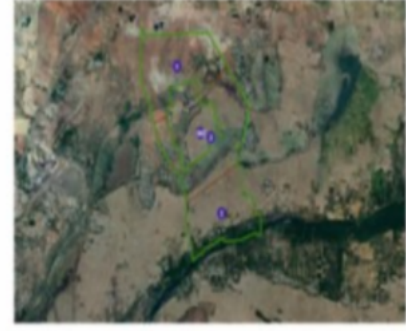

3. வாக்குச் சாவடியின் விவரங்கள்

வாக்குச் சாவடியின் எண் மற்றும் பெயர் : 52 - அரசு மேல்நிலைப்பள்ளி தெற்கு பகுதி கிழக்கு முகம் மேற்கு பகுதி கட்டிடம் பாலாமடை வாக்குச் சாவடியின் முகவரி : அரசு மேல்நிலைப்பள்ளி, பாலாமடை.	வாக்குச் சாவடியின் வகைப்பாடு (ஆண்/பெண்/பொது)	பொது
	துணை வாக்குச் சாவடிகளின் எண்ணிக்கை :	0

4. வாக்காளர்களின் எண்ணிக்கை

தொடங்கும் வரிசை எண்	முடியும் வரிசை எண்.	நிகர வாக்காளர்களின் எண்ணிக்கை			
		ஆண்	பெண்	மூன்றாம் பாலினம்	மொத்தம்
1	968	461	494	0	955

கையொப்பம்

Nazri Naksha

Google Map View

Polling Station Building Front View