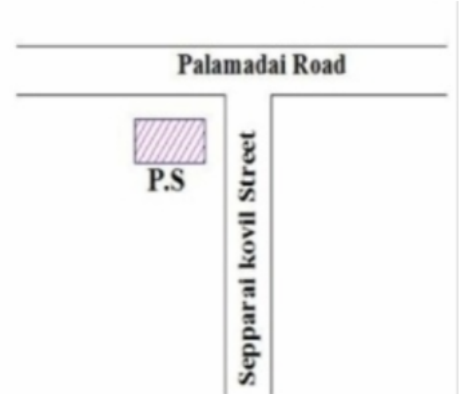

Key MAP View