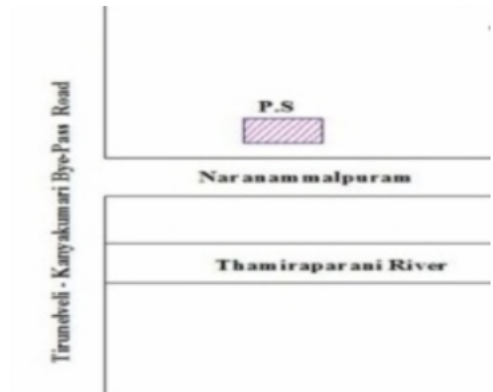

Google Map View

Polling Station Building Front View

Polling Station Front View

Cad View

Key MAP View

1 பெயர் : வேதா பூர் தந்தையின் பெயர்: முருகன் வீட்டு எண் : 1 வயது : 20 பாலினம் : பெண் Photo is available	TWX2611259	2 பெயர் : சுப்பிரமணியன் - தந்தையின் பெயர்: ஆறுமுகவேளார் - வீட்டு எண் : 1-207 வயது : 42 பாலினம் : ஆண் Photo is available	TWX0456293	3 பெயர் : மாரிஜெயலெட்சுமி - கணவர் பெயர்: சுப்பிரமணியன் - வீட்டு எண் : 1-207 வயது : 41 பாலினம் : பெண் Photo is available	TWX0456285
4 பெயர் : முத்துலெட்சுமி - கணவர் பெயர்: சங்கர் - வீட்டு எண் : 1-208 வயது : 37 பாலினம் : பெண் Photo is available	TWX0456277	5 பெயர் : சுப்புலட்சுமி - கணவர் பெயர்: பண்டாரம் - வீட்டு எண் : 2 வயது : 77 பாலினம் : பெண் Photo is available	TWX1665017	6 பெயர் : பிச்சுமணி - தந்தையின் பெயர்: பண்டாரம் - வீட்டு எண் : 2 வயது : 51 பாலினம் : ஆண் Photo is available	TWX1665025
7 பெயர் : சுப்ரமணியன் - தந்தையின் பெயர்: பண்டாரம் - வீட்டு எண் : 2 வயது : 42 பாலினம் : ஆண் Photo is available	FFH2298305	8 பெயர் : கலையரசி கணவர் பெயர்: சுப்ரமணியன் வீட்டு எண் : 2 வயது : 41 பாலினம் : பெண் Photo is available	TWX1513100	9 பெயர் : பாக்யலெட்சுமி தந்தையின் பெயர்: ராமகிருஷ்ணன் வீட்டு எண் : 2/137ஏ வயது : 26 பாலினம் : பெண் Photo is available	TWX1512904
10 பெயர் : சுந்தரி - கணவர் பெயர்: பிச்சுமணி - வீட்டு எண் : 3 வயது : 46 பாலினம் : பெண் Photo is available	FFH2298388	11 பெயர் : குருநாதன் - தந்தையின் பெயர்: சொர்ணம் - வீட்டு எண் : 3A வயது : 31 பாலினம் : ஆண் Photo is available	TWX1082635	12 பெயர் : மாரிமுத்து - தந்தையின் பெயர்: சொர்ணம் - வீட்டு எண் : 3A வயது : 29 பாலினம் : ஆண் Photo is available	TWX1082627
13 பெயர் : சபரி தந்தையின் பெயர்: பிச்சுமணி வீட்டு எண் : 3 பீ வயது : 21 பாலினம் : ஆண் Photo is available	TWX2394583	14 பெயர் : சங்கர் தந்தையின் பெயர்: பிச்சுமணி வீட்டு எண் : 3பி வயது : 20 பாலினம் : ஆண் Photo is available	TWX2519064	15 பெயர் : தங்கம்மாள் - கணவர் பெயர்: சுடலைமுத்து - வீட்டு எண் : 4 வயது : 76 பாலினம் : பெண் Photo is available	TWX1665033
16 பெயர் : நாராயணன் - தந்தையின் பெயர்: உடையார் - வீட்டு எண் : 4 வயது : 48 பாலினம் : ஆண் Photo is available	FFH2300168	17 பெயர் : நாகராஜன் - தந்தையின் பெயர்: சுடலைமுத்து - வீட்டு எண் : 4 வயது : 46 பாலினம் : ஆண் Photo is available	FFH2298131	18 பெயர் : சண்முகபாண்டி - தந்தையின் பெயர்: சுடலைமுத்து - வீட்டு எண் : 4 வயது : 44 பாலினம் : ஆண் Photo is available	FFH2297778
19 பெயர் : செல்வி - கணவர் பெயர்: நாராயணன் - வீட்டு எண் : 4 வயது : 43 பாலினம் : பெண் Photo is available	FFH2300267	20 பெயர் : பட்டன் - தந்தையின் பெயர்: சுடலைமுத்து - வீட்டு எண் : 4 வயது : 41 பாலினம் : ஆண் Photo is available	FFH2298446	21 பெயர் : மருதவள்ளி - கணவர் பெயர்: பட்டன் - வீட்டு எண் : 4 வயது : 39 பாலினம் : பெண் Photo is available	TWX1009042
22 பெயர் : கோமதி - கணவர் பெயர்: சண்முகபாண்டி - வீட்டு எண் : 4 வயது : 38 பாலினம் : பெண் Photo is available	TWX0295832	23 பெயர் : பூர்ண வள்ளி - கணவர் பெயர்: ரமேஷ் - வீட்டு எண் : 4 வயது : 38 பாலினம் : பெண் Photo is available	TWX1082726	24 பெயர் : ரமேஷ் - தந்தையின் பெயர்: சுடலைமுத்து - வீட்டு எண் : 4 வயது : 37 பாலினம் : ஆண் Photo is available	TWX0456376
25 பெயர் : இசக்கியம்மாள் தந்தையின் பெயர்: துரை வீட்டு எண் : 4/1 வயது : 25 பாலினம் : பெண் Photo is available	TWX1513241	26 பெயர் : அழகப்பன் தந்தையின் பெயர்: தங்கம் வீட்டு எண் : 4/5 வயது : 24 பாலினம் : ஆண் Photo is available	TWX2275741	27 பெயர் : ஆறுமுகக் கனி - தந்தையின் பெயர்: முருகன் - வீட்டு எண் : 4-9 வயது : 28 பாலினம் : பெண் Photo is available	TWX1236546
28 பெயர் : காவேரி உடையார் - தந்தையின் பெயர்: மூக்காண்டி - வீட்டு எண் : 4-31A வயது : 43 பாலினம் : ஆண் Photo is available	TWX0889964	29 பெயர் : சுதா தந்தையின் பெயர்: இசக்கி வீட்டு எண் : 4/38 வயது : 27 பாலினம் : பெண் Photo is available	TWX1512953	30 பெயர் : முத்துலெட்சுமி - தந்தையின் பெயர்: மாரியப்பன் - வீட்டு எண் : 4-44 வயது : 30 பாலினம் : பெண் Photo is available	TWX1236603