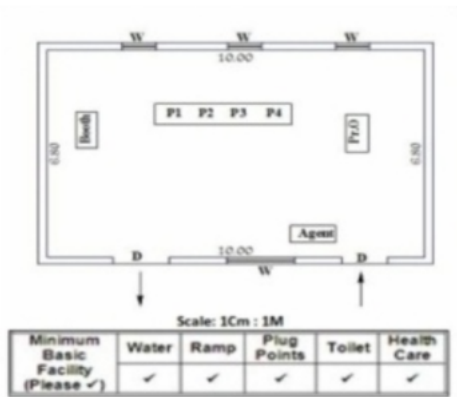

Google Map View

Polling Station Building Front View

Polling Station Front View

Cad View

Key MAP View

1 பெயர் : வேதா பூர் தந்தையின் பெயர்: முருகன் வீட்டு எண் : 1 வயது : 20 பாலினம் : பெண் Photo is available	TWX2611259	2 பெயர் : சுப்பிரமணியன் - தந்தையின் பெயர்: ஆறுமுகவேளார் - வீட்டு எண் : 1-207 வயது : 42 பாலினம் : ஆண் Photo is available	TWX0456293	3 பெயர் : மாரிஜெயலெட்சுமி - கணவர் பெயர்: சுப்பிரமணியன் - வீட்டு எண் : 1-207 வயது : 41 பாலினம் : பெண் Photo is available	TWX0456285
4 பெயர் : முத்துலெட்சுமி - கணவர் பெயர்: சங்கர் - வீட்டு எண் : 1-208 வயது : 37 பாலினம் : பெண் Photo is available	TWX0456277	5 பெயர் : சுப்புலட்சுமி - கணவர் பெயர்: பண்டாரம் - வீட்டு எண் : 2 வயது : 77 பாலினம் : பெண் Photo is available	TWX1665017	6 பெயர் : பிச்சுமணி - தந்தையின் பெயர்: பண்டாரம் - வீட்டு எண் : 2 வயது : 51 பாலினம் : ஆண் Photo is available	TWX1665025
7 பெயர் : சுப்ரமணியன் - தந்தையின் பெயர்: பண்டாரம் - வீட்டு எண் : 2 வயது : 42 பாலினம் : ஆண் Photo is available	FFH2298305	8 பெயர் : கலையரசி கணவர் பெயர்: சுப்ரமணியன் வீட்டு எண் : 2 வயது : 41 பாலினம் : பெண் Photo is available	TWX1513100	9 பெயர் : பாக்யலெட்சுமி தந்தையின் பெயர்: ராமகிருஷ்ணன் வீட்டு எண் : 2/137ஏ வயது : 26 பாலினம் : பெண் Photo is available	TWX1512904
10 பெயர் : சுந்தரி - கணவர் பெயர்: பிச்சுமணி - வீட்டு எண் : 3 வயது : 46 பாலினம் : பெண் Photo is available	FFH2298388	11 பெயர் : குருநாதன் - தந்தையின் பெயர்: சொர்ணம் - வீட்டு எண் : 3A வயது : 31 பாலினம் : ஆண் Photo is available	TWX1082635	12 பெயர் : மாரிமுத்து - தந்தையின் பெயர்: சொர்ணம் - வீட்டு எண் : 3A வயது : 29 பாலினம் : ஆண் Photo is available	TWX1082627
13 பெயர் : சபரி தந்தையின் பெயர்: பிச்சுமணி வீட்டு எண் : 3 பீ வயது : 21 பாலினம் : ஆண் Photo is available	TWX2394583	14 பெயர் : சங்கர் தந்தையின் பெயர்: பிச்சுமணி வீட்டு எண் : 3பி வயது : 20 பாலினம் : ஆண் Photo is available	TWX2519064	15 பெயர் : தங்கம்மாள் - கணவர் பெயர்: சுடலைமுத்து - வீட்டு எண் : 4 வயது : 76 பாலினம் : பெண் Photo is available	TWX1665033
16 பெயர் : நாராயணன் - தந்தையின் பெயர்: உடையார் - வீட்டு எண் : 4 வயது : 48 பாலினம் : ஆண் Photo is available	FFH2300168	17 பெயர் : நாகராஜன் - தந்தையின் பெயர்: சுடலைமுத்து - வீட்டு எண் : 4 வயது : 46 பாலினம் : ஆண் Photo is available	FFH2298131	18 பெயர் : சண்முகபாண்டி - தந்தையின் பெயர்: சுடலைமுத்து - வீட்டு எண் : 4 வயது : 44 பாலினம் : ஆண் Photo is available	FFH2297778
19 பெயர் : செல்வி - கணவர் பெயர்: நாராயணன் - வீட்டு எண் : 4 வயது : 43 பாலினம் : பெண் Photo is available	FFH2300267	20 பெயர் : பட்டன் - தந்தையின் பெயர்: சுடலைமுத்து - வீட்டு எண் : 4 வயது : 41 பாலினம் : ஆண் Photo is available	FFH2298446	21 பெயர் : மருதவள்ளி - கணவர் பெயர்: பட்டன் - வீட்டு எண் : 4 வயது : 39 பாலினம் : பெண் Photo is available	TWX1009042
22 பெயர் : கோமதி - கணவர் பெயர்: சண்முகபாண்டி - வீட்டு எண் : 4 வயது : 38 பாலினம் : பெண் Photo is available	TWX0295832	23 பெயர் : பூர்ண வள்ளி - கணவர் பெயர்: ரமேஷ் - வீட்டு எண் : 4 வயது : 38 பாலினம் : பெண் Photo is available	TWX1082726	24 பெயர் : ரமேஷ் - தந்தையின் பெயர்: சுடலைமுத்து - வீட்டு எண் : 4 வயது : 37 பாலினம் : ஆண் Photo is available	TWX0456376
25 பெயர் : இசக்கியம்மாள் தந்தையின் பெயர்: துரை வீட்டு எண் : 4/1 வயது : 25 பாலினம் : பெண் Photo is available	TWX1513241	26 பெயர் : அழகப்பன் தந்தையின் பெயர்: தங்கம் வீட்டு எண் : 4/5 வயது : 24 பாலினம் : ஆண் Photo is available	TWX2275741	27 பெயர் : ஆறுமுகக் கனி - தந்தையின் பெயர்: முருகன் - வீட்டு எண் : 4-9 வயது : 28 பாலினம் : பெண் Photo is available	TWX1236546
28 பெயர் : காவேரி உடையார் - தந்தையின் பெயர்: மூக்காண்டி - வீட்டு எண் : 4-31A வயது : 43 பாலினம் : ஆண் Photo is available	TWX0889964	29 பெயர் : சுதா தந்தையின் பெயர்: இசக்கி வீட்டு எண் : 4/38 வயது : 27 பாலினம் : பெண் Photo is available	TWX1512953	30 பெயர் : முத்துலெட்சுமி - தந்தையின் பெயர்: மாரியப்பன் - வீட்டு எண் : 4-44 வயது : 30 பாலினம் : பெண் Photo is available	TWX1236603