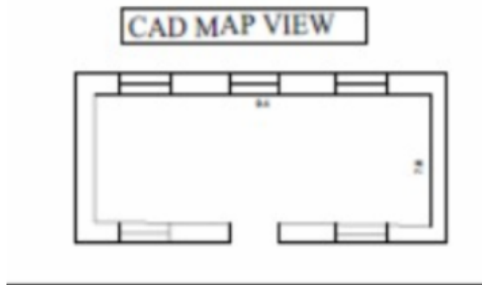

Google Map View

Polling Station Building Front View

Polling Station Front View

Cad View

Key MAP View

KEY MAP VIEW

	WATER	TOILET	SEWERAGE	WATER SUPPLY	WATER SUPPLY
MINIMUM BASIC FACILITY PLEASE	✓	✓	✓	✓	✓

1 பெயர் : குப்புசாமி - தந்தையின் பெயர்: தொப்பைகோனார் - வீட்டு எண் : 1 வயது : 74 பாலினம் : ஆண்	TWX1670660 Photo is available	2 பெயர் : பிச்சம்மாள் - கணவர் பெயர்: குப்புசாமி - வீட்டு எண் : 1 வயது : 66 பாலினம் : பெண்	TWX1670678 Photo is available	3 பெயர் : ஆயிரம் - தந்தையின் பெயர்: குப்புசாமி - வீட்டு எண் : 1 வயது : 45 பாலினம் : பெண்	FFH2300127 Photo is available
4 பெயர் : பாலசுப்பிரமணியன் - தந்தையின் பெயர்: குப்புசாமி - வீட்டு எண் : 1 வயது : 44 பாலினம் : ஆண்	FFH2299733 Photo is available	5 பெயர் : சுப்புலெட்சுமி - தந்தையின் பெயர்: குப்புசாமி - வீட்டு எண் : 1 வயது : 40 பாலினம் : பெண்	FFH2301315 Photo is available	6 பெயர் : ராமலெட்சுமி தந்தையின் பெயர்: முத்து கிருஷ்ணன் வீட்டு எண் : 1ஏ வயது : 25 பாலினம் : பெண்	TWX2181147 Photo is available
7 பெயர் : முத்து லெட்சுமி மு தந்தையின் பெயர்: முருகன் வீட்டு எண் : 1ஜி1 வயது : 19 பாலினம் : பெண்	TWX2558872 Photo is available	8 பெயர் : முருகன் பேச்சியம்மாள் தந்தையின் பெயர்: பேச்சியம்மாள் வீட்டு எண் : 1/ஜே வயது : 55 பாலினம் : ஆண்	TWX2512051 Photo is available	9 பெயர் : மாரியம்மாள் - கணவர் பெயர்: முத்துசாமி - வீட்டு எண் : 2 வயது : 69 பாலினம் : பெண்	FFH3624558 Photo is available
10 பெயர் : ஆயிரதாஸ் - தந்தையின் பெயர்: முத்துசாமி - வீட்டு எண் : 2 வயது : 48 பாலினம் : ஆண்	TWX1670694 Photo is available	11 பெயர் : வீரம்மாள் - தந்தையின் பெயர்: முத்துசாமி - வீட்டு எண் : 2 வயது : 43 பாலினம் : பெண்	FFH2301836 Photo is available	12 பெயர் : முத்துசெல்வி - தந்தையின் பெயர்: மூக்காண்டி - வீட்டு எண் : 2 வயது : 32 பாலினம் : பெண்	TWX1170448 Photo is available
13 பெயர் : முத்துகிருஷ்ணன் - தந்தையின் பெயர்: ராமையாகோனார் - வீட்டு எண் : 3 வயது : 55 பாலினம் : ஆண்	FFH2300804 Photo is available	14 பெயர் : சுந்தரி - கணவர் பெயர்: முத்துகிருஷ்ணன் - வீட்டு எண் : 3 வயது : 46 பாலினம் : பெண்	FFH2300812 Photo is available	15 பெயர் : சுந்தரியம்மாள் - கணவர் பெயர்: சாமிகோனார் - வீட்டு எண் : 3-1 வயது : 78 பாலினம் : பெண்	TWX1670702 Photo is available
16 பெயர் : சிவராமன் - தந்தையின் பெயர்: சாமிகோனார் - வீட்டு எண் : 3-1 வயது : 57 பாலினம் : ஆண்	FFH3677390 Photo is available	17 பெயர் : தடிவீரன் - தந்தையின் பெயர்: சாமிகோனார் - வீட்டு எண் : 3-1 வயது : 49 பாலினம் : ஆண்	TWX1670710 Photo is available	18 பெயர் : பத்ரகாளி - கணவர் பெயர்: சிவராமன் - வீட்டு எண் : 3-1 வயது : 47 பாலினம் : பெண்	FFH2301828 Photo is available
19 பெயர் : முத்தையா - தந்தையின் பெயர்: சாமிகோனார் - வீட்டு எண் : 3-1 வயது : 42 பாலினம் : ஆண்	FFH2299162 Photo is available	20 பெயர் : சுந்தரம் - தந்தையின் பெயர்: வானுமாமலைதேவர் - வீட்டு எண் : 5 வயது : 52 பாலினம் : ஆண்	FFH3233079 Photo is available	21 பெயர் : லெட்சுமி - கணவர் பெயர்: சுந்தரம் - வீட்டு எண் : 5 வயது : 46 பாலினம் : பெண்	FFH3233434 Photo is available
22 பெயர் : பூர்ணம் - கணவர் பெயர்: ஆறுமுகம்தேவர் - வீட்டு எண் : 6 வயது : 60 பாலினம் : பெண்	TWX1670736 Photo is available	23 பெயர் : பட்டத்தியம்மாள் - கணவர் பெயர்: பால்ராஜ் - வீட்டு எண் : 7 வயது : 61 பாலினம் : பெண்	FFH3233491 Photo is available	24 பெயர் : சந்தனமாரி - கணவர் பெயர்: முத்து - வீட்டு எண் : 9 வயது : 48 பாலினம் : பெண்	FFH3233798 Photo is available
25 பெயர் : முத்து - தந்தையின் பெயர்: கிருஷ்ணன் - வீட்டு எண் : 12 வயது : 51 பாலினம் : ஆண்	TWX1670751 Photo is available	26 பெயர் : சங்கரம்மாள் - கணவர் பெயர்: மாடசாமி - வீட்டு எண் : 16 வயது : 65 பாலினம் : பெண்	TWX1670777 Photo is available	27 பெயர் : செல்வம் - தந்தையின் பெயர்: மாடசாமி - வீட்டு எண் : 16 வயது : 41 பாலினம் : ஆண்	FFH2298776 Photo is available
28 பெயர் : மாயாண்டி - தந்தையின் பெயர்: ஆறுமுகம் - வீட்டு எண் : 17 வயது : 37 பாலினம் : ஆண்	TWX1340330 Photo is available	29 பெயர் : நடராஜன் - தந்தையின் பெயர்: பிச்சையாகோனார் - வீட்டு எண் : 18 வயது : 51 பாலினம் : ஆண்	FFH2301869 Photo is available	30 பெயர் : கவிதா - கணவர் பெயர்: நடராஜன் - வீட்டு எண் : 18 வயது : 41 பாலினம் : பெண்	FFH2300119 Photo is available