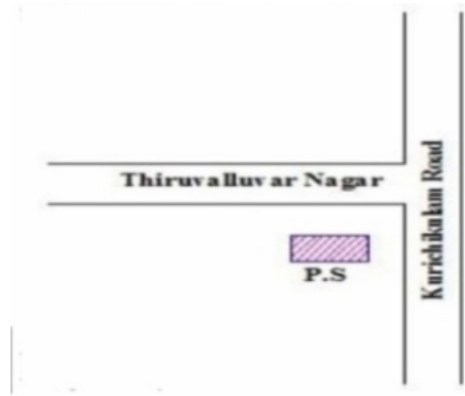

வாக்காளர் பதிவு அலுவலரின்  
கையொப்பம்

Nazri Naksha

Google Map View

Polling Station Building Front View

Polling Station Front View

Cad View

Key MAP View

|   |            |   |            |   |            |
|---|------------|---|------------|---|------------|
| 1<br>பெயர் : சுப்பிரமணியன் -<br>தந்தையின் பெயர்: பாண்டித்தேவர் -<br>வீட்டு எண் : 1<br>வயது : 53 பாலினம் : ஆண்<br>Photo is available   | TWX0255901 | 2<br>பெயர் : சுந்தரி -<br>கணவர் பெயர்: தங்கமுத்து -<br>வீட்டு எண் : 1<br>வயது : 43 பாலினம் : பெண்<br>Photo is available                 | TWX0255844 | 3<br>பெயர் : முத்துகுமார்<br>தந்தையின் பெயர்: மூக்கன்<br>வீட்டு எண் : 1<br>வயது : 43 பாலினம் : ஆண்<br>Photo is available            | TWX2577179 |
| 4<br>பெயர் : சரஸ்வதி<br>கணவர் பெயர்: முத்துகுமார்<br>வீட்டு எண் : 1<br>வயது : 40 பாலினம் : பெண்<br>Photo is available                 | TWX2545176 | 5<br>பெயர் : ராமச்சந்திரன் -<br>தந்தையின் பெயர்: உடையார்த் தேவர் -<br>வீட்டு எண் : 1-1<br>வயது : 38 பாலினம் : ஆண்<br>Photo is available | TWX0406843 | 6<br>பெயர் : புஷ்பகலா<br>தந்தையின் பெயர்: சுடலைமுத்து<br>வீட்டு எண் : 1/1<br>வயது : 24 பாலினம் : பெண்<br>Photo is available         | TWX2392280 |
| 7<br>பெயர் : வனிதா<br>தந்தையின் பெயர்: முத்துராமலிங்கம்<br>வீட்டு எண் : 1/1<br>வயது : 24 பாலினம் : பெண்<br>Photo is available         | TWX2232551 | 8<br>பெயர் : முருகன்<br>தந்தையின் பெயர்: முத்துராமலிங்கம்<br>வீட்டு எண் : 1/1<br>வயது : 21 பாலினம் : ஆண்<br>Photo is available          | TWX2417871 | 9<br>பெயர் : ஆறுமுகம் -<br>தந்தையின் பெயர்: சுடலைமுத்துதேவர் -<br>வீட்டு எண் : 1-2<br>வயது : 61 பாலினம் : ஆண்<br>Photo is available | TWX1675156 |
| 10<br>பெயர் : கோமதி உமா<br>கணவர் பெயர்: இசக்கிபாண்டி<br>வீட்டு எண் : 1/158சி<br>வயது : 29 பாலினம் : பெண்<br>Photo is available        | TWX2454205 | 11<br>பெயர் : ராமர் -<br>தந்தையின் பெயர்: பூல்பாண்டி -<br>வீட்டு எண் : 1-158-C<br>வயது : 35 பாலினம் : ஆண்<br>Photo is available         | TWX0296913 | 12<br>பெயர் : லெட்சுமணன்<br>தந்தையின் பெயர்: பூல்பாண்டி -<br>வீட்டு எண் : 1-158-C<br>வயது : 35 பாலினம் : ஆண்<br>Photo is available  | TWX0296905 |
| 13<br>பெயர் : சந்தோஷம் -<br>கணவர் பெயர்: சண்முகம் -<br>வீட்டு எண் : 1B<br>வயது : 61 பாலினம் : பெண்<br>Photo is available              | FFH2317428 | 14<br>பெயர் : பெரியசுருப்பசாமி -<br>தந்தையின் பெயர்: சண்முகம் -<br>வீட்டு எண் : 1B<br>வயது : 44 பாலினம் : ஆண்<br>Photo is available     | FFH2318640 | 15<br>பெயர் : சின்னசுருப்பசாமி -<br>தந்தையின் பெயர்: சண்முகம் -<br>வீட்டு எண் : 1B<br>வயது : 42 பாலினம் : ஆண்<br>Photo is available | FFH2315661 |
| 16<br>பெயர் : முத்து லட்சுமி -<br>கணவர் பெயர்: கோட்டியப்பன் -<br>வீட்டு எண் : 1D<br>வயது : 30 பாலினம் : பெண்<br>Photo is available    | TWX0891143 | 17<br>பெயர் : முத்தம்மாள் -<br>கணவர் பெயர்: பாலு -<br>வீட்டு எண் : 2<br>வயது : 66 பாலினம் : பெண்<br>Photo is available                  | TWX1675164 | 18<br>பெயர் : பூரணம் -<br>கணவர் பெயர்: பாலு -<br>வீட்டு எண் : 2<br>வயது : 61 பாலினம் : பெண்<br>Photo is available                   | TWX1675172 |
| 19<br>பெயர் : இசக்கிபாண்டி -<br>தந்தையின் பெயர்: சுடலைமுத்து -<br>வீட்டு எண் : 2/73,<br>வயது : 41 பாலினம் : ஆண்<br>Photo is available | FFH2318038 | 20<br>பெயர் : உடையம்மாள் -<br>கணவர் பெயர்: பாண்டித் தேவர் -<br>வீட்டு எண் : 3<br>வயது : 76 பாலினம் : பெண்<br>Photo is available         | TWX0407338 | 21<br>பெயர் : சுப்புலெட்சுமி -<br>கணவர் பெயர்: பூல்பாண்டி -<br>வீட்டு எண் : 3<br>வயது : 66 பாலினம் : பெண்<br>Photo is available     | TWX1675198 |
| 22<br>பெயர் : இசக்கியம்மாள் -<br>கணவர் பெயர்: சுப்பிரமணியன் -<br>வீட்டு எண் : 3<br>வயது : 46 பாலினம் : பெண்<br>Photo is available     | TWX0407353 | 23<br>பெயர் : இசக்கிபாண்டி -<br>தந்தையின் பெயர்: பூல்பாண்டி -<br>வீட்டு எண் : 3<br>வயது : 41 பாலினம் : ஆண்<br>Photo is available        | FFH2315950 | 24<br>பெயர் : கொம்புராஜ் -<br>தந்தையின் பெயர்: பூல்பாண்டி -<br>வீட்டு எண் : 3<br>வயது : 40 பாலினம் : ஆண்<br>Photo is available      | FFH2315752 |
| 25<br>பெயர் : வெங்கடேஷ்<br>தந்தையின் பெயர்: சுப்பிரமணியன்<br>வீட்டு எண் : 3/156<br>வயது : 23 பாலினம் : ஆண்<br>Photo is available      | TWX2230944 | 26<br>பெயர் : சுப்பையா -<br>தந்தையின் பெயர்: ஆறுமுகத்தேவர் -<br>வீட்டு எண் : 4<br>வயது : 68 பாலினம் : ஆண்<br>Photo is available         | TWX1675206 | 27<br>பெயர் : பார்வதி -<br>கணவர் பெயர்: சுப்பையா -<br>வீட்டு எண் : 4<br>வயது : 64 பாலினம் : பெண்<br>Photo is available              | TWX1675214 |
| 28<br>பெயர் : பாலம்மாள் -<br>தாயின் பெயர்: அன்னலெட்சுமி -<br>வீட்டு எண் : 4<br>வயது : 41 பாலினம் : பெண்<br>Photo is available         | TWX1009745 | S 29<br>பெயர் : முருகலெட்சுமி -<br>கணவர் பெயர்: முண்டசாமி -<br>வீட்டு எண் : 4<br>வயது : 38 பாலினம் : பெண்<br>Photo is available         | TWX0406702 | 30<br>பெயர் : கோட்டியப்பன் -<br>தந்தையின் பெயர்: சுப்பையா -<br>வீட்டு எண் : 4<br>வயது : 37 பாலினம் : ஆண்<br>Photo is available      | FFH2316677 |