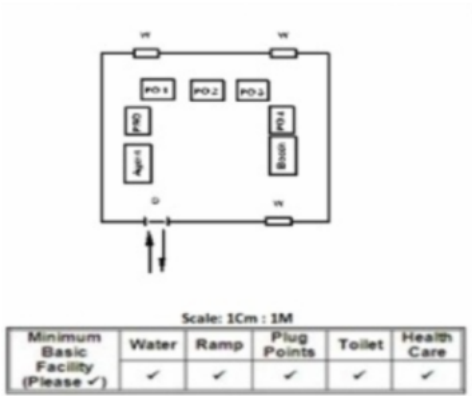

Cad View

Key MAP View