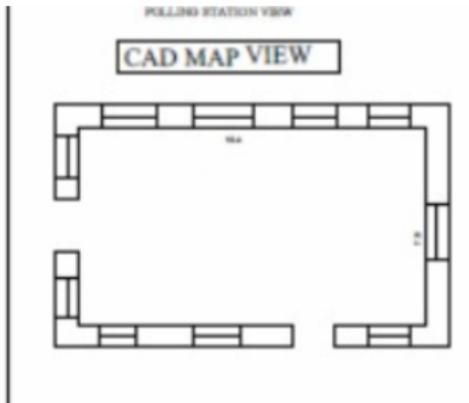

Google Map View

Polling Station Building Front View

Polling Station Front View

Cad View

Key MAP View

KEY MAP VIEW

	WIP	WIP	WIP	WIP	WIP
WIP/WIP FACILITY PLEASE ✓	✓	✓	✓	✓	✓

1	FFH2319770	பெயர் : முத்தம்மாள் - கணவர் பெயர்: கிருஷ்ணன் - வீட்டு எண் : 1 வயது : 69 பாலினம் : பெண்	Photo is available	2	TWX1674738	பெயர் : முத்துராமலிங்கம் - தந்தையின் பெயர்: முண்டசாமிதேவர் - வீட்டு எண் : 1/1 வயது : 50 பாலினம் : ஆண்	Photo is available	3	FFH2318301	பெயர் : முத்துலெட்சுமி கணவர் பெயர்: முத்துராமலிங்கம் - வீட்டு எண் : 1/1 வயது : 40 பாலினம் : பெண்	Photo is available
4	TWX1674597	பெயர் : லட்சுமி அம்மாள் - கணவர் பெயர்: கிருஷ்ணதேவர் - வீட்டு எண் : 1A வயது : 67 பாலினம் : பெண்	Photo is available	5	TWX0406728	பெயர் : பெரியசாமி - தந்தையின் பெயர்: கிருஷ்ண தேவர் - வீட்டு எண் : 1A வயது : 67 பாலினம் : ஆண்	Photo is available	6	FFH2991214	பெயர் : காலங்கரையான் - தந்தையின் பெயர்: கிருஷ்ணதேவர் - வீட்டு எண் : 1A வயது : 40 பாலினம் : ஆண்	Photo is available
7	FFH2319028	பெயர் : பேச்சியம்மாள் - கணவர் பெயர்: பாலுஉடையார் - வீட்டு எண் : 2 வயது : 46 பாலினம் : பெண்	Photo is available	8	FFH2317451	பெயர் : வள்ளியம்மாள் - கணவர் பெயர்: முண்டசாமி - வீட்டு எண் : 2-1 வயது : 53 பாலினம் : பெண்	Photo is available	9	TWX1674613	பெயர் : களத்தியப்பன் எ நயினார் - தந்தையின் பெயர்: செல்வையாத்தேவர் - வீட்டு எண் : 2-1 வயது : 53 பாலினம் : ஆண்	Photo is available
10	FFH2318319	பெயர் : பொன்னிசக்கி - கணவர் பெயர்: களத்தியப்பன் - வீட்டு எண் : 2-1 வயது : 47 பாலினம் : பெண்	Photo is available	11	TWX1674621	பெயர் : இசக்கி - தந்தையின் பெயர்: கொம்பத்தேவர் - வீட்டு எண் : 2-2 வயது : 61 பாலினம் : ஆண்	Photo is available	12	FFH1183185	பெயர் : பேச்சியம்மாள் - கணவர் பெயர்: இசக்கி - வீட்டு எண் : 2-2 வயது : 51 பாலினம் : பெண்	Photo is available
13	TWX0406686	பெயர் : மாயாண்டி - தந்தையின் பெயர்: பாலு - வீட்டு எண் : 2-2 வயது : 36 பாலினம் : ஆண்	Photo is available	14	TWX1340660	பெயர் : கோகிலா - தந்தையின் பெயர்: இசக்கி - வீட்டு எண் : 2-74 வயது : 28 பாலினம் : பெண்	Photo is available	15	TWX2143782	பெயர் : மாயாண்டி தந்தையின் பெயர்: இசக்கி - வீட்டு எண் : 2/74 வயது : 26 பாலினம் : ஆண்	Photo is available
16	TWX0457408	பெயர் : பிரமுத்து - தந்தையின் பெயர்: ஆண்டித் தேவர் - வீட்டு எண் : 3 வயது : 60 பாலினம் : ஆண்	Photo is available	17	TWX0457416	பெயர் : மாலையம்மாள் கணவர் பெயர்: பிரமுத்து - வீட்டு எண் : 3 வயது : 58 பாலினம் : பெண்	Photo is available	18	TWX1674647	பெயர் : சண்முகவேல் - தந்தையின் பெயர்: கிருஷ்ணன் - வீட்டு எண் : 3 வயது : 51 பாலினம் : ஆண்	Photo is available
19	FFH2315653	பெயர் : காளமுத்து - தந்தையின் பெயர்: சுப்புக்குடித்தேவர் - வீட்டு எண் : 3 வயது : 50 பாலினம் : ஆண்	Photo is available	20	FFH2317121	பெயர் : வேலம்மாள் - கணவர் பெயர்: சண்முகவேல் - வீட்டு எண் : 3 வயது : 46 பாலினம் : பெண்	Photo is available	21	FFH2318772	பெயர் : ஆறுமுகம் கி கிருஷ்ணன் தந்தையின் பெயர்: கிருஷ்ணன் - வீட்டு எண் : 3 வயது : 46 பாலினம் : ஆண்	Photo is available
22	FFH2315604	பெயர் : பேச்சித்தாய் - கணவர் பெயர்: காளமுத்து - வீட்டு எண் : 3 வயது : 41 பாலினம் : பெண்	Photo is available	23	TWX1523315	பெயர் : செல்வம் யு தந்தையின் பெயர்: உஇக்கட்டன் பி வீட்டு எண் : 3பீ வயது : 28 பாலினம் : ஆண்	Photo is available	24	TWX0457366	பெயர் : சந்தானம் - தந்தையின் பெயர்: தந்தசாமி - வீட்டு எண் : 4-2 வயது : 42 பாலினம் : ஆண்	Photo is available
25	TWX0720219	பெயர் : அழகிய நம்பி - தந்தையின் பெயர்: செல்லையா - வீட்டு எண் : 4-56 வயது : 56 பாலினம் : ஆண்	Photo is available	26	TWX0891168	பெயர் : சங்கீதா - கணவர் பெயர்: சந்தனம் - வீட்டு எண் : 4-140A வயது : 35 பாலினம் : பெண்	Photo is available	27	TWX2332849	பெயர் : உலகம்மாள் கணவர் பெயர்: ஆறுமுகக்கனி வீட்டு எண் : 4/ஏ வயது : 26 பாலினம் : பெண்	Photo is available
28	TWX0406710	பெயர் : பால் பாண்டியன் - தந்தையின் பெயர்: சுப்புக்குடி தேவர் - வீட்டு எண் : 5 வயது : 52 பாலினம் : ஆண்	Photo is available	29	TWX0890897	பெயர் : மாலதி - கணவர் பெயர்: இராமையா - வீட்டு எண் : 5 வயது : 46 பாலினம் : பெண்	Photo is available	30	TWX1674654	பெயர் : நாராயணன் - தந்தையின் பெயர்: மீனாட்சித்தேவர் - வீட்டு எண் : 5-1 வயது : 51 பாலினம் : ஆண்	Photo is available