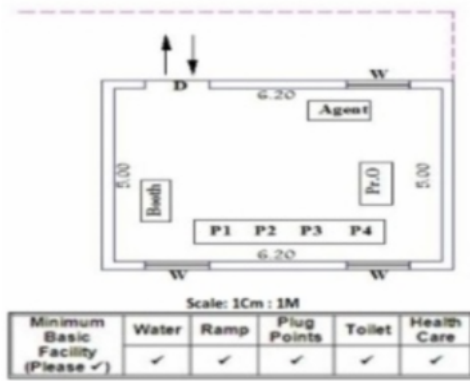

வாக்காளர் பதிவு அலுவலரின்
கையொப்பம்

Nazri Naksha

Google Map View

Polling Station Building Front View

Polling Station Front View

Cad View

Key MAP View

சட்டமன்றத் தொகுதியின் எண் மற்றும் பெயர் : 224-திருவெல்வேலி
பிரிவு எண் மற்றும் பெயர் 1-நாரணம்மாள்புரம் டவுண் பஞ்சாயத்து, வார்டு 14 செந்தில் நகர்