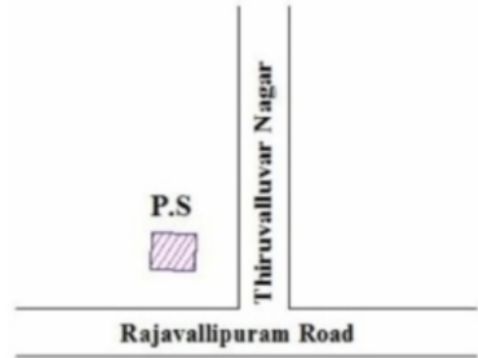

வாக்காளர் பதிவு அலுவலரின்
கையொப்பம்

Nazri Naksha

Google Map View

Polling Station Building Front View

Polling Station Front View

Cad View

Key MAP View

சட்டமன்றத் தொகுதியின் எண் மற்றும் பெயர் : 224-திருவெல்வேலி
பிரிவு எண் மற்றும் பெயர் 1-நாரணம்மாள்புரம் டவுண் பஞ்சாயத்து, வார்டு 14 செந்தில் நகர்