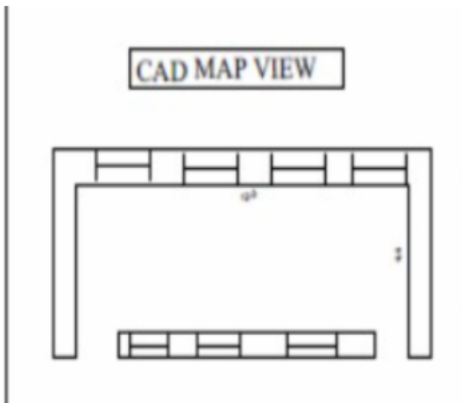

Google Map View

Polling Station Building Front View

Polling Station Front View

Cad View

Key MAP View

KEY MAP VIEW

	WTR	MAP	FACILITY	TACT	WTR USE
MINIMUM BASIC FACILITY PLEASE ✓	✓	✓	✓	✓	✓

சட்டமன்றத் தொகுதியின் எண் மற்றும் பெயர் : 224-திருநெல்வேலி
பிரிவு எண் மற்றும் பெயர் : 1-நாரணம்மாள்புரம் டவுண் பஞ்சாயத்து, வார்டு 15 திருவள்ளூர் புதுத்தெரு