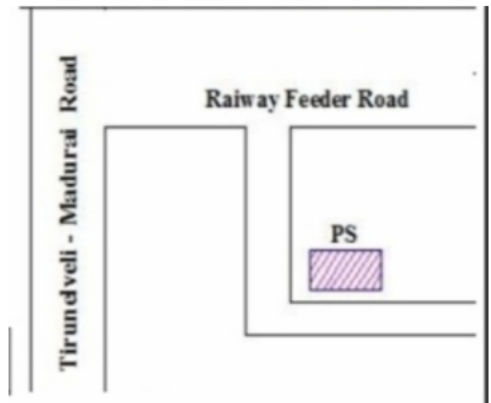

Cad View

Key MAP View