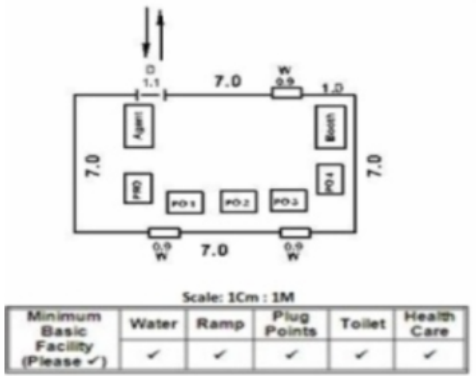

Google Map View

Polling Station Building Front View

Polling Station Front View

Cad View

Key MAP View

சட்டமன்றத் தொகுதியின் எண் மற்றும் பெயர் : 224-திருநெல்வேலி
பிரிவு எண் மற்றும் பெயர் - 1-நாரணம்மாள்புரம் டவுண் பஞ்சாயத்து, அருணாச்சல நகர்