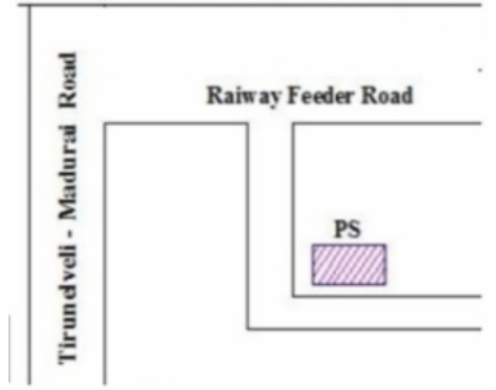

Google Map View

Polling Station Building Front View

Polling Station Front View

Cad View

Key MAP View

சட்டமன்றத் தொகுதியின் எண் மற்றும் பெயர் : 224-திருநெல்வேலி
பிரிவு எண் மற்றும் பெயர் - 1-நாரணம்மாள்புரம் டவுண் பஞ்சாயத்து, அருணாச்சல நகர்