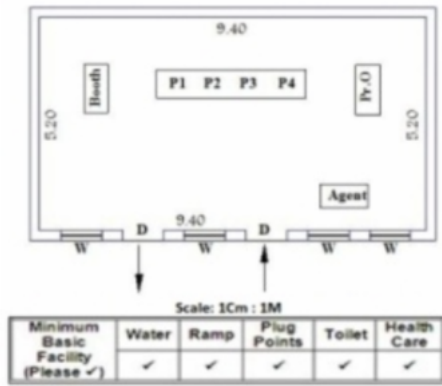

Google Map View

Polling Station Building Front View

Polling Station Front View

Cad View

Key MAP View

சட்டமன்றத் தொகுதியின் எண் மற்றும் பெயர் : 224-திருநெல்வேலி பிரிவு எண் மற்றும் பெயர் 1-நாரணம்மாள்புரம் டவுண் பஞ்சாயத்து, வார்டு 11 சர்க்கிள் ஆபிஸ் முதல் தெரு