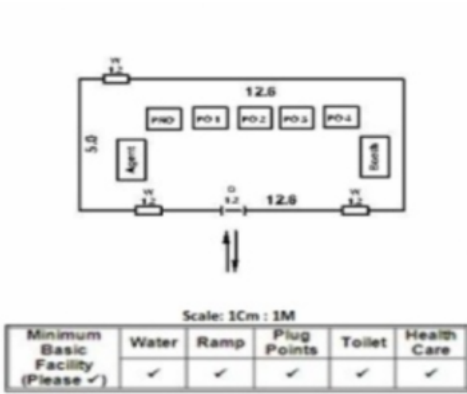

Google Map View

Polling Station Building Front View

Polling Station Front View

Cad View

Key MAP View

1 பெயர் : சுவாதி தந்தையின் பெயர்: திருப்பதி ராஜன் வீட்டு எண் : 1 வயது : 29 பாலினம் : பெண் Photo is available	TWX2333623	2 பெயர் : வெங்கடேஷ் பிரசாந்த் தந்தையின் பெயர்: திருப்பதி ராஜன் வீட்டு எண் : 1 வயது : 26 பாலினம் : ஆண் Photo is available	TWX2335800	3 பெயர் : வைஷ்ணவி தந்தையின் பெயர்: திருப்பதி ராஜன் வீட்டு எண் : 1 வயது : 25 பாலினம் : பெண் Photo is available	TWX2331700
4 பெயர் : கரண் சூர்யா தந்தையின் பெயர்: சங்கரபாண்டி வீட்டு எண் : 1/74டி வயது : 22 பாலினம் : பெண் Photo is available	TWX2376713	5 பெயர் : செல்வ சரேஷ் தந்தையின் பெயர்: துரை பாண்டி வீட்டு எண் : 2/986டி வயது : 23 பாலினம் : ஆண் Photo is available	TWX2331601	6 பெயர் : முத்து செல்வி தந்தையின் பெயர்: செல்வ குமார் ஸிலேக்ட் வீட்டு எண் : 3/26 வயது : 24 பாலினம் : பெண் Photo is available	TWX2146843
7 பெயர் : பாலசுப்பிரமணியன் - தந்தையின் பெயர்: இராமலிங்கம் - வீட்டு எண் : 4, வள்ளியகம் வயது : 56 பாலினம் : ஆண் Photo is available	FFH3658226	8 பெயர் : செல்வசுமதி - தந்தையின் பெயர்: ஆவுடையப்பன் - வீட்டு எண் : 6/173 வயது : 30 பாலினம் : பெண் Photo is available	TWX1087055	9 பெயர் : செல்வ செளந்தரி தந்தையின் பெயர்: மாரியப்பன் மாரியப்பன் வீட்டு எண் : 10/12 வயது : 26 பாலினம் : பெண் Photo is available	TWX2146868
10 பெயர் : செல்வி தந்தையின் பெயர்: மாரியப்பன் வீட்டு எண் : 10/15 வயது : 26 பாலினம் : பெண் Photo is available	TWX2136679	11 பெயர் : கந்தன் - தந்தையின் பெயர்: தங்கபாண்டி தேவர் - வீட்டு எண் : 10-265 வயது : 34 பாலினம் : ஆண் Photo is available	TWX0412072	12 பெயர் : லலிதா தந்தையின் பெயர்: இராஜகோபாலன் வீட்டு எண் : 10/300 வயது : 23 பாலினம் : பெண் Photo is available	TWX2333417
13 பெயர் : ஆஸ்டின் தந்தையின் பெயர்: அந்தோணி ஜான்சன் வீட்டு எண் : 11/81 யு/2 வயது : 27 பாலினம் : ஆண் Photo is available	TWX1403567	14 பெயர் : பிரதீப் - தந்தையின் பெயர்: கருப்பையா - வீட்டு எண் : 12 வயது : 38 பாலினம் : ஆண் Photo is available	TWX1173277	15 பெயர் : மாரியம்மாள் - தந்தையின் பெயர்: அங்கப்பத்தேவர் - வீட்டு எண் : 16 வயது : 39 பாலினம் : பெண் Photo is available	TWX0412080
16 பெயர் : அழகுவேல் - தந்தையின் பெயர்: பழனி - வீட்டு எண் : 18 வயது : 36 பாலினம் : ஆண் Photo is available	TWX0412700	17 பெயர் : மெட்டில்லா மேரி தந்தையின் பெயர்: பிலிப் ஜோசப் பிலிப் ஜோசப் வீட்டு எண் : 22ஏச்/5 வயது : 27 பாலினம் : பெண் Photo is available	TWX2136901	18 பெயர் : ரூஃபானி கிளாரட் தந்தையின் பெயர்: ஆண்டோனி ராஜ் ஆண்டோனி ராஜ் வீட்டு எண் : 22ஏச்/7 வயது : 25 பாலினம் : பெண் Photo is available	TWX2136885
19 பெயர் : வசந்தபியூலா - தந்தையின் பெயர்: அதிசயராஜ் - வீட்டு எண் : 24 வயது : 35 பாலினம் : பெண் Photo is available	TWX0412064	20 பெயர் : சங்கரம்மாள் - கணவர் பெயர்: உடையார் - வீட்டு எண் : 24-D வயது : 56 பாலினம் : பெண் Photo is available	FFH2359958	21 பெயர் : ராஜகோபால் - தந்தையின் பெயர்: முத்தம்மாள் - வீட்டு எண் : 26 வயது : 38 பாலினம் : ஆண் Photo is available	TWX0412684
22 பெயர் : சடைலைமணி தாயின் பெயர்: சுமதி வீட்டு எண் : 28 வயது : 22 பாலினம் : ஆண் Photo is available	TWX2369460	23 பெயர் : பேச்சிமுத்து தந்தையின் பெயர்: மணிகண்டன் வீட்டு எண் : 30 வயது : 27 பாலினம் : ஆண் Photo is available	TWX2145324	24 பெயர் : செல்வ லெட்சுமி தந்தையின் பெயர்: மணிகண்டன் வீட்டு எண் : 30 வயது : 25 பாலினம் : பெண் Photo is available	TWX2146744
25 பெயர் : செல்வலெட்சுமி கணவர் பெயர்: வெங்கடேஸ்வரன் வீட்டு எண் : 46 வயது : 26 பாலினம் : பெண் Photo is available	TWX2334514	26 பெயர் : சிவகுரு தந்தையின் பெயர்: செல்லப்பா வீட்டு எண் : 46 வயது : 23 பாலினம் : ஆண் Photo is available	TWX2335792	27 பெயர் : மலைச்செல்வி தந்தையின் பெயர்: செல்வகுமார் வீட்டு எண் : 46/1 வயது : 22 பாலினம் : பெண் Photo is available	TWX2470482
28 பெயர் : துர்கா லெட்சுமி தந்தையின் பெயர்: பால சுப்பிரமணியன் வீட்டு எண் : 48 வயது : 25 பாலினம் : பெண் Photo is available	TWX2146835	29 பெயர் : ராமர் - தந்தையின் பெயர்: சுப்பையா - வீட்டு எண் : 51-51 வயது : 65 பாலினம் : ஆண் Photo is available	TWX1087238	30 பெயர் : அருண் காந்தி தந்தையின் பெயர்: சண்முகம் வீட்டு எண் : 64 வயது : 25 பாலினம் : ஆண் Photo is available	TWX2331635