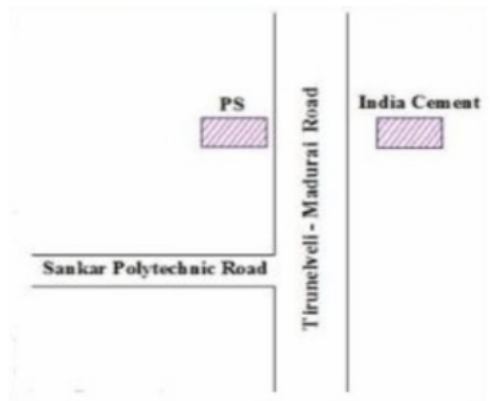

**Polling Station Building Front View**

**Polling Station Front View**

**Cad View**

**Key MAP View**

சட்டமன்றத் தொகுதியின் எண் மற்றும் பெயர் : 224-திருநெல்வேலி பிரிவு எண் மற்றும் பெயர் 1-சங்கர்நகர் டவுண் பஞ்சாயத்து, வார்டு 1 மெயின் ரோடு