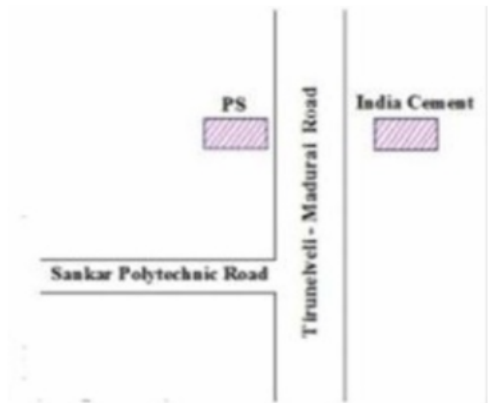

Key MAP View