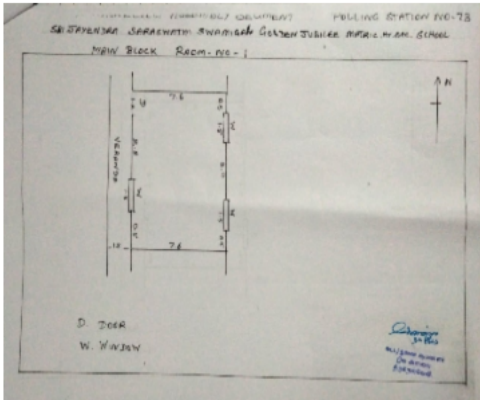

Google Map View

Polling Station Building Front View

Polling Station Front View

Cad View

Key MAP View

சட்டமன்றத் தொகுதியின் எண் மற்றும் பெயர் : 224-திருநெல்வேலி
பிரிவு எண் மற்றும் பெயர் 1-சங்கர்நகர் டவுண் பஞ்சாயத்து, வார்டு 8 சீனிவாச நகர் முதல் தெரு