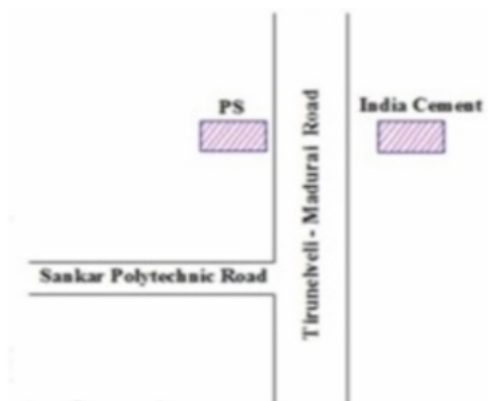

Google Map View

Polling Station Building Front View

Polling Station Front View

Cad View

Key MAP View

1 பெயர் : பிச்சம்மாள் - கணவர் பெயர்: காலங்கரையான் - வீட்டு எண் : 1 வயது : 76 பாலினம் : பெண் Photo is available	FFH2253953	2 பெயர் : மேரி அல்போன்ஸ் - தந்தையின் பெயர்: சிங்கராயர் - வீட்டு எண் : 1 வயது : 64 பாலினம் : பெண் Photo is available	TWX1090067	3 பெயர் : தனம் - தந்தையின் பெயர்: ராமு - வீட்டு எண் : 1 வயது : 61 பாலினம் : பெண் Photo is available	TWX1090083
4 பெயர் : வீமா ரோஸ் - தந்தையின் பெயர்: வல்லபதாஸ் - வீட்டு எண் : 1 வயது : 45 பாலினம் : பெண் Photo is available	TWX1201953	5 பெயர் : முத்துலெட்சுமி - கணவர் பெயர்: முத்துப்பாண்டி - வீட்டு எண் : 1 வயது : 41 பாலினம் : பெண் Photo is available	FFH2253961	6 பெயர் : சந்தன செல்வி - தந்தையின் பெயர்: அர்சுனன் - வீட்டு எண் : 1-44 வயது : 31 பாலினம் : பெண் Photo is available	TWX1289073
7 பெயர் : தங்க மாரி - தந்தையின் பெயர்: இசக்கி முத்து - வீட்டு எண் : 1A வயது : 31 பாலினம் : பெண் Photo is available	TWX1174333	8 பெயர் : மாடசாமி - தந்தையின் பெயர்: பலவேசம் - வீட்டு எண் : 2 வயது : 68 பாலினம் : ஆண் Photo is available	TWX1725779	9 பெயர் : மாலதி - கணவர் பெயர்: மாடசாமி - வீட்டு எண் : 2 வயது : 64 பாலினம் : பெண் Photo is available	TWX1725787
10 பெயர் : ஆறுமுகம் - தந்தையின் பெயர்: மாடசாமி - வீட்டு எண் : 2-2 வயது : 35 பாலினம் : ஆண் Photo is available	TWX0413955	11 பெயர் : சங்கரபாண்டி - தந்தையின் பெயர்: தனுஷ்கோடி - வீட்டு எண் : 2ம் வீடு, AMSP காம்பளகஸ் வயது : 59 பாலினம் : ஆண் Photo is available	FFH2388544	12 பெயர் : வள்ளியம்மாள் - தந்தையின் பெயர்: சங்கரபாண்டி - வீட்டு எண் : 2ம் வீடு, AMSP காம்பளகஸ் வயது : 57 பாலினம் : பெண் Photo is available	FFH2384451
13 பெயர் : அரிகிருஷ்ணன் - தந்தையின் பெயர்: சங்கரபாண்டி - வீட்டு எண் : 2ம் வீடு, AMSP காம்பளகஸ் வயது : 31 பாலினம் : ஆண் Photo is available	TWX1070325	14 பெயர் : சிவாசுந்தர் - தந்தையின் பெயர்: சங்கரபாண்டி - வீட்டு எண் : 2ம் வீடு, AMSP காம்பளகஸ் வயது : 29 பாலினம் : ஆண் Photo is available	TWX1315282	15 பெயர் : பிரேமா - கணவர் பெயர்: ஜெயராஜ் - வீட்டு எண் : 3 வயது : 74 பாலினம் : பெண் Photo is available	FFH2254886
16 பெயர் : முத்துராமலிங்கம் - தந்தையின் பெயர்: வேல்முருகன் - வீட்டு எண் : 3-44 வயது : 33 பாலினம் : ஆண் Photo is available	TWX0689059	17 பெயர் : கல்யாணசுந்தரம் - தந்தையின் பெயர்: கணபதி - வீட்டு எண் : 4 வயது : 62 பாலினம் : ஆண் Photo is available	TWX1725795	18 பெயர் : ராமு - கணவர் பெயர்: கல்யாணசுந்தரம் - வீட்டு எண் : 4 வயது : 51 பாலினம் : பெண் Photo is available	TWX1725803
19 பெயர் : லெட்சுமணன் - தந்தையின் பெயர்: கல்யாணசுந்தரம் - வீட்டு எண் : 4 வயது : 39 பாலினம் : ஆண் Photo is available	FFH2255784	20 பெயர் : வெங்கடாசலம் - தந்தையின் பெயர்: பால்துரை - வீட்டு எண் : 5-2 வயது : 51 பாலினம் : ஆண் Photo is available	TWX0121467	21 பெயர் : முத்துலெட்சுமி - கணவர் பெயர்: வெங்கடாசலம் - வீட்டு எண் : 5-2 வயது : 49 பாலினம் : பெண் Photo is available	FFH3200755
22 பெயர் : கோமதி - கணவர் பெயர்: பால்துரை - வீட்டு எண் : 6 வயது : 75 பாலினம் : பெண் Photo is available	FFH2255461	23 பெயர் : சந்தனமாரி - கணவர் பெயர்: சங்கரன் - வீட்டு எண் : 8 வயது : 66 பாலினம் : பெண் Photo is available	TWX1725837	24 பெயர் : சந்திரி - தந்தையின் பெயர்: சங்கரன் - வீட்டு எண் : 8 வயது : 43 பாலினம் : பெண் Photo is available	FFH2253979
25 பெயர் : மாலதி - தந்தையின் பெயர்: சங்கரன் - வீட்டு எண் : 8 வயது : 41 பாலினம் : பெண் Photo is available	FFH2253987	26 பெயர் : ராமசந்திரன் - தந்தையின் பெயர்: சந்திரன் - வீட்டு எண் : 8 வயது : 39 பாலினம் : ஆண் Photo is available	TWX0027813	27 பெயர் : கிருஷ்ணன் - தந்தையின் பெயர்: சங்கரன் - வீட்டு எண் : 8 வயது : 39 பாலினம் : ஆண் Photo is available	TWX0027839
28 பெயர் : ஜெயலெட்சுமி - கணவர் பெயர்: பழனிச்சாமி - வீட்டு எண் : 8-9A15 வயது : 38 பாலினம் : பெண் Photo is available	TWX1014018	29 பெயர் : கோபாலகிருஷ்ணன் - தந்தையின் பெயர்: சிவன் - வீட்டு எண் : 9 வயது : 52 பாலினம் : ஆண் Photo is available	FFH3200987	30 பெயர் : துர்கா - தந்தையின் பெயர்: பாலராஜ் - வீட்டு எண் : 9 வயது : 43 பாலினம் : பெண் Photo is available	TWX0027821