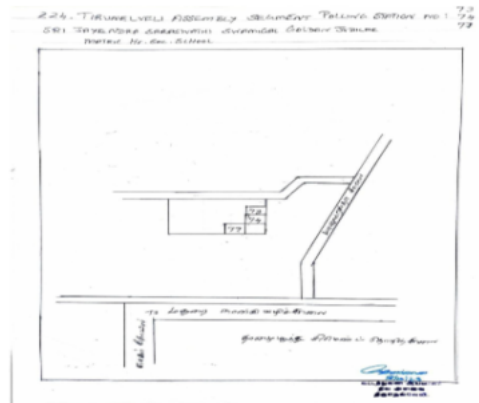

Google Map View

Polling Station Building Front View

Polling Station Front View

Cad View

Key MAP View

சட்டமன்றத் தொகுதியின் எண் மற்றும் பெயர் : 224-திருநெல்வேலி பிரிவு எண் மற்றும் பெயர் 1-சங்கர்நகர் டவுன் பஞ்சாயத்து, வார்டு 8 சாரதாம்பாள் நகர் (தென்கலம் ரோடு)