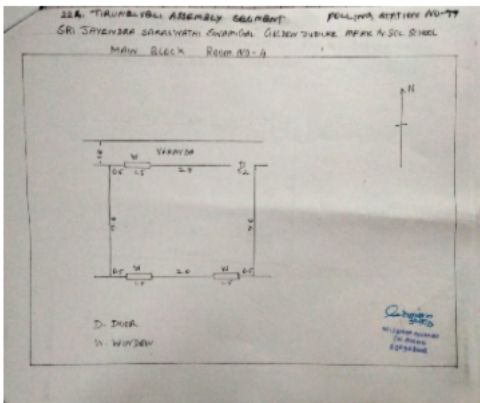

Google Map View

Polling Station Building Front View

Polling Station Front View

Cad View

Key MAP View

சட்டமன்றத் தொகுதியின் எண் மற்றும் பெயர் : 224-திருநெல்வேலி பிரிவு எண் மற்றும் பெயர் 1-சங்கர்நகர் டவுன் பஞ்சாயத்து, வார்டு 8 சாரதாம்பாள் நகர் (தென்கலம் ரோடு)