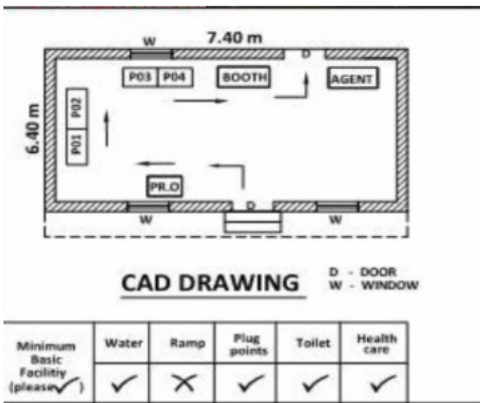

வாக்காளர் பதிவு அலுவலரின்  
கையொப்பம்

Nazri Naksha

Google Map View

Polling Station Building Front View

Polling Station Front View

Cad View

Key MAP View

|  |                                  |  |                                  |  |                                  |
|--|----------------------------------|--|----------------------------------|--|----------------------------------|
| 1<br>பெயர் : மணிகாணி -<br>தந்தையின் பெயர்: பரப்பன்<br>காணிக்காரன் -<br>வீட்டு எண் : 1<br>வயது : 63 பாலினம் : ஆண் | NEW0145623<br>Photo is available | 2<br>பெயர் : பிரசன்னா -<br>கணவர் பெயர்: சுந்தரம் -<br>வீட்டு எண் : 1<br>வயது : 50 பாலினம் : பெண்             | CFX2063360<br>Photo is available | 3<br>பெயர் : செந்தில்குமார் -<br>தந்தையின் பெயர்: ஜோசப்காணி -<br>வீட்டு எண் : 1<br>வயது : 47 பாலினம் : பெண்      | CFX2272813<br>Photo is available |
| 4<br>பெயர் : ஜெயக்குமார் -<br>தந்தையின் பெயர்: ஜோசப்காணி -<br>வீட்டு எண் : 1<br>வயது : 45 பாலினம் : ஆண்          | CFX2272862<br>Photo is available | 5<br>பெயர் : பிரேமா -<br>தந்தையின் பெயர்: ஜோசப்காணி -<br>வீட்டு எண் : 1<br>வயது : 38 பாலினம் : பெண்          | NEW0145532<br>Photo is available | 6<br>பெயர் : விஜி -<br>தந்தையின் பெயர்: ஸ்ரீகண்டன் -<br>வீட்டு எண் : 1<br>வயது : 36 பாலினம் : பெண்               | NEW0145565<br>Photo is available |
| 7<br>பெயர் : அஜிதா -<br>தந்தையின் பெயர்: குமாரவேல் -<br>வீட்டு எண் : 1<br>வயது : 36 பாலினம் : பெண்               | NEW0145524<br>Photo is available | 8<br>பெயர் : சங்கர் -<br>தந்தையின் பெயர்: மாத்திக்காணி -<br>வீட்டு எண் : 1<br>வயது : 36 பாலினம் : ஆண்        | NEW0649830<br>Photo is available | 9<br>பெயர் : இந்து -<br>கணவர் பெயர்: செந்தில்குமார் -<br>வீட்டு எண் : 1<br>வயது : 36 பாலினம் : பெண்              | NEW0649848<br>Photo is available |
| 10<br>பெயர் : பிரபு -<br>தந்தையின் பெயர்: ஸ்ரீரங்கன் -<br>வீட்டு எண் : 1<br>வயது : 35 பாலினம் : ஆண்              | NEW0982827<br>Photo is available | 11<br>பெயர் : அனுஜா -<br>தந்தையின் பெயர்: அரிகரன் -<br>வீட்டு எண் : 1<br>வயது : 33 பாலினம் : பெண்            | NEW1135706<br>Photo is available | 12<br>பெயர் : ராம சந்திரன் -<br>தந்தையின் பெயர்: ஸ்ரீரங்கன் -<br>வீட்டு எண் : 1<br>வயது : 31 பாலினம் : ஆண்       | NEW1321942<br>Photo is available |
| 13<br>பெயர் : ராஜா -<br>தந்தையின் பெயர்: ஸ்ரீதரன் காணி -<br>வீட்டு எண் : 1<br>வயது : 29 பாலினம் : ஆண்            | NEW1135714<br>Photo is available | 14<br>பெயர் : அருண் -<br>தந்தையின் பெயர்: மணி காணி -<br>வீட்டு எண் : 1<br>வயது : 29 பாலினம் : ஆண்            | NEW1135722<br>Photo is available | 15<br>பெயர் : கண்ணம்மாள் -<br>தந்தையின் பெயர்: பேச்சிமுத்துகாணி -<br>வீட்டு எண் : 1A<br>வயது : 37 பாலினம் : பெண் | NEW0145573<br>Photo is available |
| 16<br>பெயர் : கண்ணன் -<br>தந்தையின் பெயர்: பேச்சிமுத்து காணி -<br>வீட்டு எண் : 1A<br>வயது : 36 பாலினம் : ஆண்     | NEW0145581<br>Photo is available | 17<br>பெயர் : லட்சுமி -<br>கணவர் பெயர்: மாத்தி -<br>வீட்டு எண் : 2<br>வயது : 61 பாலினம் : பெண்               | NEW1543594<br>Photo is available | 18<br>பெயர் : கணேச மூர்த்தி -<br>தந்தையின் பெயர்: மாத்தி -<br>வீட்டு எண் : 2<br>வயது : 42 பாலினம் : ஆண்          | CFX1526938<br>Photo is available |
| 19<br>பெயர் : ராஜேந்திரன் -<br>தந்தையின் பெயர்: செல்லக்குட்டி -<br>வீட்டு எண் : 2<br>வயது : 42 பாலினம் : ஆண்     | NEW1395813<br>Photo is available | 20<br>பெயர் : வனம்மாள் -<br>கணவர் பெயர்: பேச்சிமுத்துகாளை -<br>வீட்டு எண் : 2A<br>வயது : 60 பாலினம் : பெண்   | NEW1544535<br>Photo is available | 21<br>பெயர் : மாத்தி -<br>தந்தையின் பெயர்: மல்லன் காணி -<br>வீட்டு எண் : 2A<br>வயது : 52 பாலினம் : ஆண்           | NEW1544543<br>Photo is available |
| 22<br>பெயர் : முருகேசன் -<br>தந்தையின் பெயர்: மாத்திரக்காணி -<br>வீட்டு எண் : 2A<br>வயது : 39 பாலினம் : ஆண்      | NEW1321926<br>Photo is available | 23<br>பெயர் : தட்சிணாமூர்த்தி -<br>தந்தையின் பெயர்: ராமன்காணி -<br>வீட்டு எண் : 3<br>வயது : 87 பாலினம் : ஆண் | NEW1544550<br>Photo is available | 24<br>பெயர் : ராமர் -<br>தந்தையின் பெயர்: தட்சணாமூர்த்தி -<br>வீட்டு எண் : 3<br>வயது : 43 பாலினம் : ஆண்          | CFX1527043<br>Photo is available |
| 25<br>பெயர் : மீனாட்சி -<br>தந்தையின் பெயர்: தட்சிணாமூர்த்தி -<br>வீட்டு எண் : 3<br>வயது : 39 பாலினம் : பெண்     | CFX1527290<br>Photo is available | 26<br>பெயர் : ரெசிவா -<br>கணவர் பெயர்: சுரேஷ் -<br>வீட்டு எண் : 3A<br>வயது : 42 பாலினம் : பெண்               | NEW0145599<br>Photo is available | 27<br>பெயர் : பார்வதி -<br>கணவர் பெயர்: ஆனந்தன் -<br>வீட்டு எண் : 4<br>வயது : 71 பாலினம் : பெண்                  | NEW1544592<br>Photo is available |
| 28<br>பெயர் : காந்திமதி -<br>தந்தையின் பெயர்: ஆனந்தன் -<br>வீட்டு எண் : 4<br>வயது : 45 பாலினம் : பெண்            | CFX1527266<br>Photo is available | 29<br>பெயர் : செல்வக்குமார் -<br>தந்தையின் பெயர்: ஆனந்தன் -<br>வீட்டு எண் : 4<br>வயது : 43 பாலினம் : ஆண்     | CFX1527639<br>Photo is available | 30<br>பெயர் : உமா -<br>தந்தையின் பெயர்: ரவிசந்திரன் -<br>வீட்டு எண் : 4<br>வயது : 35 பாலினம் : பெண்              | NEW0425348<br>Photo is available |