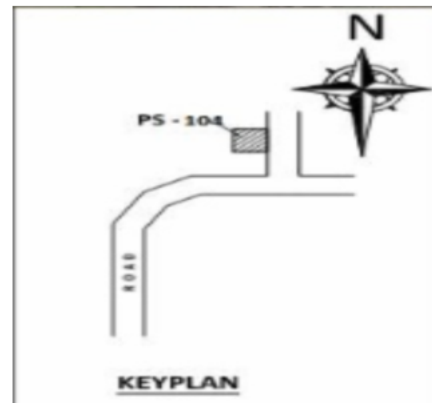

Key MAP View