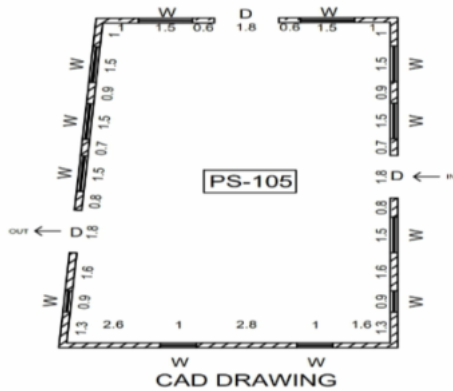

Polling Station Building Front View

FRONT VIEW

Polling Station Front View

FRONT VIEW

Cad View

Key MAP View

1 பெயர் : பாபநாசம் - தந்தையின் பெயர்: காக்கும்பெருமாள் - வீட்டு எண் : 1 வயது : 65 பாலினம் : ஆண்	NEW0221382	Photo is available	S 2 பெயர் : தங்கம் - கணவர் பெயர்: மாரியப்பன் - வீட்டு எண் : 1 வயது : 53 பாலினம் : பெண்	CFX1031525	Photo is available	3 பெயர் : பூமணி - கணவர் பெயர்: பாபநாசம் வீட்டு எண் : 1 வயது : 53 பாலினம் : பெண்	NEW1759497	Photo is available
4 பெயர் : சுப்புலட்சுமி - கணவர் பெயர்: இசக்கியப்பன் - வீட்டு எண் : 1 வயது : 44 பாலினம் : பெண்	NEW1022649	Photo is available	5 பெயர் : பூதப்பாண்டி - தந்தையின் பெயர்: சங்கர ராமசாமி - வீட்டு எண் : 1 வயது : 38 பாலினம் : ஆண்	NEW0700179	Photo is available	6 பெயர் : ஆறுமுகம் - கணவர் பெயர்: அய்யம் பெருமாள் - வீட்டு எண் : 1 வயது : 38 பாலினம் : பெண்	NEW1022706	Photo is available
7 பெயர் : வெங்கடேஷ் தந்தையின் பெயர்: பாபநாசம் வீட்டு எண் : 1/1 வயது : 21 பாலினம் : ஆண்	NEW2438174	Photo is available	8 பெயர் : மாரியப்பன் - தந்தையின் பெயர்: சுப்பிரமணியன் - வீட்டு எண் : 1-3 வயது : 41 பாலினம் : ஆண்	NEW0478719	Photo is available	9 பெயர் : மாரியப்பன் தந்தையின் பெயர்: சுப்பிரமணியன் வீட்டு எண் : 1/3 வயது : 41 பாலினம் : ஆண்	NEW2334019	Photo is available
10 பெயர் : காள்ஸ்வரி ஐ கணவர் பெயர்: ஐயம் பெருமாள் இ வீட்டு எண் : 1-4சி/1-12 வயது : 31 பாலினம் : பெண்	NEW2529501	Photo is available	11 பெயர் : வீரப்பாண்டியன் - தந்தையின் பெயர்: பிச்சைமூப்பனார் - வீட்டு எண் : 1-5 வயது : 64 பாலினம் : ஆண்	NEW1759505	Photo is available	12 பெயர் : வீரப்பாண்டி என்ற விக்னேஷ் - தந்தையின் பெயர்: வீரப்பாண்டியன் - வீட்டு எண் : 1-5 வயது : 34 பாலினம் : ஆண்	NEW0609354	Photo is available
13 பெயர் : ரமேஷ் - தந்தையின் பெயர்: வீரப்பாண்டியன் - வீட்டு எண் : 1-5 வயது : 32 பாலினம் : ஆண்	NEW0895094	Photo is available	14 பெயர் : உச்சிமாளி கணவர் பெயர்: வீரப்பாண்டி வீட்டு எண் : 1/5 வயது : 26 பாலினம் : பெண்	NEW2484905	Photo is available	15 பெயர் : முருகன் - தந்தையின் பெயர்: சுப்பையா - வீட்டு எண் : 1-7 வயது : 41 பாலினம் : ஆண்	NEW0894915	Photo is available
16 பெயர் : சுடலைமுத்து பூ தந்தையின் பெயர்: பூதப்பாண்டி பே வீட்டு எண் : 1/9 வயது : 24 பாலினம் : ஆண்	NEW2513877	Photo is available	17 பெயர் : சட்டநாதன் தந்தையின் பெயர்: மாயாண்டி வீட்டு எண் : 1/11 வயது : 23 பாலினம் : ஆண்	NEW2277309	Photo is available	18 பெயர் : ஐயம்பெருமாள் தந்தையின் பெயர்: இசக்கி வீட்டு எண் : 1/12 வயது : 43 பாலினம் : ஆண்	NEW2495042	Photo is available
19 பெயர் : தாசி - கணவர் பெயர்: ஐயப்பன் - வீட்டு எண் : 1-22 வயது : 45 பாலினம் : பெண்	NEW0221358	Photo is available	20 பெயர் : திருமலை குமார் தந்தையின் பெயர்: ஐயப்பன் வீட்டு எண் : 1/22 வயது : 23 பாலினம் : ஆண்	NEW2277267	Photo is available	21 பெயர் : தம்பிரான் ஐ தந்தையின் பெயர்: ஐயப்பன் வீட்டு எண் : 1/22 வயது : 21 பாலினம் : ஆண்	NEW2513372	Photo is available
22 பெயர் : பேச்சிமுத்து தந்தையின் பெயர்: முருகன் வீட்டு எண் : 1/22 ஏ வயது : 24 பாலினம் : ஆண்	NEW2219475	Photo is available	23 பெயர் : சுப்புலட்சுமி - கணவர் பெயர்: சுப்பிரமணியன் - வீட்டு எண் : 1-26 வயது : 59 பாலினம் : பெண்	CFX1066117	Photo is available	24 பெயர் : விஜயலட்சுமி - தந்தையின் பெயர்: பொதிகாசலம் - வீட்டு எண் : 1-26 வயது : 38 பாலினம் : பெண்	NEW1268580	Photo is available
25 பெயர் : பொதிகாசலம் - தந்தையின் பெயர்: சுப்பிரமணியன் - வீட்டு எண் : 1-26 வயது : 34 பாலினம் : ஆண்	NEW0661108	Photo is available	26 பெயர் : ஆதிலூலம் தாயின் பெயர்: சுப்புலட்சுமி வீட்டு எண் : 1/26 வயது : 32 பாலினம் : ஆண்	NEW2277358	Photo is available	27 பெயர் : பூமாரி - கணவர் பெயர்: பூதப்பாண்டி - வீட்டு எண் : 1-27 வயது : 28 பாலினம் : பெண்	NEW1268499	Photo is available
28 பெயர் : சட்டநாதன் - தந்தையின் பெயர்: ஆதிலூலம் - வீட்டு எண் : 1-29 வயது : 37 பாலினம் : ஆண்	NEW0478743	Photo is available	29 பெயர் : மாரியம்மாள் - கணவர் பெயர்: சுடலைமுத்து - வீட்டு எண் : 1-33 வயது : 83 பாலினம் : பெண்	NEW1401710	Photo is available	30 பெயர் : சுடலைமுத்து - தந்தையின் பெயர்: முருகேசன் - வீட்டு எண் : 1-33 வயது : 34 பாலினம் : ஆண்	NEW0661181	Photo is available