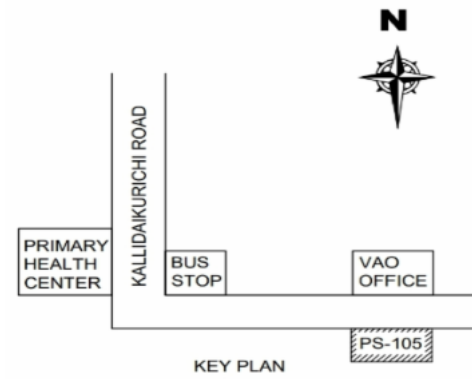

Key MAP View