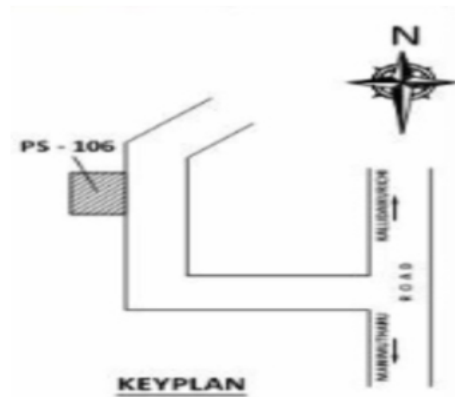

Google Map View

Polling Station Building Front View

Polling Station Front View

Cad View

Key MAP View

1	NEW0661405	பெயர் : சண்முகம் - தந்தையின் பெயர்: சுப்பையா நாடார் - வீட்டு எண் : 1 வயது : 79 பாலினம் : ஆண்	Photo is available	2	NEW0735712	பெயர் : சுப்பையா பாண்டியன் - தந்தையின் பெயர்: சுடலைமுத்துதேவர் - வீட்டு எண் : 1 வயது : 76 பாலினம் : ஆண்	Photo is available	3	NEW0700443	பெயர் : முருகம்மாள் - கணவர் பெயர்: சுப்பிரமணியன் - வீட்டு எண் : 1 வயது : 57 பாலினம் : பெண்	Photo is available
4	NEW0700328	பெயர் : சண்முகவேல் - தந்தையின் பெயர்: ராஜகோபால் - வீட்டு எண் : 1 வயது : 47 பாலினம் : ஆண்	Photo is available	5	NEW0221739	பெயர் : மாரியம்மாள் - கணவர் பெயர்: முருகானந்தம் - வீட்டு எண் : 1 வயது : 44 பாலினம் : பெண்	Photo is available	6	NEW0479105	பெயர் : கலா - கணவர் பெயர்: கண்ணன் - வீட்டு எண் : 1 வயது : 44 பாலினம் : பெண்	Photo is available
7	NEW0700435	பெயர் : பேச்சியம்மாள் கணவர் பெயர்: சுப்பிரமணியன் - வீட்டு எண் : 1 வயது : 43 பாலினம் : பெண்	Photo is available	8	NEW0661363	பெயர் : கசமுத்து - தந்தையின் பெயர்: சண்முகம் - வீட்டு எண் : 1 வயது : 42 பாலினம் : ஆண்	Photo is available	9	NEW0895995	பெயர் : ஆதிலால் - தந்தையின் பெயர்: சுப்பிரமணியன் - வீட்டு எண் : 1-26 வயது : 32 பாலினம் : ஆண்	Photo is available
10	NEW1352871	பெயர் : மாரியம்மாள் - கணவர் பெயர்: சக்திவேல் - வீட்டு எண் : 1/135 வயது : 31 பாலினம் : பெண்	Photo is available	11	NEW1352855	பெயர் : சிவசக்தி - தந்தையின் பெயர்: மூர்த்தி - வீட்டு எண் : 1-172 வயது : 29 பாலினம் : பெண்	Photo is available	12	NEW0784884	பெயர் : புஷ்பவள்ளி - கணவர் பெயர்: சுப்பிரமணியன் - வீட்டு எண் : 1-304 வயது : 67 பாலினம் : பெண்	Photo is available
13	NEW0784660	பெயர் : நம்பிராஜன் - தந்தையின் பெயர்: சுப்பிரமணியன் - வீட்டு எண் : 1-304 வயது : 43 பாலினம் : ஆண்	Photo is available	14	NEW0221549	பெயர் : மாரியப்பன் - தந்தையின் பெயர்: ராமசுப்பு - வீட்டு எண் : 2 வயது : 44 பாலினம் : ஆண்	Photo is available	15	NEW0700302	பெயர் : சண்முகம் - தந்தையின் பெயர்: சுப்பிரமணியன் - வீட்டு எண் : 2 வயது : 44 பாலினம் : ஆண்	Photo is available
16	NEW0421719	பெயர் : ஆனந்தி - கணவர் பெயர்: சட்டநாதன் - வீட்டு எண் : 2 வயது : 38 பாலினம் : பெண்	Photo is available	17	NEW0421701	பெயர் : சக்தி ராணி - கணவர் பெயர்: தளவாய் - வீட்டு எண் : 2 வயது : 37 பாலினம் : பெண்	Photo is available	18	NEW1374750	பெயர் : ஜான்சி சோனியா - கணவர் பெயர்: ரீகன் - வீட்டு எண் : 2 வயது : 37 பாலினம் : பெண்	Photo is available
19	NEW0421727	பெயர் : மனோராஜ் - தந்தையின் பெயர்: ராமசுப்பிரமணியன் - வீட்டு எண் : 2 வயது : 37 பாலினம் : ஆண்	Photo is available	20	NEW0421685	பெயர் : இசக்கியப்பன் - தந்தையின் பெயர்: நாராயணன் - வீட்டு எண் : 2 வயது : 35 பாலினம் : ஆண்	Photo is available	21	NEW0421693	பெயர் : இசக்கிமுத்துக்குமார் - தந்தையின் பெயர்: சிவனுபாண்டியன் - வீட்டு எண் : 2 வயது : 35 பாலினம் : ஆண்	Photo is available
22	NEW1521400	பெயர் : லெட்சுமணன் தந்தையின் பெயர்: சுப்பையா வீட்டு எண் : 2/1ஏ வயது : 34 பாலினம் : ஆண்	Photo is available	23	NEW1316140	பெயர் : வெற்றிவேல் சுப்பிரமணியன் - தந்தையின் பெயர்: சுப்பையா - வீட்டு எண் : 2-1A வயது : 29 பாலினம் : ஆண்	Photo is available	24	NEW2569333	பெயர் : முத்துசெல்வி கணவர் பெயர்: வெற்றிவேல் சுப்பிரமணியன் வீட்டு எண் : 2/1 ஏ வயது : 25 பாலினம் : பெண்	Photo is available
25	NEW2609253	பெயர் : சுரேஷ் ச தந்தையின் பெயர்: சுப்பையா வீட்டு எண் : 2/1ஏ வயது : 19 பாலினம் : ஆண்	Photo is available	26	NEW2309797	பெயர் : பொன்னம்மாள் என்ற பொன்லெட்சுமி ச தந்தையின் பெயர்: சுப்பிரமணியன் வீட்டு எண் : 2/2 வயது : 27 பாலினம் : பெண்	Photo is available	27	NEW1214717	பெயர் : சங்கரம்மாள் - கணவர் பெயர்: லெட்சுமி முருகையா - வீட்டு எண் : 2-3 வயது : 42 பாலினம் : பெண்	Photo is available
28	NEW1517424	பெயர் : பூதபாண்டி தந்தையின் பெயர்: ராமசாமி வீட்டு எண் : 2/5 வயது : 26 பாலினம் : ஆண்	Photo is available	29	NEW2452506	பெயர் : ராக்ஷமுத்து ரா தந்தையின் பெயர்: ராமசாமி வீட்டு எண் : 2/5 வயது : 25 பாலினம் : ஆண்	Photo is available	30	NEW2390110	பெயர் : வெற்றிவேல் தாயின் பெயர்: மாரியம்மாள் வீட்டு எண் : 2/5 வயது : 23 பாலினம் : ஆண்	Photo is available