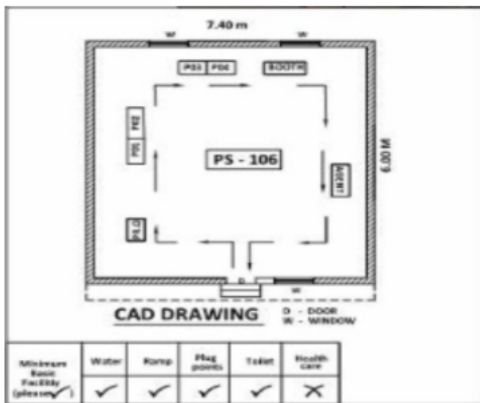

Google Map View

Polling Station Building Front View

Polling Station Front View

Cad View

Key MAP View

1	NEW0661405	பெயர் : சண்முகம் - தந்தையின் பெயர்: சுப்பையா நாடார் - வீட்டு எண் : 1 வயது : 79 பாலினம் : ஆண்	Photo is available	2	NEW0735712	பெயர் : சுப்பையா பாண்டியன் - தந்தையின் பெயர்: சுடலைமுத்துதேவர் - வீட்டு எண் : 1 வயது : 76 பாலினம் : ஆண்	Photo is available	3	NEW0700443	பெயர் : முருகம்மாள் - கணவர் பெயர்: சுப்பிரமணியன் - வீட்டு எண் : 1 வயது : 57 பாலினம் : பெண்	Photo is available
4	NEW0700328	பெயர் : சண்முகவேல் - தந்தையின் பெயர்: ராஜகோபால் - வீட்டு எண் : 1 வயது : 47 பாலினம் : ஆண்	Photo is available	5	NEW0221739	பெயர் : மாரியம்மாள் - கணவர் பெயர்: முருகானந்தம் - வீட்டு எண் : 1 வயது : 44 பாலினம் : பெண்	Photo is available	6	NEW0479105	பெயர் : கலா - கணவர் பெயர்: கண்ணன் - வீட்டு எண் : 1 வயது : 44 பாலினம் : பெண்	Photo is available
7	NEW0700435	பெயர் : பேச்சியம்மாள் கணவர் பெயர்: சுப்பிரமணியன் - வீட்டு எண் : 1 வயது : 43 பாலினம் : பெண்	Photo is available	8	NEW0661363	பெயர் : கசமுத்து - தந்தையின் பெயர்: சண்முகம் - வீட்டு எண் : 1 வயது : 42 பாலினம் : ஆண்	Photo is available	9	NEW0895995	பெயர் : ஆதிலால் - தந்தையின் பெயர்: சுப்பிரமணியன் - வீட்டு எண் : 1-26 வயது : 32 பாலினம் : ஆண்	Photo is available
10	NEW1352871	பெயர் : மாரியம்மாள் - கணவர் பெயர்: சக்திவேல் - வீட்டு எண் : 1/135 வயது : 31 பாலினம் : பெண்	Photo is available	11	NEW1352855	பெயர் : சிவசக்தி - தந்தையின் பெயர்: மூர்த்தி - வீட்டு எண் : 1-172 வயது : 29 பாலினம் : பெண்	Photo is available	12	NEW0784884	பெயர் : புஷ்பவள்ளி - கணவர் பெயர்: சுப்பிரமணியன் - வீட்டு எண் : 1-304 வயது : 67 பாலினம் : பெண்	Photo is available
13	NEW0784660	பெயர் : நம்பிராஜன் - தந்தையின் பெயர்: சுப்பிரமணியன் - வீட்டு எண் : 1-304 வயது : 43 பாலினம் : ஆண்	Photo is available	14	NEW0221549	பெயர் : மாரியப்பன் - தந்தையின் பெயர்: ராமசுப்பு - வீட்டு எண் : 2 வயது : 44 பாலினம் : ஆண்	Photo is available	15	NEW0700302	பெயர் : சண்முகம் - தந்தையின் பெயர்: சுப்பிரமணியன் - வீட்டு எண் : 2 வயது : 44 பாலினம் : ஆண்	Photo is available
16	NEW0421719	பெயர் : ஆனந்தி - கணவர் பெயர்: சட்டநாதன் - வீட்டு எண் : 2 வயது : 38 பாலினம் : பெண்	Photo is available	17	NEW0421701	பெயர் : சக்தி ராணி - கணவர் பெயர்: தளவாய் - வீட்டு எண் : 2 வயது : 37 பாலினம் : பெண்	Photo is available	18	NEW1374750	பெயர் : ஜான்சி சோனியா - கணவர் பெயர்: ரீகன் - வீட்டு எண் : 2 வயது : 37 பாலினம் : பெண்	Photo is available
19	NEW0421727	பெயர் : மனோராஜ் - தந்தையின் பெயர்: ராமசுப்பிரமணியன் - வீட்டு எண் : 2 வயது : 37 பாலினம் : ஆண்	Photo is available	20	NEW0421685	பெயர் : இசக்கியப்பன் - தந்தையின் பெயர்: நாராயணன் - வீட்டு எண் : 2 வயது : 35 பாலினம் : ஆண்	Photo is available	21	NEW0421693	பெயர் : இசக்கிமுத்துக்குமார் - தந்தையின் பெயர்: சிவனுபாண்டியன் - வீட்டு எண் : 2 வயது : 35 பாலினம் : ஆண்	Photo is available
22	NEW1521400	பெயர் : லெட்சுமணன் தந்தையின் பெயர்: சுப்பையா வீட்டு எண் : 2/1ஏ வயது : 34 பாலினம் : ஆண்	Photo is available	23	NEW1316140	பெயர் : வெற்றிவேல் சுப்பிரமணியன் - தந்தையின் பெயர்: சுப்பையா - வீட்டு எண் : 2-1A வயது : 29 பாலினம் : ஆண்	Photo is available	24	NEW2569333	பெயர் : முத்துசெல்வி கணவர் பெயர்: வெற்றிவேல் சுப்பிரமணியன் வீட்டு எண் : 2/1 ஏ வயது : 25 பாலினம் : பெண்	Photo is available
25	NEW2609253	பெயர் : சுரேஷ் ச தந்தையின் பெயர்: சுப்பையா வீட்டு எண் : 2/1ஏ வயது : 19 பாலினம் : ஆண்	Photo is available	26	NEW2309797	பெயர் : பொன்னம்மாள் என்ற பொன்லெட்சுமி ச தந்தையின் பெயர்: சுப்பிரமணியன் வீட்டு எண் : 2/2 வயது : 27 பாலினம் : பெண்	Photo is available	27	NEW1214717	பெயர் : சங்கரம்மாள் - கணவர் பெயர்: லெட்சுமி முருகையா - வீட்டு எண் : 2-3 வயது : 42 பாலினம் : பெண்	Photo is available
28	NEW1517424	பெயர் : பூதபாண்டி தந்தையின் பெயர்: ராமசாமி வீட்டு எண் : 2/5 வயது : 26 பாலினம் : ஆண்	Photo is available	29	NEW2452506	பெயர் : ராக்ஷமுத்து ரா தந்தையின் பெயர்: ராமசாமி வீட்டு எண் : 2/5 வயது : 25 பாலினம் : ஆண்	Photo is available	30	NEW2390110	பெயர் : வெற்றிவேல் தாயின் பெயர்: மாரியம்மாள் வீட்டு எண் : 2/5 வயது : 23 பாலினம் : ஆண்	Photo is available