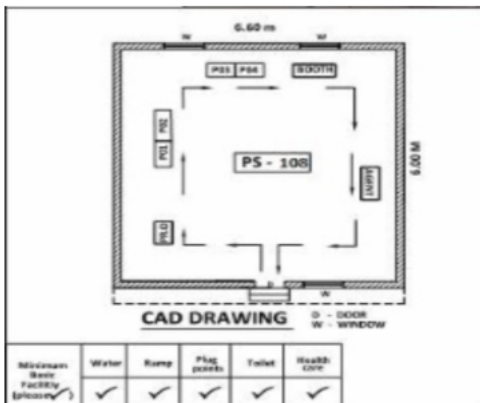

Google Map View

Polling Station Building Front View

Polling Station Front View

Cad View

Key MAP View

1 பெயர் : பூரணவள்ளி - கணவர் பெயர்: பாலசுப்பிரமணியன் - வீட்டு எண் : 1 வயது : 53 பாலினம் : பெண் Photo is available	NEW1763945	2 பெயர் : பேச்சிமுத்து - தந்தையின் பெயர்: பெருமாள் - வீட்டு எண் : 1 வயது : 43 பாலினம் : ஆண் Photo is available	NEW0222026	3 பெயர் : சுலோச்சனா - தந்தையின் பெயர்: பாப்பாத்தி - வீட்டு எண் : 1 வயது : 37 பாலினம் : பெண் Photo is available	NEW0662262
4 பெயர் : சுப்புலெட்சுமி கணவர் பெயர்: குட்டராஜா வீட்டு எண் : 2/193 வயது : 27 பாலினம் : பெண் Photo is available	NEW2340214	5 பெயர் : அரசமுத்து - தந்தையின் பெயர்: கணபதி - வீட்டு எண் : 2-214 வயது : 44 பாலினம் : ஆண் Photo is available	NEW0222372	6 பெயர் : பிரமராஜா - தந்தையின் பெயர்: பெருமாள் - வீட்டு எண் : 2/266சி வயது : 39 பாலினம் : ஆண் Photo is available	NEW0222661
7 பெயர் : மாரிகுமார் தந்தையின் பெயர்: முருகேசன் எசக்கி வீட்டு எண் : 2/307ஏ வயது : 53 பாலினம் : ஆண் Photo is available	NEW0222521	8 பெயர் : கிருஷ்ணகுமார் - தந்தையின் பெயர்: ஆறுமுகம் - வீட்டு எண் : 3 வயது : 28 பாலினம் : ஆண் Photo is available	NEW1268895	9 பெயர் : கருப்பாயி - கணவர் பெயர்: இசக்கிபாண்டி - வீட்டு எண் : 3-1 வயது : 66 பாலினம் : பெண் Photo is available	CFX2528172
10 பெயர் : பூதப்பாண்டி - தந்தையின் பெயர்: சுப்பிரமணியன் - வீட்டு எண் : 3-1 வயது : 36 பாலினம் : ஆண் Photo is available	NEW0222398	11 பெயர் : சண்முகம் - தந்தையின் பெயர்: ராமையாபிள்ளை - வீட்டு எண் : 3-7 வயது : 51 பாலினம் : ஆண் Photo is available	NEW1094507	12 பெயர் : செல்வராணி - கணவர் பெயர்: நாகராஜன் - வீட்டு எண் : 3-7 வயது : 46 பாலினம் : பெண் Photo is available	NEW0222752
13 பெயர் : கலா தந்தையின் பெயர்: சண்முகம் வீட்டு எண் : 3/7 வயது : 21 பாலினம் : பெண் Photo is available	NEW2529469	14 பெயர் : சிதம்பரம் தந்தையின் பெயர்: முத்துகுமார் வீட்டு எண் : 3/8 வயது : 24 பாலினம் : பெண் Photo is available	NEW2551679	15 பெயர் : பூதராஜன் தந்தையின் பெயர்: முத்துகுமார் வீட்டு எண் : 3/8 வயது : 20 பாலினம் : ஆண் Photo is available	NEW2551695
16 பெயர் : முருகம்மாள் - கணவர் பெயர்: ரவி - வீட்டு எண் : 3-10 வயது : 39 பாலினம் : பெண் Photo is available	CFX1937556	17 பெயர் : கணேசன் தந்தையின் பெயர்: ரவி வீட்டு எண் : 310 வயது : 24 பாலினம் : ஆண் Photo is available	NEW2235216	18 பெயர் : நந்தகுமார் தந்தையின் பெயர்: ரவி வீட்டு எண் : 3/10 வயது : 20 பாலினம் : ஆண் Photo is available	NEW2466563
19 பெயர் : அமுதா கலைச் செல்வி - கணவர் பெயர்: திருமலைக்குமார் - வீட்டு எண் : 3/15 வயது : 44 பாலினம் : பெண் Photo is available	NEW1094226	20 பெயர் : சக்தி விக்னேஷ் தந்தையின் பெயர்: திருமலைகுமார் வீட்டு எண் : 3/15 வயது : 21 பாலினம் : பெண் Photo is available	NEW2466555	21 பெயர் : அன்புசெல்வன் தந்தையின் பெயர்: மாதவன் வீட்டு எண் : 3/16 வயது : 23 பாலினம் : ஆண் Photo is available	NEW2327625
22 பெயர் : சுடலைமுத்து - தந்தையின் பெயர்: முருகன் - வீட்டு எண் : 3-32 வயது : 35 பாலினம் : ஆண் Photo is available	NEW0609461	23 பெயர் : கல்யாணி - கணவர் பெயர்: சுடலைமுத்து - வீட்டு எண் : 3-32 வயது : 31 பாலினம் : பெண் Photo is available	NEW1329960	24 பெயர் : சட்டநாதன் இதரர் பெயர்: சுடலைமுத்து வீட்டு எண் : 3/32 வயது : 25 பாலினம் : ஆண் Photo is available	NEW2337947
25 பெயர் : மணிகண்டன் - தந்தையின் பெயர்: கிருஷ்ணன் - வீட்டு எண் : 3-33 வயது : 38 பாலினம் : ஆண் Photo is available	NEW1023340	26 பெயர் : பட்டையா - தந்தையின் பெயர்: வேலு ஆசாரி - வீட்டு எண் : 3-34 வயது : 70 பாலினம் : ஆண் Photo is available	NEW1417765	27 பெயர் : அரிகரன் - தந்தையின் பெயர்: பட்டையா - வீட்டு எண் : 3-34 வயது : 40 பாலினம் : ஆண் Photo is available	NEW0222596
28 பெயர் : பூபதி - தந்தையின் பெயர்: பட்டையா - வீட்டு எண் : 3-34 வயது : 39 பாலினம் : ஆண் Photo is available	NEW0222679	29 பெயர் : முத்துமாரி - கணவர் பெயர்: ஹிரிகரன் - வீட்டு எண் : 3-34 வயது : 38 பாலினம் : பெண் Photo is available	NEW0784900	30 பெயர் : பாலசுப்பிரமணியன் - தந்தையின் பெயர்: முருகன் - வீட்டு எண் : 3-35 வயது : 38 பாலினம் : ஆண் Photo is available	NEW0222604