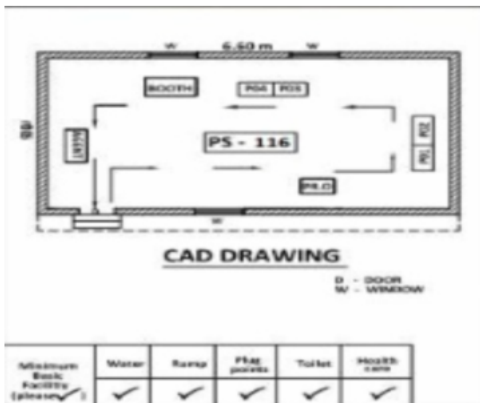

Cad View

Key MAP View