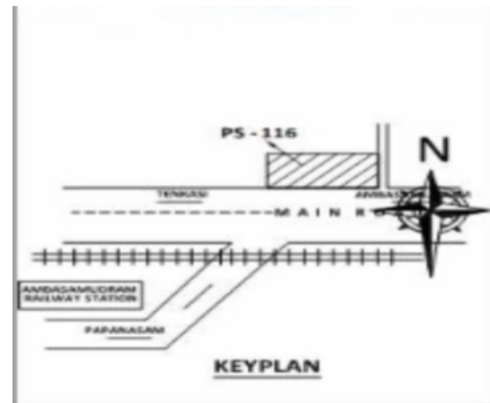

Cad View

Key MAP View