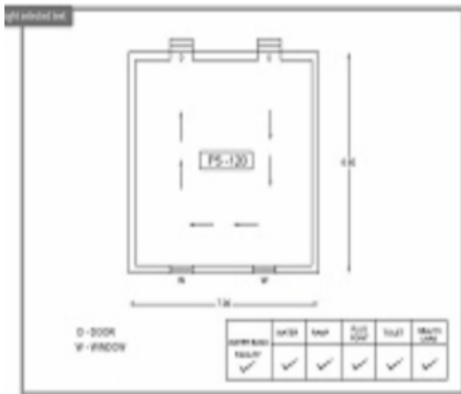

Google Map View

Polling Station Building Front View

Polling Station Front View

Cad View

Key MAP View

1	NEW2276988	பெயர் : சேது ராமலெட்சுமி தாயின் பெயர்: சீதையம்மாள் வீட்டு எண் : 235/89 வயது : 55 பாலினம் : பெண்	Photo is available	2	NEW1779982	பெயர் : ராஜகோபால் - தந்தையின் பெயர்: சிவகாமிநாதன் - வீட்டு எண் : 236A-1 வயது : 51 பாலினம் : ஆண்	Photo is available	3	NEW1426162	பெயர் : நாகராணி தந்தையின் பெயர்: இருளமாடன் வீட்டு எண் : 237ஏ வயது : 28 பாலினம் : பெண்	Photo is available
4	NEW1158310	பெயர் : பிரேம்குமார் - தந்தையின் பெயர்: செல்லப்பா - வீட்டு எண் : 237C வயது : 50 பாலினம் : ஆண்	Photo is available	5	NEW1133370	பெயர் : காஜா மைதீன் - தந்தையின் பெயர்: சிக்கந்தர் - வீட்டு எண் : 238A வயது : 53 பாலினம் : ஆண்	Photo is available	6	NEW2290575	பெயர் : சமதி கணவர் பெயர்: பேச்சிமுத்து வீட்டு எண் : 241 வயது : 33 பாலினம் : பெண்	Photo is available
7	NEW2593804	பெயர் : மா. இசக்கிபாண்டி தந்தையின் பெயர்: மாரியப்பன் வீட்டு எண் : 241ஏ,கருப்பசாமி கோவில் தெரு வயது : 22 பாலினம் : ஆண்	Photo is available	8	NEW1376730	பெயர் : இசக்கிப்பாண்டி - தந்தையின் பெயர்: செல்லப்பா - வீட்டு எண் : 242A வயது : 27 பாலினம் : ஆண்	Photo is available	9	NEW2589992	பெயர் : இசக்கி முத்து செ தந்தையின் பெயர்: செல்லப்பா வீட்டு எண் : 242 ஏ வயது : 24 பாலினம் : ஆண்	Photo is available
10	NEW2277192	பெயர் : அன்ன லெட்சுமி இதரர் பெயர்: திருமலைத்தங்கம் வீட்டு எண் : 244 வயது : 27 பாலினம் : பெண்	Photo is available	11	NEW2277069	பெயர் : சக்திவேல் இதரர் பெயர்: திருமலைத் தங்கம் வீட்டு எண் : 245 வயது : 34 பாலினம் : ஆண்	Photo is available	12	NEW2586626	பெயர் : அபிஷா கணவர் பெயர்: கண்ணையா ஈசாக்கு வீட்டு எண் : 245ஏ வயது : 26 பாலினம் : பெண்	Photo is available
13	NEW2276673	பெயர் : சபரி முத்து தந்தையின் பெயர்: மாரியப்பன் வீட்டு எண் : 247 வயது : 27 பாலினம் : ஆண்	Photo is available	14	NEW1331149	பெயர் : முத்துமாரியப்பன் - தந்தையின் பெயர்: நாராயணன் - வீட்டு எண் : 248 வயது : 47 பாலினம் : ஆண்	Photo is available	15	NEW1331115	பெயர் : வள்ளி - கணவர் பெயர்: முத்துமாரியப்பன் - வீட்டு எண் : 248 வயது : 39 பாலினம் : பெண்	Photo is available
16	NEW1426204	பெயர் : இசக்கி முத்து தந்தையின் பெயர்: இசக்கி வீட்டு எண் : 249ஏ வயது : 28 பாலினம் : ஆண்	Photo is available	17	NEW2290732	பெயர் : குமார் தந்தையின் பெயர்: இசக்கி வீட்டு எண் : 249 ஏ வயது : 25 பாலினம் : ஆண்	Photo is available	18	NEW1426196	பெயர் : தங்கதுரை தந்தையின் பெயர்: சுப்பிரமணியன் வீட்டு எண் : 251 வயது : 29 பாலினம் : ஆண்	Photo is available
19	NEW2409662	பெயர் : முருகேஷ் தாயின் பெயர்: கற்பகவிநாயகம் வீட்டு எண் : 251 வயது : 23 பாலினம் : ஆண்	Photo is available	20	NEW2379733	பெயர் : ராமலெட்சுமி கணவர் பெயர்: கணேஷ் வீட்டு எண் : 253 வயது : 46 பாலினம் : பெண்	Photo is available	21	NEW2397883	பெயர் : ராமலெட்சுமி கணவர் பெயர்: கணேசன் வீட்டு எண் : 253 வயது : 46 பாலினம் : பெண்	Photo is available
22	NEW1522028	பெயர் : சங்கர் தாயின் பெயர்: லெட்சுமி வீட்டு எண் : 253/a வயது : 25 பாலினம் : ஆண்	Photo is available	23	NEW1129469	பெயர் : மாரியம்மாள் - கணவர் பெயர்: சங்கரன் - வீட்டு எண் : 253C வயது : 32 பாலினம் : பெண்	Photo is available	24	NEW1096874	பெயர் : இசக்கிபாண்டி - தந்தையின் பெயர்: சங்கரன் - வீட்டு எண் : 253C வயது : 30 பாலினம் : ஆண்	Photo is available
25	NEW2276848	பெயர் : கருப்ப சாமி தந்தையின் பெயர்: செல்லத்துரை வீட்டு எண் : 254 வயது : 25 பாலினம் : ஆண்	Photo is available	26	NEW2276830	பெயர் : தங்க சக்தி தந்தையின் பெயர்: செல்லத்துரை வீட்டு எண் : 254 வயது : 23 பாலினம் : பெண்	Photo is available	27	NEW0617332	பெயர் : அப்துல் கபூர் - தந்தையின் பெயர்: அப்துல்கரீம் - வீட்டு எண் : 254ஏ/7 வயது : 54 பாலினம் : ஆண்	Photo is available
28	NEW0614289	பெயர் : அகமது பீவி - கணவர் பெயர்: அப்துல் கபூர் - வீட்டு எண் : 254ஏ/7 வயது : 53 பாலினம் : பெண்	Photo is available	29	NEW1271246	பெயர் : முருகேஸ்வரி - கணவர் பெயர்: சின்னதுரை - வீட்டு எண் : 257 வயது : 45 பாலினம் : பெண்	Photo is available	30	CFX1723584	பெயர் : காந்தி - தந்தையின் பெயர்: கணேச தேவர் - வீட்டு எண் : 257 வயது : 43 பாலினம் : ஆண்	Photo is available