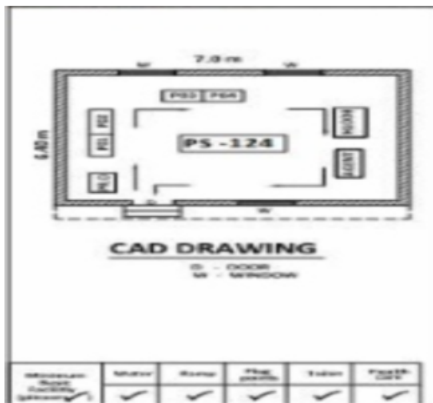

Google Map View

Polling Station Building Front View

Polling Station Front View

Cad View

Key MAP View

1 பெயர் : பால்துரை - தந்தையின் பெயர்: ராமையா - வீட்டு எண் : 1 வயது : 56 பாலினம் : ஆண் Photo is available	NEW0233445	2 பெயர் : சுந்தரம் - தந்தையின் பெயர்: கணபதி - வீட்டு எண் : 1 வயது : 44 பாலினம் : ஆண் Photo is available	NEW0703280	3 பெயர் : சித்ராசெல்வி - கணவர் பெயர்: ரமேஷ் - வீட்டு எண் : 1 வயது : 41 பாலினம் : பெண் Photo is available	NEW1028216
4 பெயர் : மாரிமுத்து - தந்தையின் பெயர்: செல்லையா - வீட்டு எண் : 1 வயது : 39 பாலினம் : ஆண் Photo is available	NEW0703249	5 பெயர் : இசக்கியம்மாள் - கணவர் பெயர்: பேச்சிமுத்து - வீட்டு எண் : 1 வயது : 35 பாலினம் : பெண் Photo is available	NEW1159540	6 பெயர் : வெங்கடேஷ் - தந்தையின் பெயர்: காளிமுத்து - வீட்டு எண் : 1 வயது : 34 பாலினம் : ஆண் Photo is available	NEW0981340
7 பெயர் : அழகுராஜன் - தந்தையின் பெயர்: பெருமாள் - வீட்டு எண் : 1 வயது : 33 பாலினம் : ஆண் Photo is available	NEW0665646	8 பெயர் : இளையராணி - தந்தையின் பெயர்: ஈஸ்வரன் - வீட்டு எண் : 1 வயது : 29 பாலினம் : பெண் Photo is available	NEW1159516	9 பெயர் : ராஜகுமாரி கணவர் பெயர்: பேச்சிமுத்து வீட்டு எண் : 1 வயது : 28 பாலினம் : பெண் Photo is available	NEW2373678
10 பெயர் : முர்த்தி - தந்தையின் பெயர்: மாடசாமி - வீட்டு எண் : 1-1C வயது : 29 பாலினம் : ஆண் Photo is available	NEW1353986	11 பெயர் : மதியழகன் - தந்தையின் பெயர்: செல்லையா - வீட்டு எண் : 1-62 வயது : 37 பாலினம் : ஆண் Photo is available	NEW0703256	12 பெயர் : சத்யா - கணவர் பெயர்: முருகன் - வீட்டு எண் : 1A வயது : 38 பாலினம் : பெண் Photo is available	NEW1402825
13 பெயர் : முருகன் - தந்தையின் பெயர்: ஆறுமுகம் - வீட்டு எண் : 1A வயது : 33 பாலினம் : ஆண் Photo is available	NEW1318393	14 பெயர் : இசக்கியம்மாள் கணவர் பெயர்: கணேசன் வீட்டு எண் : 1ஏ வயது : 33 பாலினம் : பெண் Photo is available	NEW1426410	15 பெயர் : மதியழகன் - தந்தையின் பெயர்: மாடசாமி - வீட்டு எண் : 1B வயது : 59 பாலினம் : ஆண் Photo is available	NEW0486373
16 பெயர் : பேச்சியம்மாள் - கணவர் பெயர்: மதியழகன் - வீட்டு எண் : 1B வயது : 57 பாலினம் : பெண் Photo is available	NEW0486381	17 பெயர் : ராஜேஷ்வரி தந்தையின் பெயர்: மனோகரன் வீட்டு எண் : 1சி வயது : 28 பாலினம் : பெண் Photo is available	NEW2502532	18 பெயர் : முத்துமாரி கணவர் பெயர்: தவசி ஈஸ்வரன் வீட்டு எண் : 1C வயது : 27 பாலினம் : பெண் Photo is available	NEW1524362
19 பெயர் : சண்முகவேல் - தந்தையின் பெயர்: பெருமாள் - வீட்டு எண் : 1E வயது : 73 பாலினம் : ஆண் Photo is available	NEW2019800	20 பெயர் : சிவன்ராஜ் - தந்தையின் பெயர்: சுடலைமுத்து - வீட்டு எண் : 1E வயது : 66 பாலினம் : ஆண் Photo is available	NEW2019818	21 பெயர் : முத்தம்மாள் - கணவர் பெயர்: காசி - வீட்டு எண் : 1E வயது : 61 பாலினம் : பெண் Photo is available	NEW2019826
22 பெயர் : முத்துலெட்சுமி - கணவர் பெயர்: முத்துராஜ் - வீட்டு எண் : 1E வயது : 60 பாலினம் : பெண் Photo is available	CFX1028208	23 பெயர் : கணேசன் - தந்தையின் பெயர்: சேர்வாரன் - வீட்டு எண் : 2 வயது : 41 பாலினம் : ஆண் Photo is available	NEW0486738	24 பெயர் : இளையராஜா - தந்தையின் பெயர்: சேர்வாரன் - வீட்டு எண் : 2 வயது : 34 பாலினம் : ஆண் Photo is available	NEW0486753
25 பெயர் : பரிமளா கணவர் பெயர்: ஆறுமுகம் வீட்டு எண் : 2ஏ வயது : 34 பாலினம் : பெண் Photo is available	NEW1509769	26 பெயர் : இசை - தந்தையின் பெயர்: சுப்பிரமணியன் - வீட்டு எண் : 2-B வயது : 30 பாலினம் : ஆண் Photo is available	NEW1217918	27 பெயர் : மாரியம்மாள் - தந்தையின் பெயர்: வைத்தியலிங்கம் - வீட்டு எண் : 3 வயது : 53 பாலினம் : பெண் Photo is available	NEW1348382
28 பெயர் : சுப்பிரமணியன் - தந்தையின் பெயர்: வைத்திலிங்கம் - வீட்டு எண் : 3 வயது : 38 பாலினம் : ஆண் Photo is available	NEW0486472	29 பெயர் : பழனிசங்கரன் - தந்தையின் பெயர்: வைத்திலிங்கம் - வீட்டு எண் : 3 வயது : 34 பாலினம் : ஆண் Photo is available	NEW0486498	30 பெயர் : ஜோதிமணி - தந்தையின் பெயர்: பழனி சங்கரன் - வீட்டு எண் : 3-3 வயது : 33 பாலினம் : பெண் Photo is available	NEW1159615