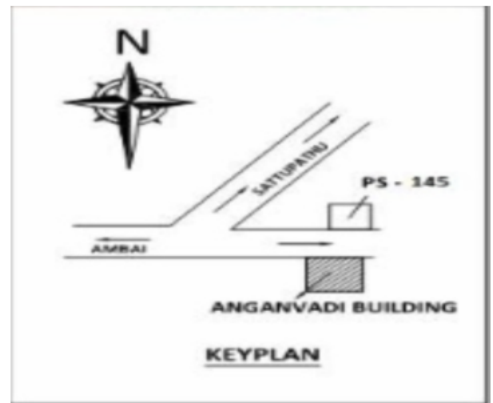

Key MAP View