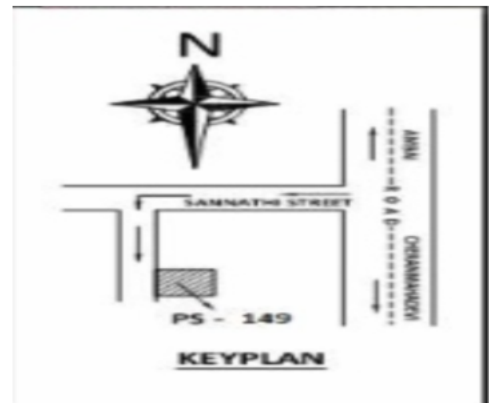

Key MAP View