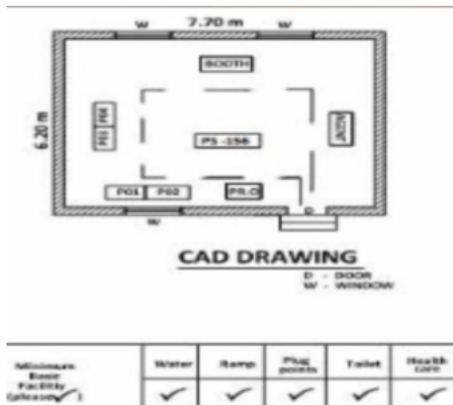

Polling Station Front View

Cad View

Key MAP View

சட்டமன்றத் தொகுதியின் எண் மற்றும் பெயர் : 225-அம்பாசமுத்திரம்
பிரிவு எண் மற்றும் பெயர் 1-கல்லிடைக்குறிச்சி (பே), வார்டு எண் 8 ஆட்டுத்தட்டை தெரு

பாகம் எண் : 169