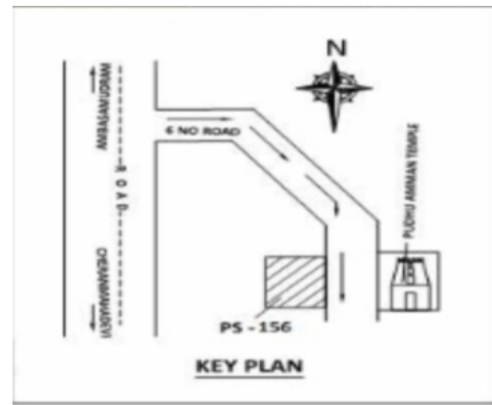

4. வாக்காளர்களின் எண்ணிக்கை

தொடங்கும் வரிசை எண்	முடியும் வரிசை எண்.	நிகர வாக்காளர்களின் எண்ணிக்கை			
		ஆண்	பெண்	மூன்றாம் பாலினம்	மொத்தம்
1	816	371	442	0	813

கையொப்பம்

Nazri Naksha

Google Map View

Polling Station Building Front View

Polling Station Front View

Cad View

Key MAP View

சட்டமன்றத் தொகுதியின் எண் மற்றும் பெயர் : 225-அம்பாசமுத்திரம்
பிரிவு எண் மற்றும் பெயர் 1-கல்லிடைக்குறிச்சி (பே), வார்டு எண் 8 ஆட்டுத்தட்டை தெரு

பாகம் எண் : 169