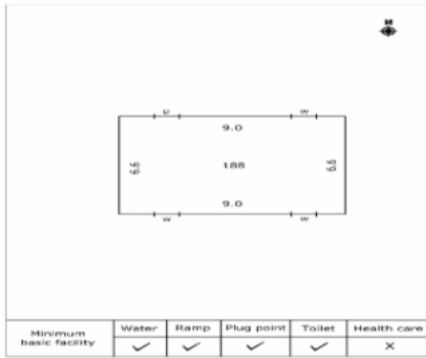

**Nazri Naksha**

**Google Map View**

**Polling Station Building Front View**

**Polling Station Front View**

**Cad View**

**Key MAP View**

1 பெயர் : பொன்னம்மாள் - கணவர் பெயர்: பட்டையா - வீட்டு எண் : 1 வயது : 75 பாலினம் : பெண் Photo is available	NEW0712109	2 பெயர் : முத்து கிருஷ்ணன் - தந்தையின் பெயர்: பரமசிவம் - வீட்டு எண் : 1 வயது : 60 பாலினம் : ஆண் Photo is available	NEW1958354	3 பெயர் : இசக்கிமுத்து - தந்தையின் பெயர்: சப்பானிக்கோனார் - வீட்டு எண் : 1 வயது : 56 பாலினம் : ஆண் Photo is available	GNF1664408
4 பெயர் : ஆவுடையம்மாள் - கணவர் பெயர்: இசக்கிமுத்து - வீட்டு எண் : 1 வயது : 52 பாலினம் : பெண் Photo is available	GNF1665611	5 பெயர் : இசக்கியம்மாள் - கணவர் பெயர்: சுடலைமுத்து - வீட்டு எண் : 1 வயது : 44 பாலினம் : பெண் Photo is available	NEW0271973	6 பெயர் : சங்கரநாராயணன் - தந்தையின் பெயர்: ராஜரத்தினம் - வீட்டு எண் : 1 வயது : 39 பாலினம் : ஆண் Photo is available	NEW0711978
7 பெயர் : நம்பி ராஜ் தந்தையின் பெயர்: ரெங்கசாமி வீட்டு எண் : 1 வயது : 24 பாலினம் : ஆண் Photo is available	NEW2489342	8 பெயர் : மாரியப்பன் - தந்தையின் பெயர்: இசக்கி - வீட்டு எண் : 1-2 வயது : 28 பாலினம் : ஆண் Photo is available	NEW1282094	9 பெயர் : தாயம்மாள் - கணவர் பெயர்: ஆரியங்காவு - வீட்டு எண் : 1-47 வயது : 39 பாலினம் : பெண் Photo is available	NEW1356468
10 பெயர் : முத்துராமலிங்கம் - தந்தையின் பெயர்: சங்கரலிங்கம் - வீட்டு எண் : 1-108 வயது : 72 பாலினம் : ஆண் Photo is available	NEW0272104	11 பெயர் : ரமேஷ் - தந்தையின் பெயர்: முத்துராமலிங்கம் - வீட்டு எண் : 1-108 வயது : 30 பாலினம் : ஆண் Photo is available	NEW1106251	12 பெயர் : இசக்கியம்மாள் - கணவர் பெயர்: முருகன் - வீட்டு எண் : 2 வயது : 66 பாலினம் : பெண் Photo is available	NEW0271841
13 பெயர் : முத்துசாமி - தந்தையின் பெயர்: சங்கரம்மாள் - வீட்டு எண் : 2 வயது : 40 பாலினம் : ஆண் Photo is available	NEW0271940	14 பெயர் : மீனாட்சி - கணவர் பெயர்: பரமசிவன்ஆசாரி - வீட்டு எண் : 3 வயது : 76 பாலினம் : பெண் Photo is available	NEW1958362	15 பெயர் : மாரியப்பன் - தந்தையின் பெயர்: பரமசிவன் - வீட்டு எண் : 3 வயது : 44 பாலினம் : ஆண் Photo is available	NEW0271577
16 பெயர் : மாரியம்மாள் - தந்தையின் பெயர்: மாரியப்பன் - வீட்டு எண் : 3 வயது : 41 பாலினம் : பெண் Photo is available	NEW0272039	17 பெயர் : சிவசப்பு தந்தையின் பெயர்: சண்முகம் வீட்டு எண் : 4/3 வயது : 62 பாலினம் : ஆண் Photo is available	GNF2638021	18 பெயர் : சுப்புலெட்சுமி - கணவர் பெயர்: துரைராஜ் வீட்டு எண் : 5 வயது : 50 பாலினம் : பெண் Photo is available	NEW0271510
19 பெயர் : மகேஷ் - தந்தையின் பெயர்: சுப்பிரமணியன் - வீட்டு எண் : 5 வயது : 29 பாலினம் : ஆண் Photo is available	NEW1225903	20 பெயர் : விஜய் - தந்தையின் பெயர்: துரைராஜ் - வீட்டு எண் : 5 வயது : 27 பாலினம் : ஆண் Photo is available	NEW1382621	21 பெயர் : ரம்பா தந்தையின் பெயர்: துரைராஜ் வீட்டு எண் : 5 வயது : 26 பாலினம் : பெண் Photo is available	NEW1485911
22 பெயர் : திருச்சுவருள்செல்வி தந்தையின் பெயர்: மாரியப்பன் வீட்டு எண் : 5 வயது : 21 பாலினம் : பெண் Photo is available	NEW2489433	23 பெயர் : தங்கலட்சுமி தந்தையின் பெயர்: துரைராஜ் வீட்டு எண் : 5 வயது : 21 பாலினம் : பெண் Photo is available	NEW2489441	24 பெயர் : ஆண்டாள் - கணவர் பெயர்: ராமசந்திரன் - வீட்டு எண் : 5A வயது : 40 பாலினம் : பெண் Photo is available	NEW0272047
25 பெயர் : புல்லாணி ராமன் - தந்தையின் பெயர்: சுப்பிரமணியன் - வீட்டு எண் : 6 வயது : 57 பாலினம் : ஆண் Photo is available	NEW0673756	26 பெயர் : லெட்சுமி - கணவர் பெயர்: புல்லாணி ராமன் - வீட்டு எண் : 6 வயது : 49 பாலினம் : பெண் Photo is available	NEW0673764	27 பெயர் : ஜெயலெட்சுமி - தந்தையின் பெயர்: மகாலிங்கம் - வீட்டு எண் : 6 வயது : 37 பாலினம் : பெண் Photo is available	NEW0673772
28 பெயர் : சிவராமகிருஷ்ணன் தந்தையின் பெயர்: சுந்தரம் வீட்டு எண் : 7/7ஏ வயது : 46 பாலினம் : ஆண் Photo is available	NEW2335487	29 பெயர் : வள்ளியம்மாள் கணவர் பெயர்: சிவராமகிருஷ்ணன் வீட்டு எண் : 7/7ஏ வயது : 43 பாலினம் : பெண் Photo is available	NEW2335479	30 பெயர் : சங்கர் தந்தையின் பெயர்: அபிலாஷ் வீட்டு எண் : 9/1 வயது : 20 பாலினம் : ஆண் Photo is available	NEW2509248